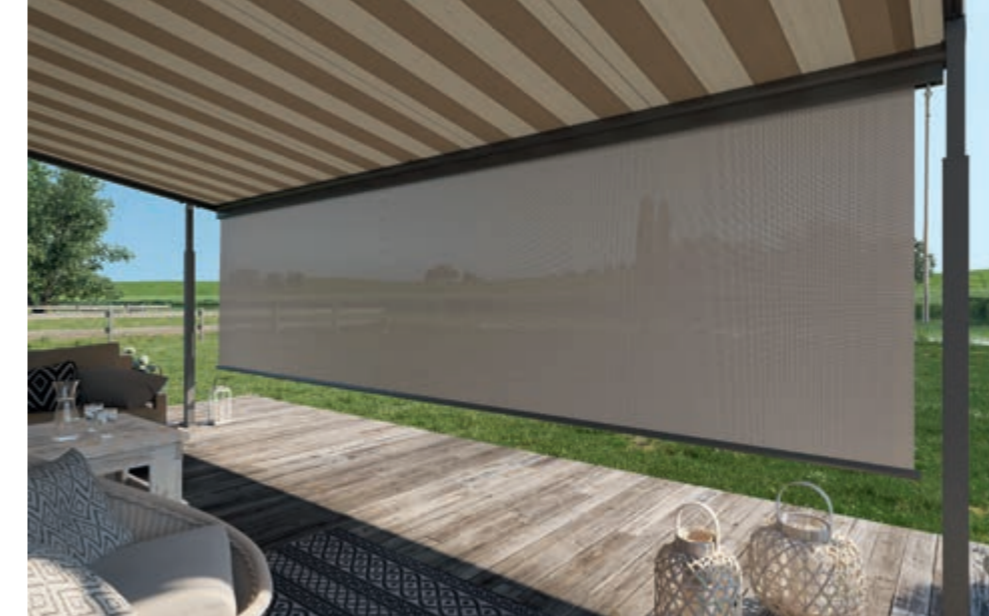

Individuelle Gestaltung für Ihr Outdoor-Living!

Über 200 topaktuelle Gestellfarben

Bei weinor können Sie zwischen mehr als **50 Standardfarben** sowie über **150 weiteren RAL-Farben** auswählen. Die im haus-eigenen Werk vorgenommene Pulverbeschichtung gewähr-leistet **Farbechtheit** und einen **einheitlichen Glanzgrad**.

Tücher mit Durchblick für Vertikal-Beschattungen

Die Tuchkollektion screens by weinor® bietet optimalen Sicht- und Sonnenschutz für Volant Plus und VertiTex II mit ver-schiedenen Graden an Transparenz und Luftdurchlässigkeit.

Volant Plus – der attraktive Sonnen- und Sichtschutz von vorne

Gerade bei tiefstehender Sonne am Abend ist der Volant Plus von weinor die perfekte Lösung gegen blendendes Licht. Er lässt sich per Kurbel herunterfahren und bietet dann auch zuverlässigen Sicht-schutz. Den Volant Plus gibt es mit licht- und luftdurchlässigen Tüchern aus der Kollektion screens by weinor® und auch mit Tüchern der Kollektion my collections 2. Bei einer bestehenden Plaza Viva ohne VertiTex II kann der Volant Plus auch nachträglich ergänzt werden.