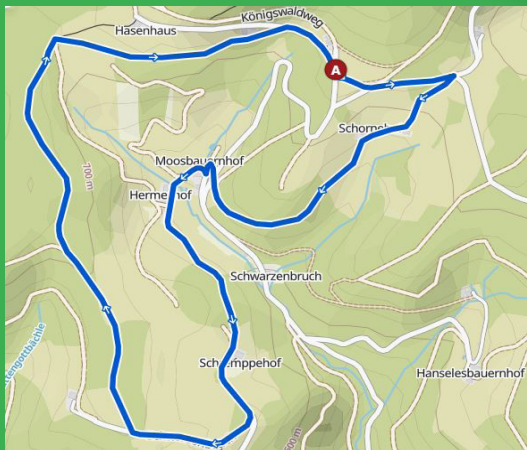

Nachmeldungen sind bis 30 Minuten vor
dem Start möglich.

Nachmeldegebühr: 3,00 €

RUN WITH US

Wichtig!

Nutzen Sie aufgrund begrenzter Parkmöglich-
lichkeiten und naturschutzrechtlicher
Bedenken bitte den Shuttle-
Verkehr ab Schwimmbad
Schapbach!

Strecke:

Start und Ziel des
10 km (2 Runden á 120 HM)
Laufs ist das Schmalzerhisle
Schwarzenbruch 12, 77709 Oberwolfach

Siegerehrung: ab 20.00 Uhr am
Schmalzerhisle

Schicken Sie ihre **Anmeldung**
mit Angabe von **Name, Vorname,**
Jahrgang, m/w/d und Verein an: