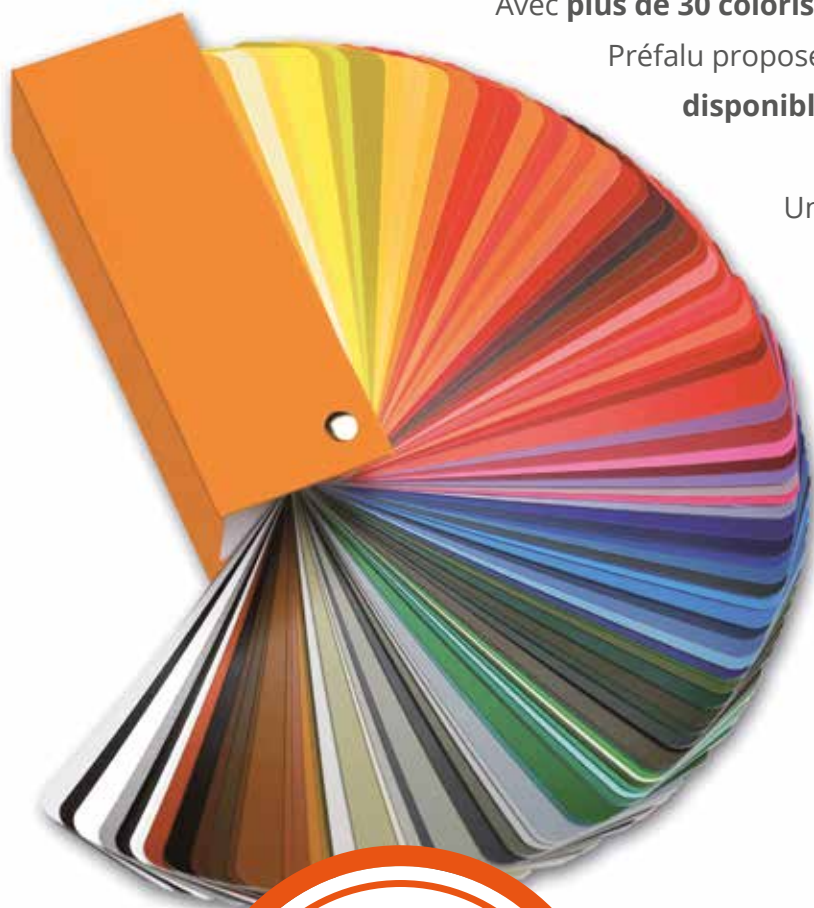

Vous n'avez que l'embaras du choix !

CLASSE*1
BRILLANTES

CLASSE*2
METALLIC**

CLASSE*1
SATINÉES

CLASSE*1
GRANITÉES
(FINE STRUCTURE)

LES TEINTES DÉCO

TOUTES LES COULEURS QUI VONT AVEC LA VIE !

Si les teintes standards proposées page ci-contre ne suffisent pas à votre bonheur, vous pouvez également commander votre portail Préfalu dans les teintes déco (supplément +20 %) ou teinte bois (+ 40 %).

Stick de retouche fourni systématiquement
pour toutes teintes standard sauf 7016GM
(**attention teintes faux bois** : stick à la teinte
des accessoires)

* Explication classe des teintes : une teinte "Classe 2" conserve 35 % de couleurs en plus qu'une teinte "Classe 1" après un an d'exposition en plein soleil

** Les teintes métalliques contiennent des pigments métalliques pouvant induire des nuances de teintes

2019

NOUVEAUTÉS

FAITES VOUS PLAISIR
AVEC DE LA COULEUR !

CHEZ PRÉFALU LA LIBERTÉ DE CHOIX N'EST PAS UN LUXE !

Avec **plus de 30 coloris standard** sans supplément,
Préfalù propose la **plus large gamme de teintes**
disponibles sans plus-value.

Une opportunité pour découvrir une palette
de couleurs tout en respectant votre budget.