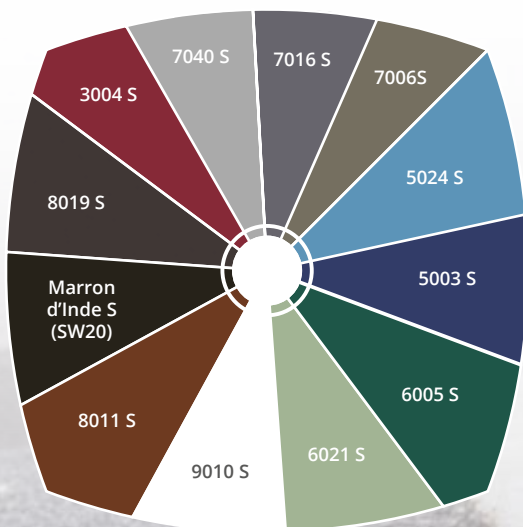

Ensemble Ménéstrel

**ENSEMBLE
ARMURE**

LES TEINTES

STANDARD

PLATINIUM, SÉDUCTION & ATTRACTION

Les gammes Séduction, Platinum, Attraction se déclinent en en plusieurs teintes standard qui peuvent s'interpréter en rendu brillant, métallique, satiné ou granité.

Vous n'avez que l'embaras du choix !

CLASSE*1
BRILLANTES

CLASSE*2
METALLIC**

CLASSE*1
SATINÉES

CLASSE*1
GRANITÉES
(FINE STRUCTURE)

LES TEINTES DÉCO

TOUTES LES COULEURS QUI VONT AVEC LA VIE !

Si les teintes standards proposées page ci-contre ne suffisent pas à votre bonheur, vous pouvez également commander votre portail Préfalu dans les teintes déco (supplément +20 %) ou teinte bois (+ 40 %).