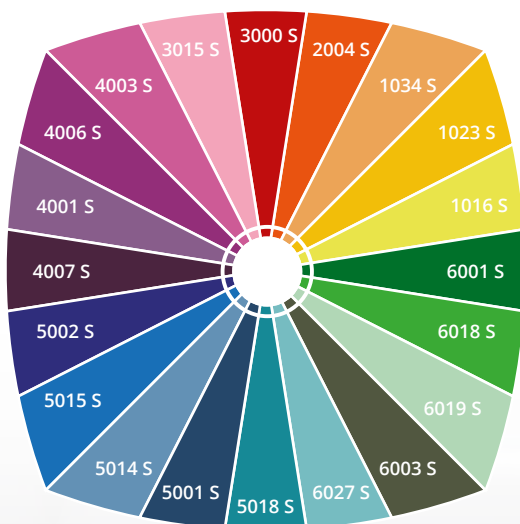

Vous n'avez que l'embaras du choix !

CLASSE*1
BRILLANTES

CLASSE*2
METALLIC**

CLASSE*1
SATINÉES

CLASSE*1
GRANITÉES
(FINE STRUCTURE)

LES TEINTES DÉCO

TOUTES LES COULEURS QUI VONT AVEC LA VIE !

Si les teintes standards proposées page ci-contre ne suffisent pas à votre bonheur, vous pouvez également commander votre portail Préfalu dans les teintes déco (supplément +20 %) ou teinte bois (+ 40 %).

Pour tout autre coloris, nous consulter.

AUTRE COLORIS RAL

+ 20 %

du prix de vente standard

BOIS

+ 40 %

du prix de vente standard

• Pour un rendu réaliste,
se référer au nuancier Préfalu