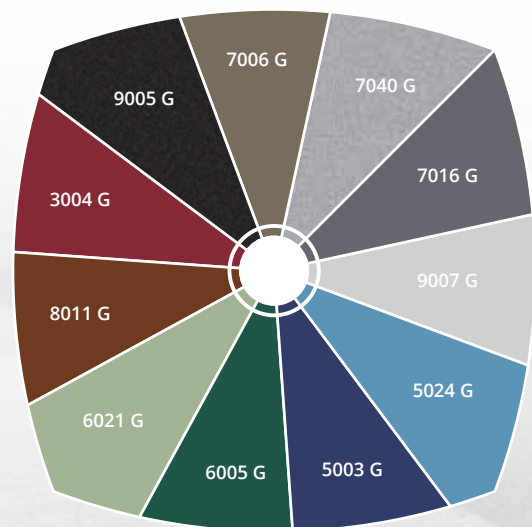

Ensemble Ménéstrel

**ENSEMBLE
ARMURE**

LES TEINTES

STANDARD

PLATINIUM, SÉDUCTION & ATTRACTION

Les gammes Séduction, Platinum, Attraction se déclinent en en plusieurs teintes standard qui peuvent s'interpréter en rendu brillant, métallique, satiné ou granité.

Vous n'avez que l'embaras du choix !

CLASSE*1
BRILLANTES

CLASSE*2
METALLIC**

CLASSE*1
SATINÉES

CLASSE*1
GRANITÉES
(FINE STRUCTURE)

LES TEINTES DÉCO

TOUTES LES COULEURS QUI VONT AVEC LA VIE !

Si les teintes standards proposées page ci-contre ne suffisent pas à votre bonheur, vous pouvez également commander votre portail Préfalu dans les teintes déco (supplément +20 %) ou teinte bois (+ 40 %).