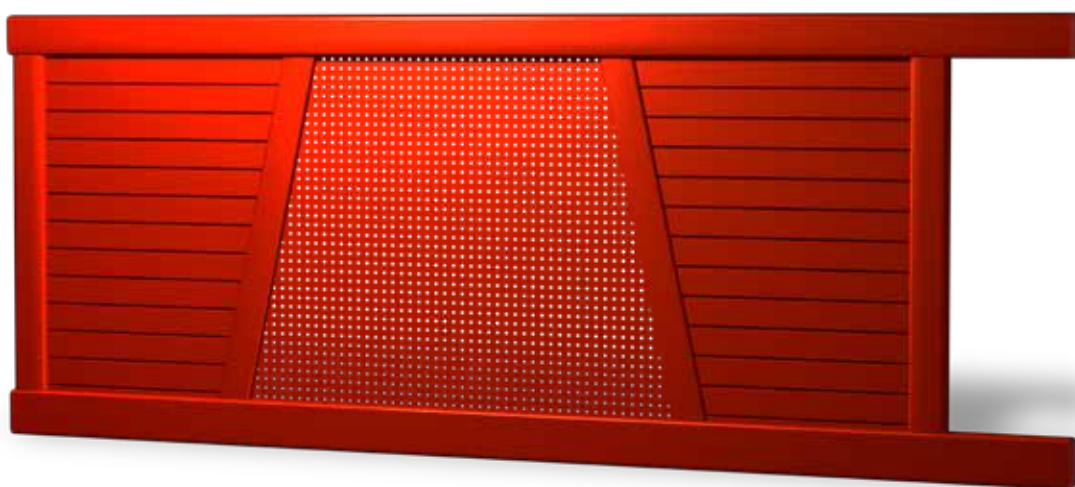

Séduction : Kouch
Attraction : Saponite

Séduction : Hay
Attraction : Evaporite

Séduction : Otway
Attraction : Bombe

PORTAILS

COULISSANTS

SHAN

Portail coulissant droit.
Remplissage lames horizontales et tôle perforée
rond (disponible en autres motifs).

TANET

Portail coulissant droit. Partie centrale
tôle perforée et parties latérales lames
horizontales standard.

PERCHE

Portail coulissant droit.
Partie centrale pleine en lames larges horizontales
et parties latérales tôle perforée (motif carré).