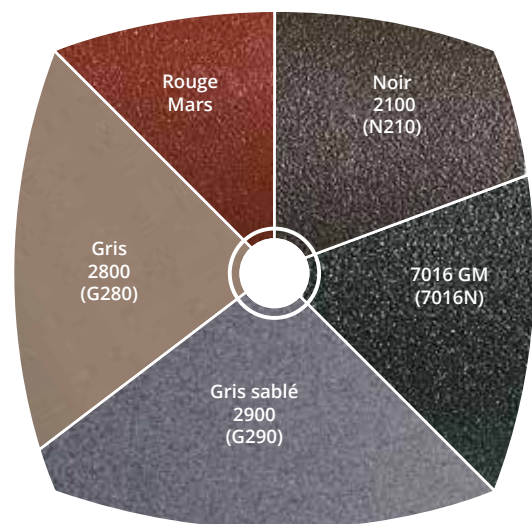

Ensemble Ménéstrel

**ENSEMBLE
ARMURE**

LES TEINTES

STANDARD

PLATINIUM, SÉDUCTION & ATTRACTION

Les gammes Séduction, Platinum, Attraction se déclinent en en plusieurs teintes standard qui peuvent s'interpréter en rendu brillant, métallique, satiné ou granité.

Vous n'avez que l'embaras du choix !

CLASSE*1
BRILLANTES

CLASSE*2
METALLIC**

CLASSE*1
SATINÉES

CLASSE*1
GRANITÉES
(FINE STRUCTURE)

LES TEINTES DÉCO

TOUTES LES COULEURS QUI VONT AVEC LA VIE !

Si les teintes standards proposées page ci-contre ne suffisent pas à votre bonheur, vous pouvez également commander votre portail Préfalu dans les teintes déco (supplément +20 %) ou teinte bois (+ 40 %).