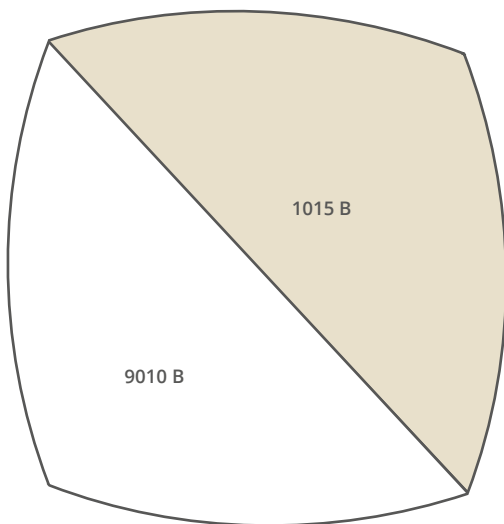

Les gammes Séduction, Platinum, Attraction se déclinent en en plusieurs teintes standard qui peuvent s'interpréter en rendu brillant, métallique, satiné ou granité.

Vous n'avez que l'embaras du choix !

CLASSE*1
BRILLANTES