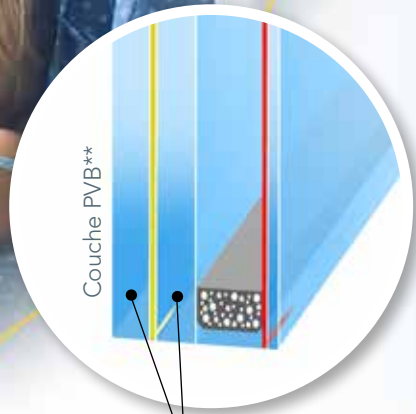

Intercalaire Warm edge

Vitrages spéciaux

Granité – Antélio clair – Antélio argent – Décoratif.
Un vitrage isolant spécialement conçu pour personnaliser son intérieur. Combinaison là aussi possible avec un vitrage thermique pour allier esthétique et confort absolu.

Delta

G200

Matelux

Antélio

Le + produit

Les coloris des intercalaires Warm edge s'adaptent aux tons de vos menuiseries, TGI gris 7040 (standard) ou TGI noir 9005 (sur demande).

Triple vitrage
 4/10/4/10/4 planitherm gaz argon.
 Ce triple vitrage vous assure une isolation thermique optimale.
 Coefficient thermique du vitrage :
 $U_g = 0.60 \text{ W / (m}^2 \cdot \text{k)}$.

Sécurité
 Utilisés pour la sécurité des biens et des personnes, les combinaisons de vitrages feuilletés sont liées par un ou plusieurs films PVB à haute résistance. La gamme est large (ex : 33/2-18-4 ; 44/2-16-4 ; SP10-14-4 etc...) et répond à toutes les exigences en matière d'assurance et de sécurité. Ces combinaisons intègrent des vitrages planitherm et du gaz argon pour conserver la performance thermique.