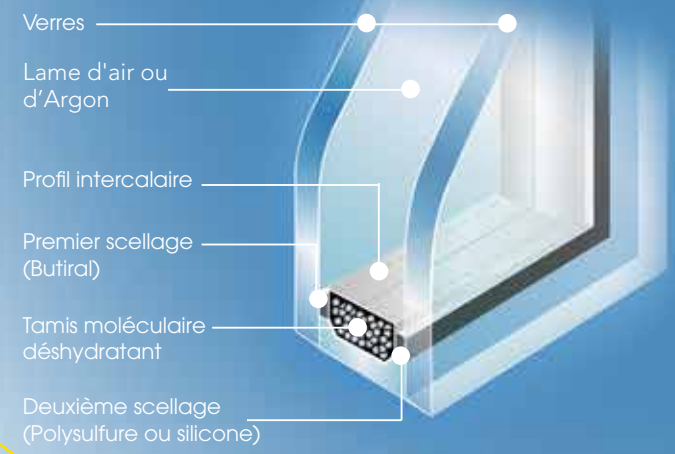

Fonctionnement des vitrages isolants

* Isolation Thermique Renforcé - ** Butyral de Polyvinyle