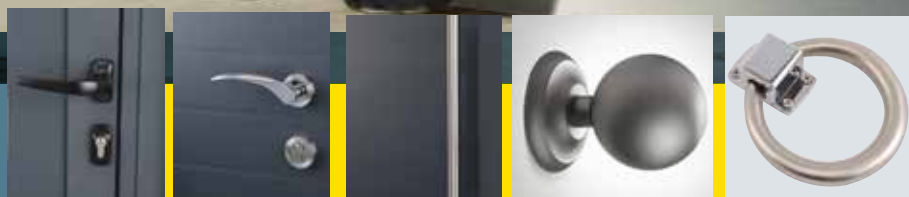

SOLUTIONS PORTES D'ENTRÉE ALUMINIUM

LA VALEUR AJOUTÉE

Quel que soit le modèle choisi, l'aluminium apporte une valeur ajoutée incomparable à votre porte d'entrée. Les multiples solutions de couleurs disponibles en aluminium permettent d'obtenir une réponse très personnalisée.

Équipements et options

Un grand choix de produits pour personnaliser vos portes d'entrée

Personnalisez votre entrée
(voir catalogue Portes NOVELIS)