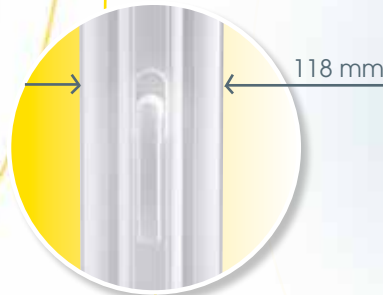

RAL*
1015

Chêne
doré

* RAL approchant

Finesse et design
Profils adaptés à la rénovation
pour plus de lumière.

Performance
Profil à 4 chambres
pour le confort
thermique.

**Battement central
et poignée centrée**
L'élégance et la finesse
du battement central
peuvent être soulignées
par une poignée centrée
optionnelle.