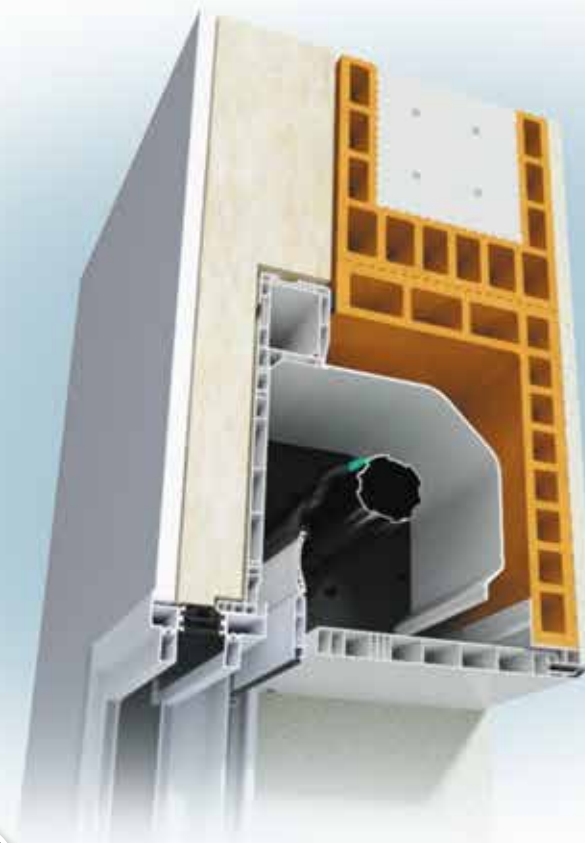

Tiroir

Console rigide avec tiroir et joues en acier galvanisé. Système permettant des interventions aisées sur les mécanismes.

Assemblage

Assemblage consolidé par l'insertion d'un renfort acier dans la traverse haute. L'ensemble volet/fenêtre offre ainsi de meilleures garanties de longévité.

Solution Optibloc

Volet roulant bloc-baie pour coffre en demi-linteau

Réservée à la construction neuve, cette solution est la plus performante sur le plan thermique et d'étanchéité. Invisible, ce volet est aussi pratique car préréglé en usine. Manœuvre motorisée exclusivement.