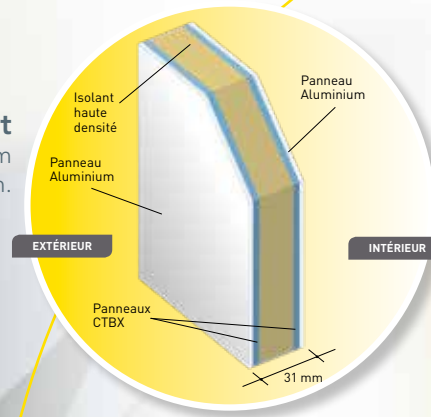

SOLUTIONS PORTES D'ENTRÉE ALUMINIUM

LA VALEUR AJOUTÉE

Quel que soit le modèle choisi, l'aluminium apporte une valeur ajoutée incomparable à votre porte d'entrée. Les multiples solutions de couleurs disponibles en aluminium permettent d'obtenir une réponse très personnalisée.

Équipements et options

Un grand choix de produits pour personnaliser vos portes d'entrée

Personnalisez votre entrée
(voir catalogue Portes NOVELIS)

Sécurité et confort

Panneau Aluminium double pli 31 mm.

Gamme composite