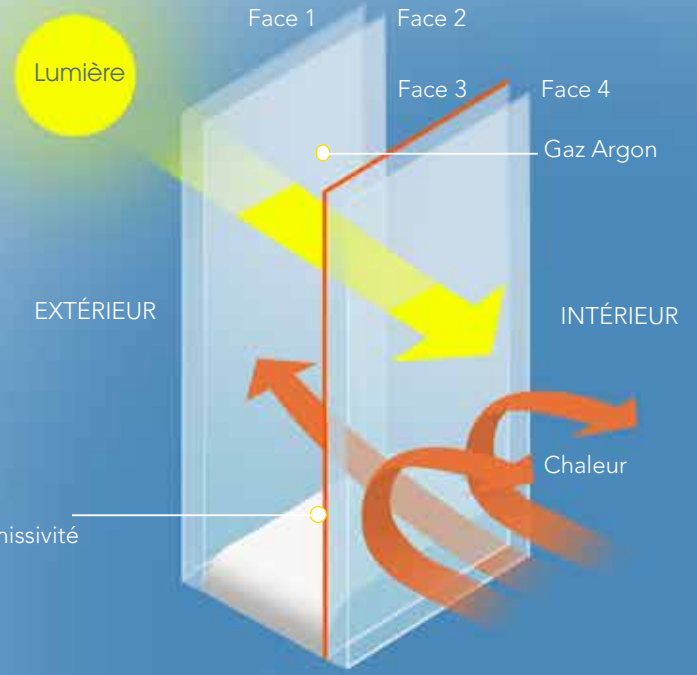

Fonctionnement des vitrages isolants

* Isolation Thermique Renforcé - ** Butyral de Polyvinyle