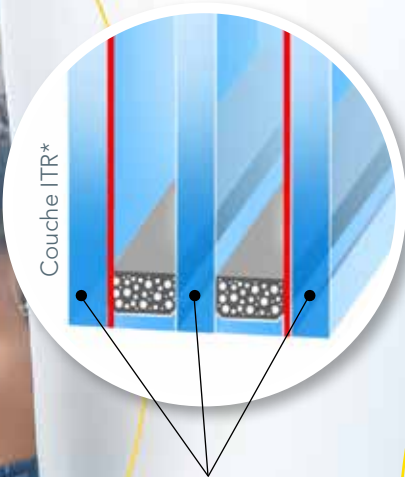

Intercalaire Warm edge

Vitrages spéciaux

Granité – Antélio clair – Antélio argent – Décoratif.
Un vitrage isolant spécialement conçu pour personnaliser son intérieur. Combinaison là aussi possible avec un vitrage thermique pour allier esthétique et confort absolu.

Delta

G200

Matelux

Antélio

Le + produit

Les coloris des intercalaires Warm edge s'adaptent aux tons de vos menuiseries, TGI gris 7040 (standard) ou TGI noir 9005 (sur demande).

Triple vitrage
 4/10/4/10/4 planitherm gaz argon.
 Ce triple vitrage vous assure une isolation thermique optimale.
 Coefficient thermique du vitrage :
 $U_g = 0.60 \text{ W / (m}^2 \cdot \text{k)}$.

Sécurité
 Utilisés pour la sécurité des biens et des personnes, les combinaisons de vitrages feuilletés sont liées par un ou plusieurs films PVB à haute résistance. La gamme est large (ex : 33/2-18-4 ; 44/2-16-4 ; SP10-14-4 etc...) et répond à toutes les exigences en matière d'assurance et de sécurité. Ces combinaisons intègrent des vitrages planitherm et du gaz argon pour conserver la performance thermique.