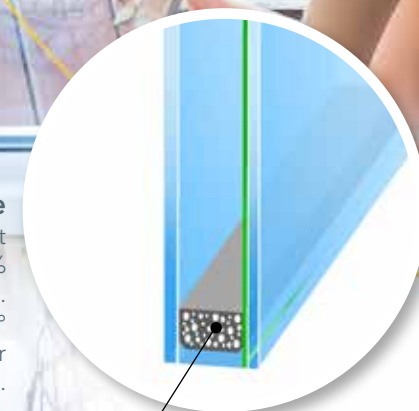

4/20/4 ONE - Thermique renforcée

Double vitrage 4/20/4 + planitherm renforcé et gaz argon haute densité. Sa performance est 10 % meilleure que la version classique.

Valeur thermique $U_g = 1.00 \text{ W/m}^2\cdot\text{C}^\circ$
Valeur acoustique jusqu'à 29 DBA rw +ctr (série PVC 70 mm).

Intercalaire Warm edge