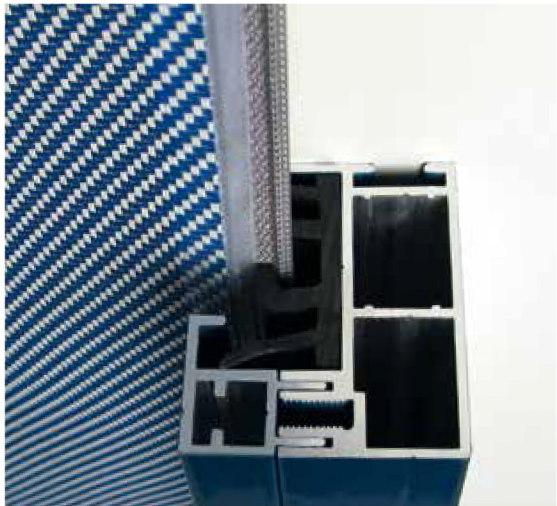

Eleganz am Fenster mit ZipTex und JalouRoll

Vorteile von ALUKON ZipTex Satiné 5500, twilight PEARL 297, SOLTIS® 86, 92 und B92 (Verdunk- lungsgewebe), ORCHESTRA Uni

- Dekorative Funktion durch fast unbegrenzte Farb- und Materialwahlmöglichkeiten
- Blend- und Hitzeschutz bei gleichzeitigem Erhalt der Sicht nach außen (je nach Tuchtyp)
- Minimierung von Reflexionen an Bildschirmen im öffentlichen und privaten Bereich
- Keine überhitzten Räume
- Hoher Windwiderstand durch seitlich geführten Behang mit Insektenschutz-Funktion

ALUKON ZipTex natürlich und transparent

ALUKON ZipTex ist ein Sonnenschutzsystem mit vielen optischen und funktionellen Vorteilen. Ob transparente Gewebe oder Verdunklungstoffe, ein- oder mehrfarbige Behänge, mit dem ALUKON ZipTex System ist nahezu alles möglich. Durch die allseitige Fixierung der textilen Behänge wird eine extrem hohe Windstabilität erreicht. Mit dieser Technik lassen sich enorme Elementgrößen realisieren. Das Zip-System sorgt außerdem für eine straffe Behangspannung und ermöglicht so eine höhere Lichtundurchlässigkeit im Bereich der Führungsschienen. Es bietet daher gute Voraussetzungen zum Abdunkeln des Raumes und ist gleichzeitig ein guter Schutz gegen Insekten.