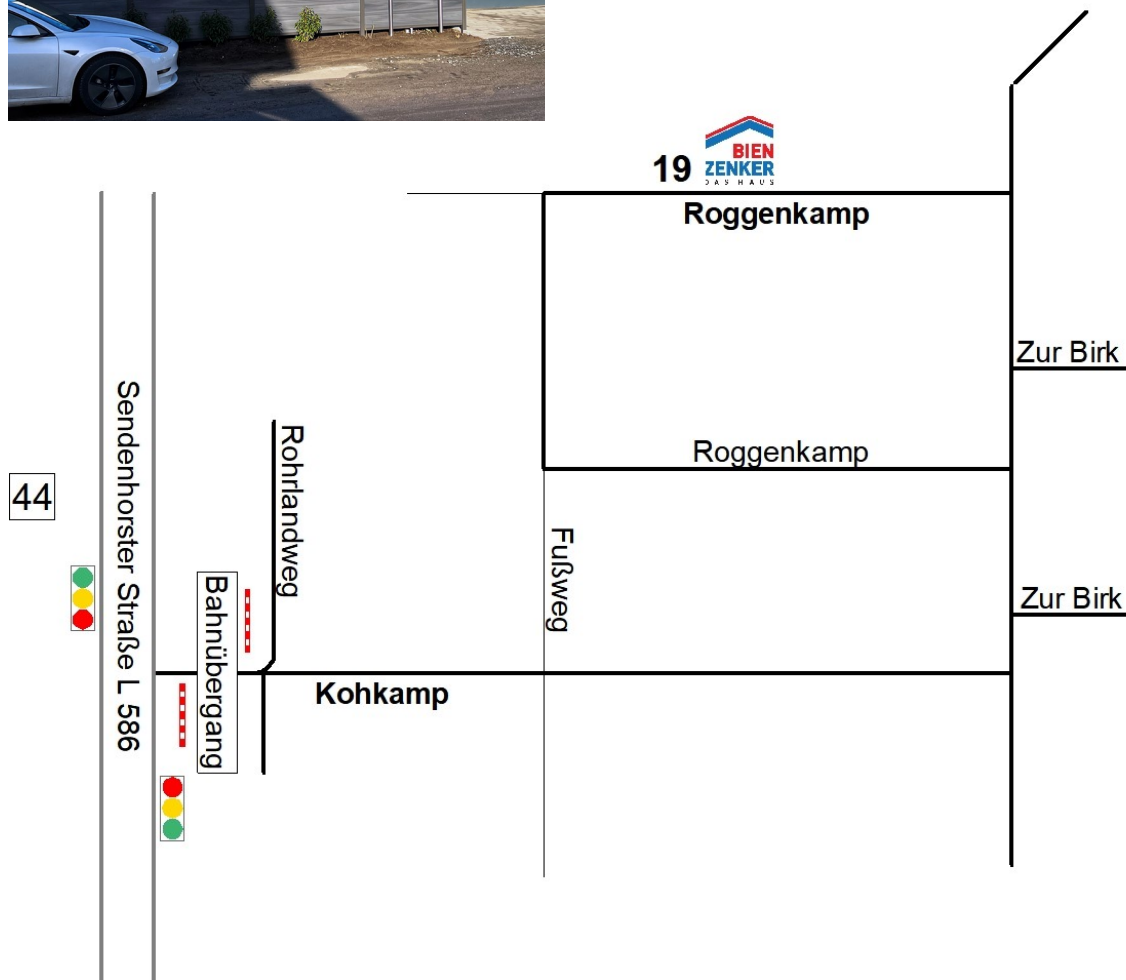

Wegbeschreibung:

Roggenkamp 19, 48324 Sendenhorst (Ortsteil Albersloh)

Für Navigation eingeben:

Sendenhorster Straße 44, 48324 Sendenhorst (Ortsteil Albersloh)

Diese Eingabe führt in den Bereich der neuen Kreuzung mit Bahnübergang.

Über den Bahnübergang geradeaus in das Baugebiet fahren und der Skizze folgen.

Tel.: Mechthild Friemel 0162/2583571