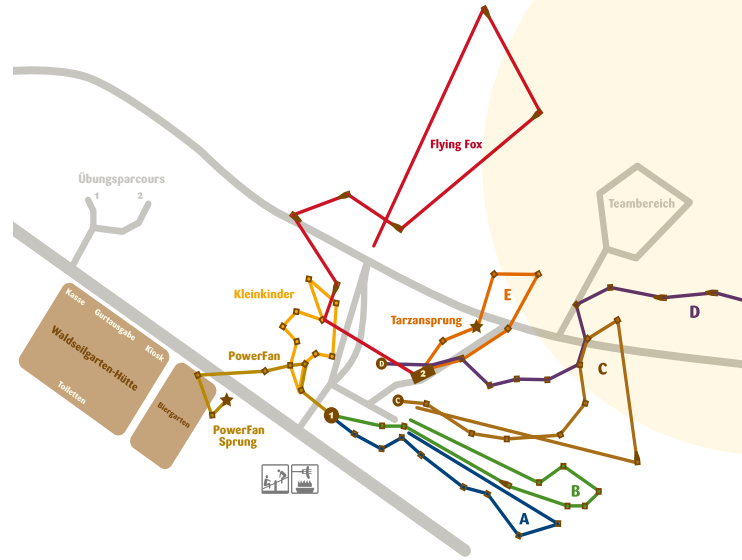

Preise & Parcours

Unsere aktuellen Öffnungszeiten und Termine kannst du unserer Homepage oder den sozialen Medien entnehmen.

Bitte reserviere zwingend einen Klettergurt über unser Online-Buchungssystem auf unserer Homepage. Ohne vorherige Reservierung ist kein Klettern möglich.

Unsere Kletterpreise:

Erwachsene (ab 18 Jahren)	25 Euro
Jugendliche (12–17 Jahre)	23 Euro
Kinder (6–11 Jahre)	21 Euro

Ermäßigung 2 Euro

Für Familien ab 3 Personen und Gruppen ab 10 Personen oder mit Nachweis für Schüler ab 18 Jahren, Studenten, Arbeitslose, Rentner, Soldaten und Menschen mit Behinderung.

Kinderparcours (ab 3 Jahren) 10 Euro/Stunde

Hygienetuch (Schlauchschal) 3 Euro

Ein Hygienetuch muss verpflichtend unter dem Helm getragen werden, gerne kann ein eigenes Tuch mitgebracht werden.

Bei einem **Mindestumsatz von 650 Euro** öffnen wir unsere Anlage selbstverständlich auch außerhalb der Öffnungszeiten.

Unsere **Geschenk-Gutscheine** erhältst du vor Ort während der Öffnungszeiten oder per E-Mail-Bestellung.

Preisänderungen sind ausdrücklich vorbehalten.

Betreuungsschlüssel

6–7 Jahre

8–11 Jahre

Kinder von 6 bis 7 Jahren müssen von einem Erwachsenen und einer Person älter als 12 Jahre kletternd begleitet werden. Kinder im Alter von 8 bis 11 Jahren von einem Erwachsenen.

Bei Verfügbarkeit kann auf Wunsch ein Trainer (30€/Stunde) für eine professionelle Betreuung hinzugebucht werden.

Kinderparcours – früh übt sich – ab 3 Jahren

11 Übungen für die Kleinsten
Bis zu einer Körpergröße von 1,40 m

A Parcours – der Einsteiger – ab 6 Jahren

9 abwechslungsreiche, einfache Übungen in 4 m Höhe
Empfohlene Körpergröße: 1,30 m

B Parcours – der 2. Schritt – ab 6 Jahren

9 Elemente in einer Höhe zwischen 4 und 5 m
Empfohlene Körpergröße: 1,30 m

C Parcours – verschlungene Pfade – ab 10 Jahren

10 spannende Kletter- und Balanceelemente in 8 m Höhe
Empfohlene Körpergröße: 1,30 m

D Parcours – auf neuen Wegen – ab 8 Jahren

12 herausfordernde Kletterübungen zwischen 4 und 5 m
Empfohlene Körpergröße: 1,30 m

E Parcours – mit Arm und Mut – ab 12 Jahren

8 kraftraubende Elemente in 8 m Höhe
Empfohlene Körpergröße: 1,40 m

PowerFan Parcours – der freie Fall – ab 8 Jahren

8 ansteigende Elemente von 4 bis 6 m
Empfohlene Körpergröße: 1,30 m
Finaler 13 m Sprung ab 12 Jahren

Flying Fox Parcours – rasante Waldfahrt – ab 10 Jahren

Mit 8 Seilrutschen quer durch den Wald in bis zu 10 m Höhe
Empfohlene Körpergröße: 1,40 m