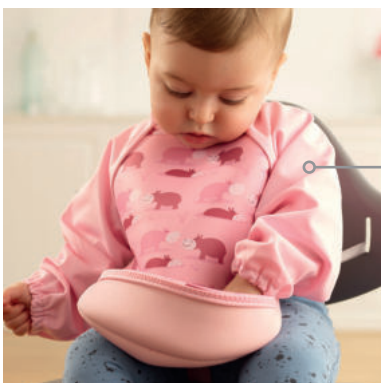

Bibetta UltraBib® mit Raglan-Ärmeln
Nilpferde
Art. Nr. 201125