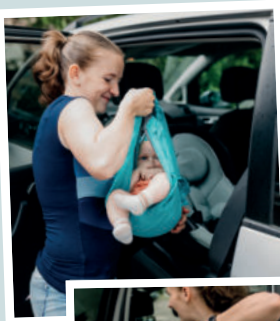

Snugglebundl

Die patentierte Tragehilfe für ein leichteres Handling des Babys – aufnehmen, ablegen, sanft bewegen, sanft umbetten. Snugglebundl ist eine riesengroße Bereicherung für alle Mamis und Papis, denn mit dieser neuen Erfindung gelingt jede kleine und größere Bewegung, ohne dass Sie Ihren kleinen Schatz aufwecken müssen: Ob Hinlegen, Anheben oder Umlagern - alles geht ohne große Umstände, und Ihr Baby kann in Ruhe und eingekuschelt weiterschlafen.

Leichtes Anheben und Hinlegen ihres Babys ohne Aufwecken!

Das Snugglebundl hat ein innovatives Design mit einer wunderbar stützenden Verstärkung im Kopf- und Halsbereich ihres Babys. Vor allem das kleine empfindliche Köpfchen ist somit wunderbar geschützt und gestützt. Ihr Baby fühlt sich rundherum wohlig geborgen.

Tragetuch zur Entlastung ihres Rückens

Snugglebundl ist ein einzigartiges Tragetuch zur Entlastung ihres Rückens. Es sorgt für eine gute Körperhaltung sowie Schonung Ihrer Beckenbodenmuskulatur nach der Entbindung, besonders nach einem Kaiserschnitt.

Das Snugglebundl Tragetuch ist für Babys von 0- 6 Monaten und älter (bis max. 30 kg Gewicht) geeignet und hat sehr vielseitige Verwendungsmöglichkeiten, wie z.B. zum Stillen, sanften Wiegen, als Wickeldecke, Spieldecke, Wiegetuch oder Kuscheltuch und Tragehilfe.