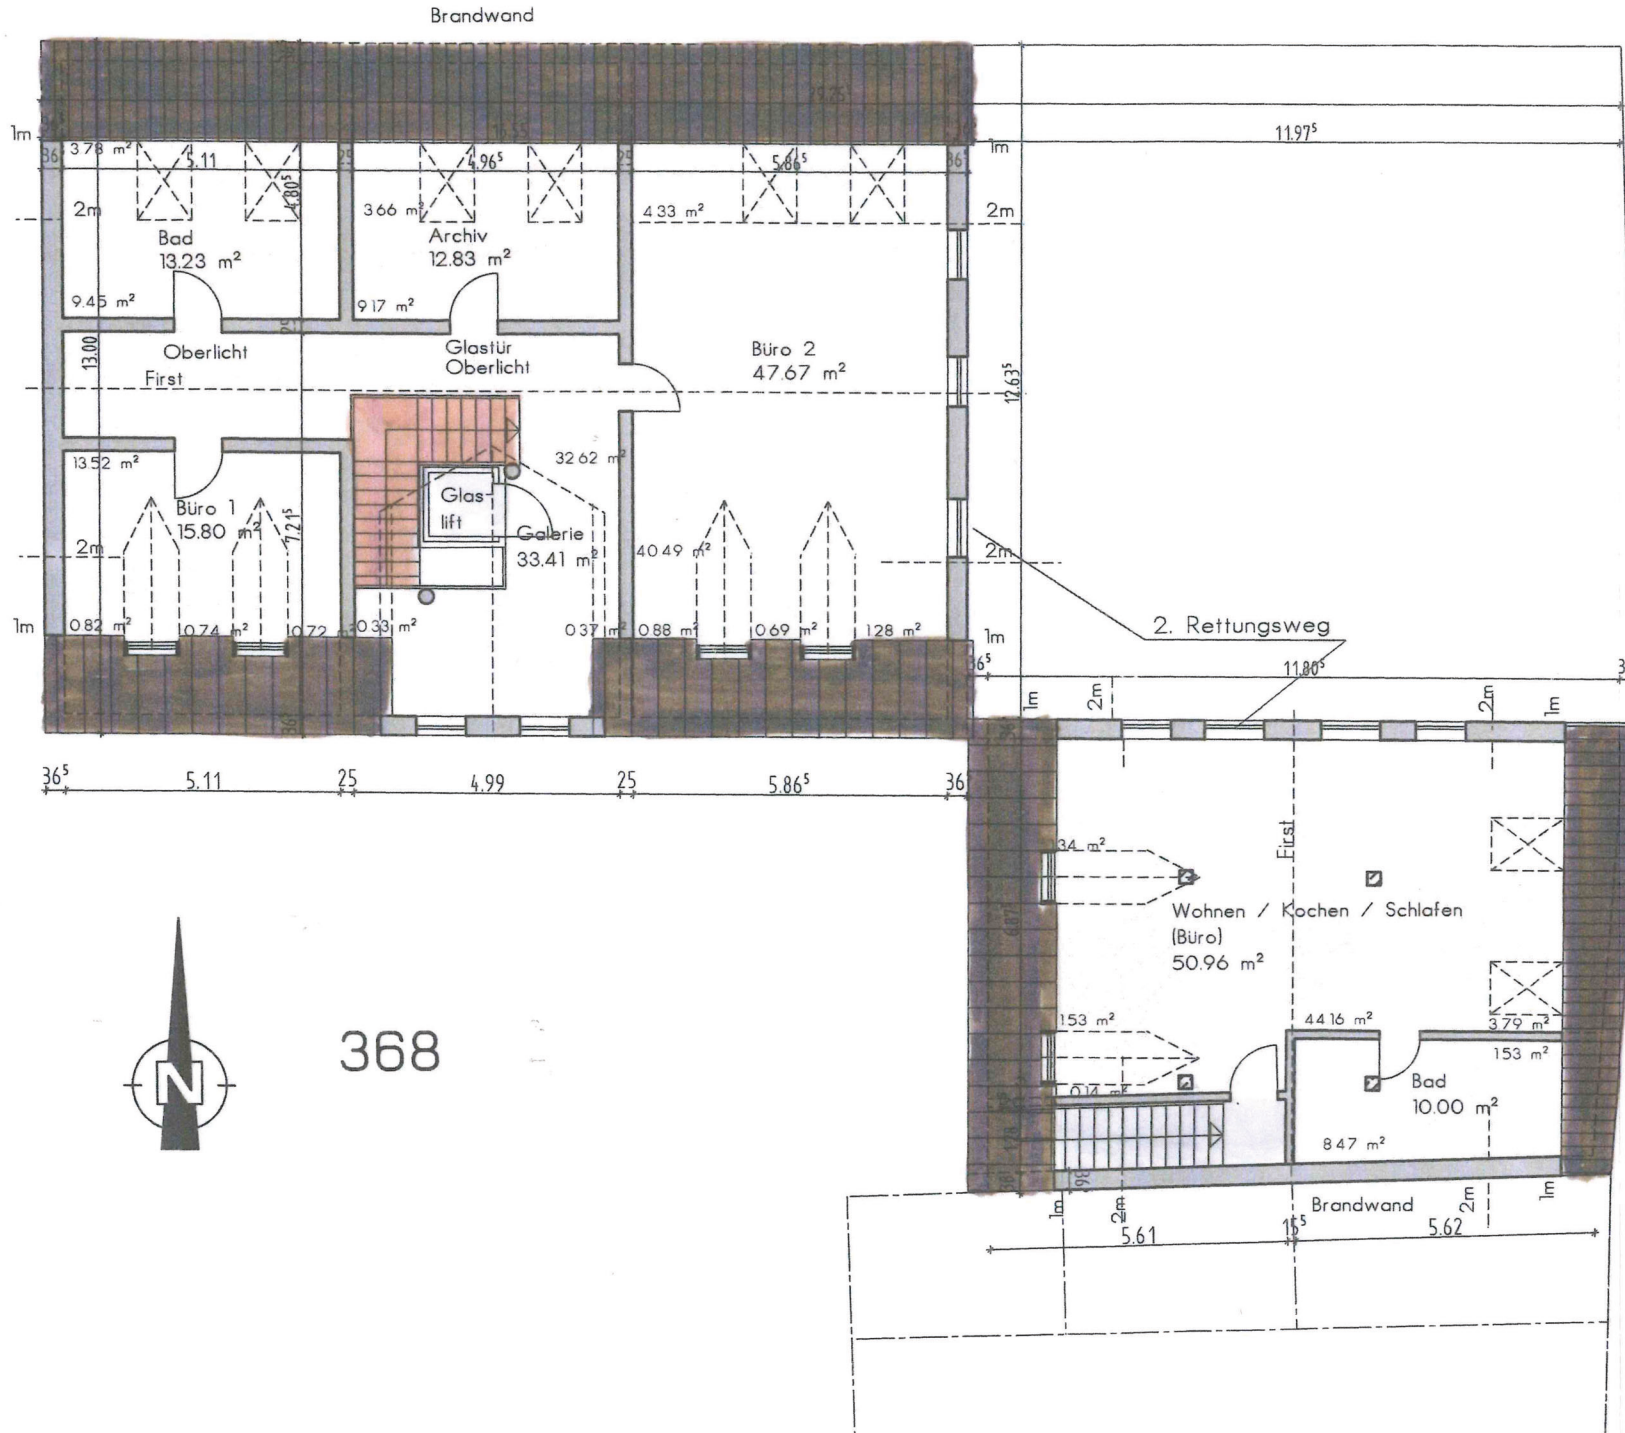

MAXI

Dachgeschoss

Ingenieurbüro für Bauwesen
Wolfgang Geissler, Beratender Ingenieur
 Dipl.-Ing. Reilweg 13, 63456 Hanau, Telefon: 06181/60814, Telefax: 06181/661636

Grimmhaus Hanau e.V.
 Langstraße 33
 63450 Hanau
 vertreten durch:
 Reinhard Hühn

Projekt: Wiederaufbau des Grimmhauses
 Langstraße 56
 63450 Hanau

Darstellung: VORENTWURF
 Grundriss Dachgeschoss
VERSION 1

Maßstab: 1/100 Name: ML Datum: 22.07.2022

Auftragsnummer: Zeichnungsnummer: V3

Index: Änderung: Name: Datum: