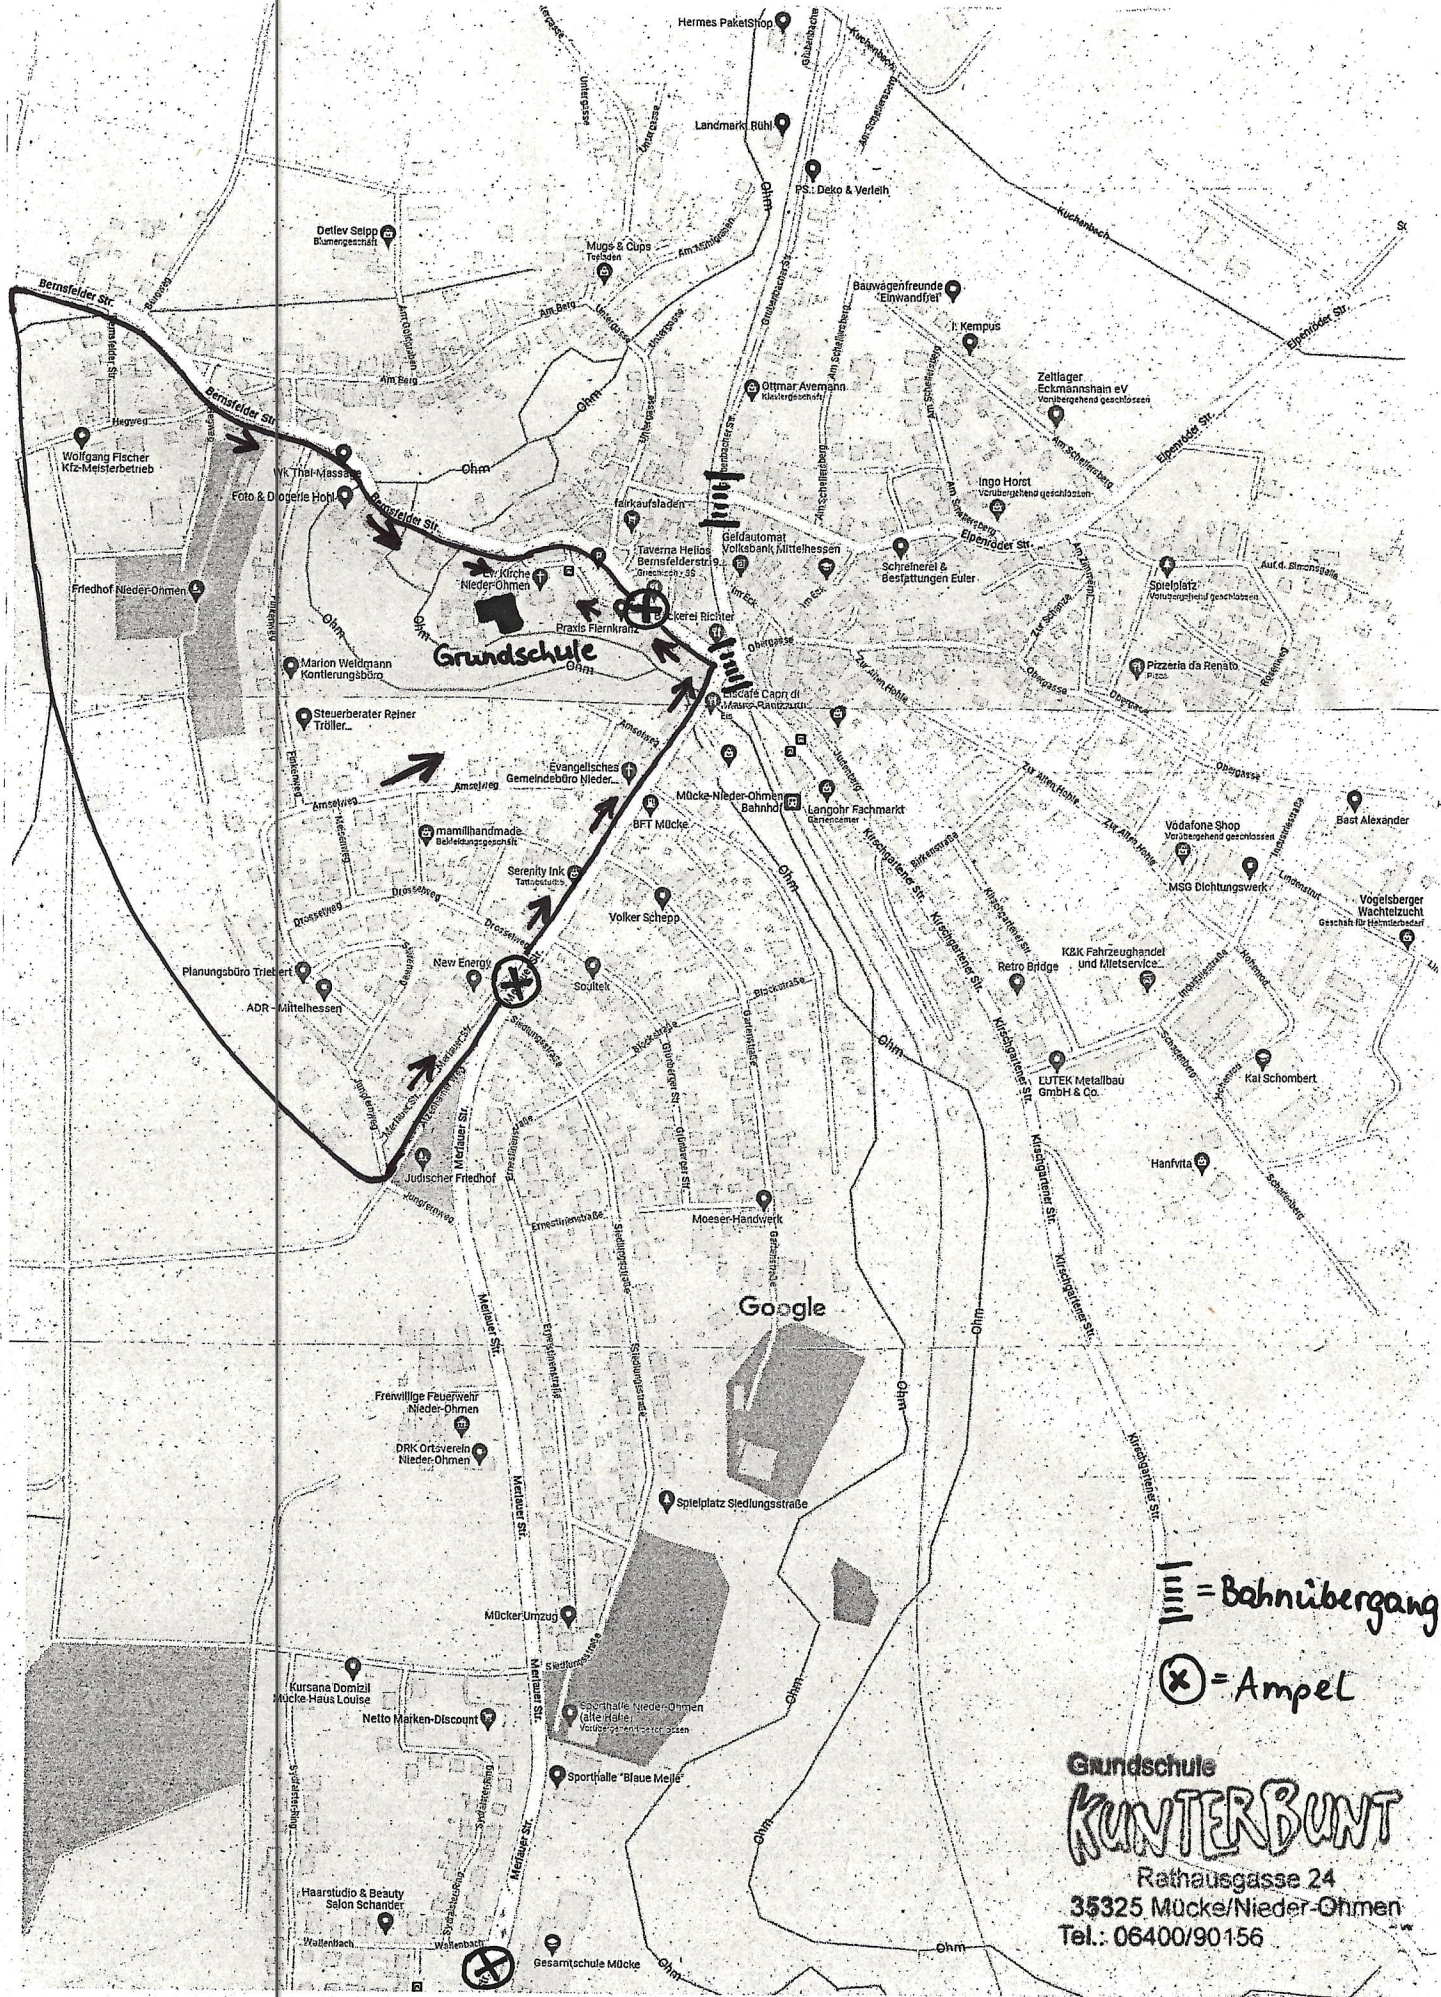

||| = Bahnübergang

⊗ = Ampel

Grundschule
KUNTERBUNT
 Rathausgasse 24
 35325 Mücke/Nieder-Ohmen
 Tel.: 06400/90156

„Schulwegplan“ Mücke-Nieder-Ohmen

≡ = Bahnübergang

⊗ = Ampel

Grundschule KUNTERBUNT
 Rathausgasse 24
 35325 Mücke/Nieder-Ohmen
 Tel.: 06400/90156

„Schulwegplan“ Mücke-Nieder-Ohmen

||| = Bahnübergang

(X) = Ampel

Grundschule
KUNTERBUNT
 Rathausgasse 24
 35325 Mücke/Nieder-Ohmen
 Tel.: 06400/90156

„Schulwegplan“ Mücke-Nieder-Ohmen

||| = Bahnübergang

⊗ = Ampel