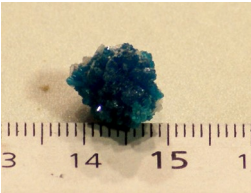

CAVANSITE Elle active et stimule l'intuition, et favorisera le channeling. Elle possède la particularité de diminuer fortement la douleur. Elle évitera le déchaussement des dents. Sur le chakra du cœur, elle régule le rythme cardiaque. Elle permet de structurer sa mémoire.