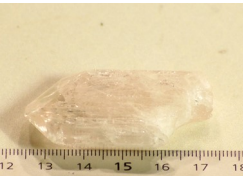

CRISTAL DE ROCHE Base de la lithothérapie. On peut l'utiliser sur tous les chakras, pour tous les usages. Bon pour la santé en général. Favorise la mémoire, l'imagination, l'intuition et la voyance.

PIERRES ROULEES

(Les prix peuvent varier selon la taille et l'arrivage)

PAGE 10

En aucun cas, il ne faut interrompre un traitement médical.

CYANITE La présence d'aluminium en fait un atout pour ceux qui souffrent de problème psychiques. Permet de soulager les complexes et d'atténuer l'introversion. Pierre utile pour les passages difficiles.