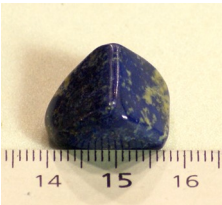

LAPIS LAZULI Pierre du 3ème œil favorise la clairvoyance et l'intuition. Elle apaise tout type de névralgie et diminue les crampes.