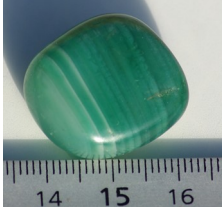

En aucun cas, il ne faut interrompre un traitement médical.

AGATE VERTE Cette pierre très féminine favorise les rapports du couple et la solidarité de l'union. Elle rééquilibre la vie amoureuse et affective procure un sentiment de bien-être.