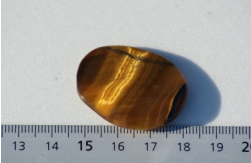

En aucun cas, il ne faut interrompre un traitement médical.

ŒIL DE TIGRE Véritable bouclier contre le mauvais œil. Agit comme miroir qui réfléchit les énergies négatives vers son émetteur, on en disposera plusieurs chez soi pour empêcher le mal d'entrer.