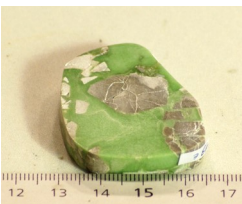

VARISITE Sur le chakra du cœur, elle redonne de l'élasticité aux veines et à la peau. Elle ramène confiance et calme en cas de désespoir. L'association avec une kunzite sera très efficace dans les périodes dépressives