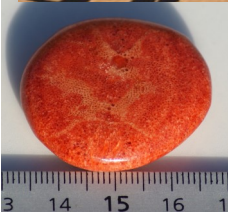

En aucun cas, il ne faut interrompre un traitement médical.

CORAIL ROUGE Efficace en cas de manque d'énergie et de force vitale, stimule et réchauffe. Bon pour le développement de la croissance et stimule nos élans affectifs en nous harmonisant.