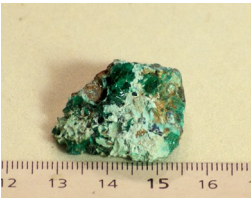

DIOPTASE Stimule le centre d'énergie cardiaque, dont le thymus est l'extériorisation physique. Fort effet désintoxiquant sur le foie et les reins. Antiseptique puissant. Elle apporte la joie de vivre. Aiderait à trouver l'âme sœur. Débloque les nœuds émotionnels. Permet de vivre l'instant présent.