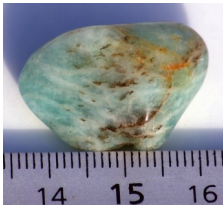

AMAZONITE Appliquée sur la nuque elle calmera et relâchera les tensions de la nuque et du dos. Elle apportera bonheur et tendresse et luttera contre les craintes et les peurs.