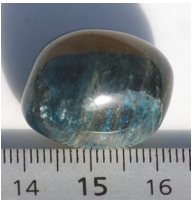

APATITE Pierre d'une belle couleur bleu, qui augmentera l'efficacité des autres pierres, sur le chakra de la gorge, elle atténuera le bégaiement et les problèmes de langage.