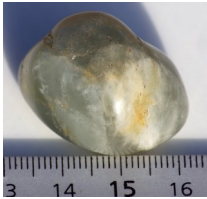

AGATE MOUSSE Les inclusions de chlorite donnent sa couleur verte à l'agate mousse. Elle fortifie l'énergie du couple, rate, pancréas. Elle renforce l'estime de soi.

AGATE NATURELLE Apaise l'environnement dans laquelle elle se trouve (énergie yin), l'agate représente la vie matérielle dans son aspect positif. Elle va fluidifier et donc stimuler le sens de l'ouïe.

AGATE TURITELLE (agate fossile) Particulièrement recommandée pour les problèmes d'estomac et d'assimilation alimentaire dénouement des blocages dus à des refoulements

En aucun cas, il ne faut interrompre un traitement médical.

AGATE VERTE Cette pierre très féminine favorise les rapports du couple et la solidarité de l'union. Elle rééquilibre la vie amoureuse et affective procure un sentiment de bien-être.

AIGUE MARINE Pierre de prédilection du chakra de la gorge. Facilite la communication, elle stimule, active et nettoie ce chakra. Sa vibration douce nous apporte la paix intérieure, en calmant le mental.