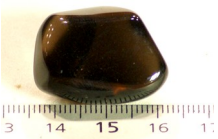

L ARME D'APACHE C'est une pierre qui sera efficace pour déclencher des flashes. Elle permet un contrôle des sentiments, elle favorise la compréhension de situations tristes ce qui permet de mieux l'accepter.