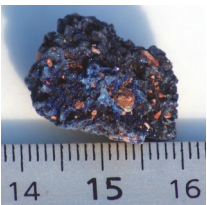

AZURITE (nodules cristallisés) Pierre qui accélère la guérison après une opération. Elle fortifie les articulations débloque les nœuds énergétiques. Améliore la mémoire, affine la sensibilité radiesthésique.