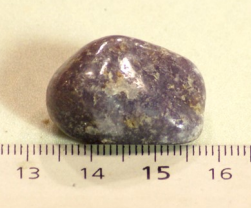

PIERRES ROULEES

(Les prix peuvent varier selon la taille et l'arrivage)

PAGE 18

En aucun cas, il ne faut interrompre un traitement médical.

LEPIDOLITE Conseillée pour tous les problèmes d'anxiété, d'angoisse, élimine les insomnies, évite de ressasser ses soucis. Donne du courage pour prendre les décisions. Utile pour les périodes de grand changement