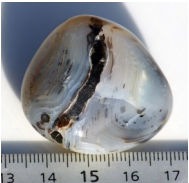

PAGE 2

En aucun cas, il ne faut interrompre un traitement médical.

AGATE BLEU Favorise l'amitié et la solidarité dans de fortes proportions. Intensifie les rapports humains et procure l'amour sincère.

AGATE BOTSWANA Pierre très douce, elle apporte harmonie, amour de soi, énergie positive.

AGATE MOUSSE Les inclusions de chlorite donnent sa couleur verte à l'agate mousse. Elle fortifie l'énergie du couple, rate, pancréas. Elle renforce l'estime de soi.

AGATE NATURELLE Apaise l'environnement dans laquelle elle se trouve (énergie yin), l'agate représente la vie matérielle dans son aspect positif. Elle va fluidifier et donc stimuler le sens de l'ouïe.