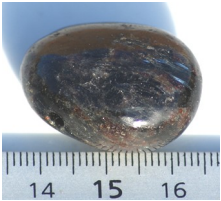

ASTROPHYLLITE En cas de régime, elle nous aidera à éliminer le superflu, augmentera notre sensibilité et le sens du toucher. Sur le 3ème œil, elle permettra de nous percevoir sous un autre angle, de comprendre qu'il y a du bien en nous.