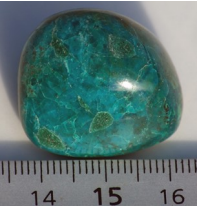

CHRYSOCOLLE La chrysocolle est une très belle pierre du Pérou, très positive qui renforce l'amitié et la compréhension, permet une attitude tolérante et incline au pardon. Posée dans une pièce, elle règne la paix, la compréhension dans les atmosphères perturbées