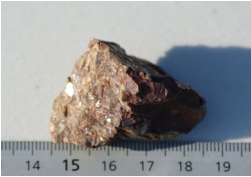

En aucun cas, il ne faut interrompre un traitement médical.

SIDERITE C'est une excellente pierre contre les problèmes osseux. Elle est recommandée dans les cas de carences en fer.