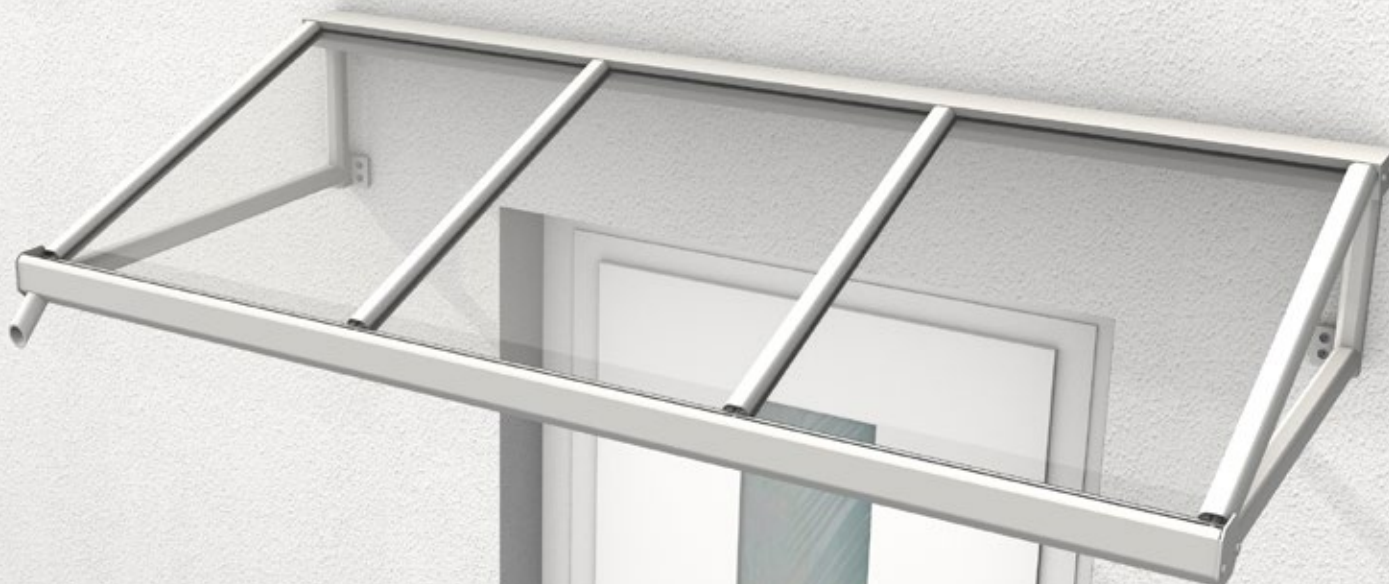

AUSFÜHRUNG
Aluminium mit
Acrylglas

ZUBEHÖR
Seite 18

BELEUCHTUNG
LED-Stripe
LED-Spots
Seite 21

MAßE
Min. 1400 B * 820 T
Max. 3200 B * 1220 T

SONDERFARBEN
Alle RAL-Töne
Seite 20

HELGOLAND IV^{ACRYL}

AUSFÜHRUNG
Aluminium mit VSG

ZUBEHÖR
Seite 18

BELEUCHTUNG
LED-Stripe
LED-Spots
Seite 21

MAßE
Min. 1400 B * 820 T
Max. 2600 B * 1220 T

SONDERFARBEN
Alle RAL-Töne
Seite 20

PEARLTEC
Seite 20