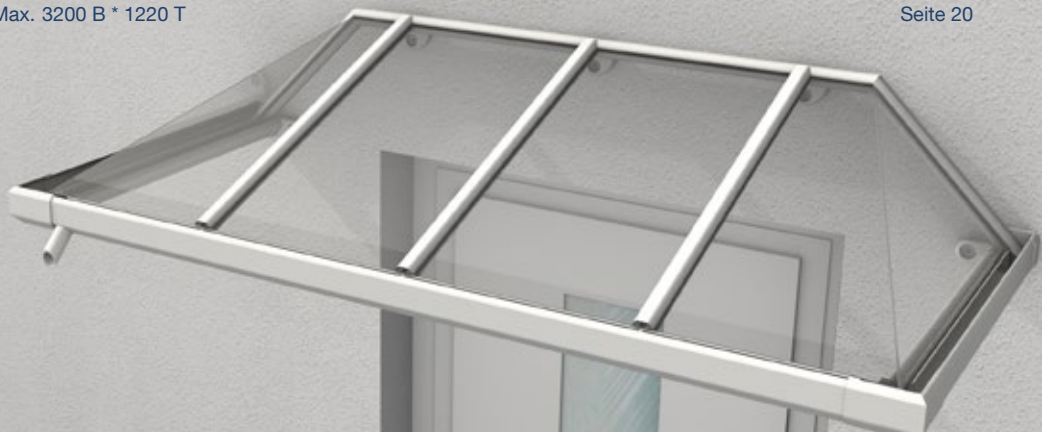

BARBADOS II ^{VSG}

AUSFÜHRUNG
Aluminium mit
Acrylglas

MAßE
Min. 1800 B * 820 T
Max. 3200 B * 1220 T

ZUBEHÖR
Seite 18

SONDERFARBEN
Alle RAL-Töne
Seite 20