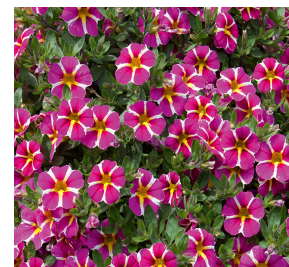

Calibrachoa
Rave® Pink '16*