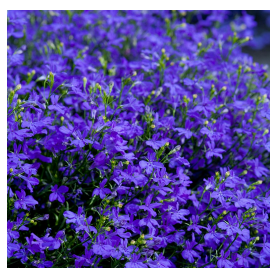

## 2022; Beet & Balkon

Lobelia  
**HOT® Igloo\***

Lobelia  
**HOT® Waterblue Impr. \***

Lobelia  
**Bella Aqua\***

Lobelia  
**Bella Bianca 2019\***

Lobelia  
**Bella Mare\***

Lobelia  
**Bella Oceano\***

Lobelia  
**Bella Rosa\***

Lobelia  
**Blue Star\***

Lobelia  
**Deep Blue Star\***

Lobelia  
**Purple Star\***

Lobularia  
**Purple Stream™\***

Lobularia  
**Raspberry Stream™\***

Lobularia  
**Snow White™\***

Lobularia  
**White Stream™\***