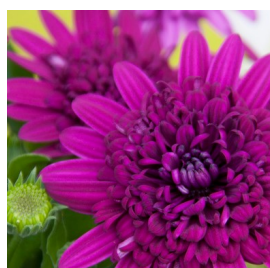

Osteospermum  
**3D Banana Shake\***  
PA 0,02 €

Osteospermum  
**3D Berry White '15\***  
PA 0,02 €

Osteospermum  
**3D Lemon Ice\***  
PA 0,02 €

Osteospermum  
**3D Pink\***  
PA 0,02 €

Osteospermum  
**3D Purple '18\***  
PA 0,02 €