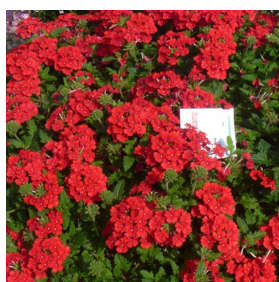

Verbena Magelana
Scarlet Impr.*