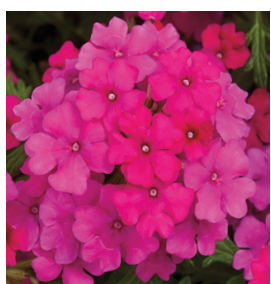

Verbena Magelana
Hot Rose*