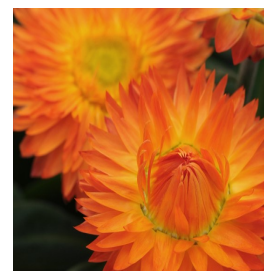

## 2022; Beet & Balkon

Bracteantha bracteatum  
Mohave® **Apricot\***

Bracteantha bracteatum  
Mohave® **Dark Red\***

Bracteantha bracteatum  
Mohave® **Dark Rose '16\***

Bracteantha bracteatum  
Mohave® **Orange\***