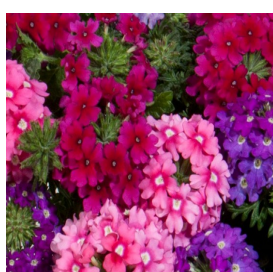

## 2022; Beet & Balkon

Nemesia TrioMio®  
Sunsatia®  
plus Little Alegria\*

Portulaca  
Trixi® Sindbad '19\*

Sutera®  
Trixi® Falls '17\*

Verbena  
TrioMio® Vepita™  
Fireworks\*

Verbena  
Trixi® Rhythm\*

Verbena  
Trixi® Wild Berries '17\*