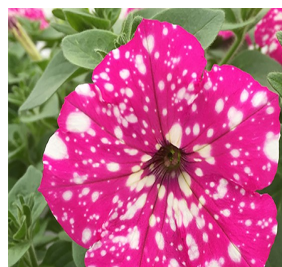

Petunia
BabyDoll*