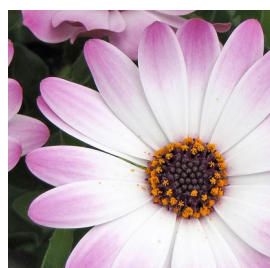

Osteospermum
FlowerPower®
Lavender and White*