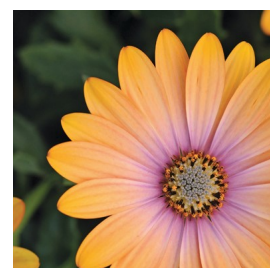

Osteospermum
FlowerPower®
Pink Honey*