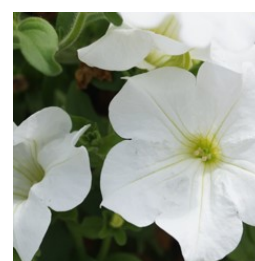

**Petunia Surfinia®
White Impr.***