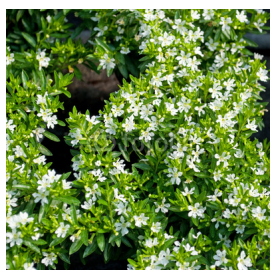

## 2022; Beet & Balkon

Euphorbia  
Chamaesyce  
**Diamond Frost\***

Euphorbia  
Chamaesyce  
**Diamond Ice\***

Euphorbia  
Chamaesyce  
**Star Dust White Sparkle\***

Cleome  
**Senorita Rosalita\***

Cuphea hyss.  
**lila**