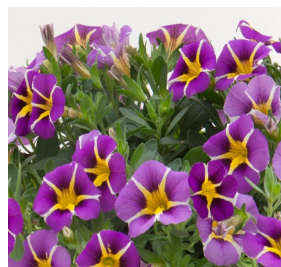

Calibrachoa
Rave® Violet*