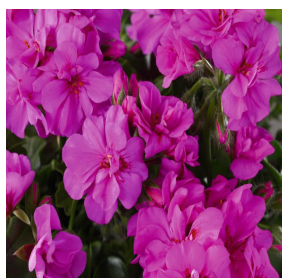

S&G
Temprano® Narina*
PA 0,015 €

S&G
Temprano® Orchid*
PA 0,015 €

Toscana®
Big5 Red*
(Red Devil)

Toscana®
Big5 White*
(White Angel)

Toscana®
Medio Pink*
(Sunflair Ana)

Toscana®
Sunflair Amethyst*

Toscana®
Sunflair Dark Red*
(Ruben)