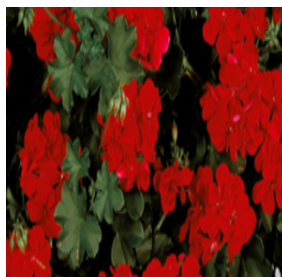

S&G
Corriente Lulu*
PA 0,015 €

sel
Royal®
Amethyst*

sel
Royal®
White Wings*

S&G
Temprano® Dark Red*
PA 0,015 €

S&G
Temprano® Marimba*
PA 0,015 €

S&G
Temprano® Maxime*
PA 0,015 €

S&G
Temprano® Molina*
PA 0,015 €