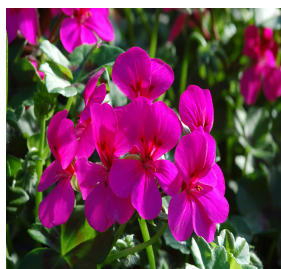

Toscana®
Rainbow Neon Purple*
(Neon)