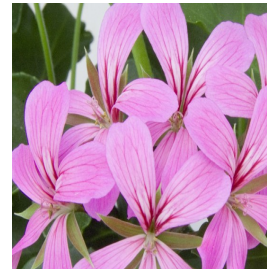

Toscana®
Sunflair Red*
(Paula)

Gartenbau Andreas Zwickel

Mattsieser Str. 29
D-87775 Salgen-Hausen

2022; Pelargonien peltaten, einfach (Alles doppelt gesteckt)

Balcon Dark Pink

Balcon Noa*

Balcon Shocking

Balkon lila
grünstielig

Balkon rosa
grünstielig

Balkon rot
grünstielig

S&G
Cascade®
Acapulco*
PA 0,015 € einfach gesteckt

S&G
Cascade®
Snow*
PA 0,015 €

Kompakt lila
weißstielig

Kompakt rosa
weißstielig

Kompakt rot
weißstielig

sel®
Glacier White*