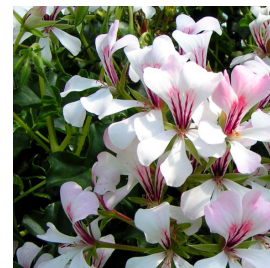

Balkon rosa
grünstielig

Balkon rot
grünstielig

S&G
Cascade®
Acapulco*
PA 0,015 € einfach gesteckt

S&G
Cascade®
Snow*
PA 0,015 €

Kompakt lila
weißstielig

Kompakt rosa
weißstielig

Kompakt rot
weißstielig

sel®
Glacier White*