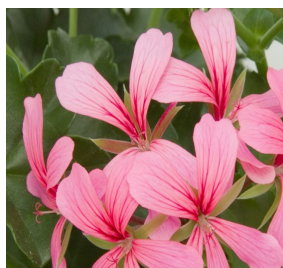

Toscana®
Sunflair Red*
(Paula)

Gartenbau Andreas Zwickel

Mattsieser Str. 29
D-87775 Salgen-Hausen

2022; Pelargonien peltaten, einfach (Alles doppelt gesteckt)

Balcon Dark Pink

Balcon Noa*

Balcon Shocking

Balkon lila
grünstielig

Balkon rosa
grünstielig

Balkon rot
grünstielig

S&G
Cascade®
Acapulco*
PA 0,015 € einfach gesteckt

S&G
Cascade®
Snow*
PA 0,015 €

Kompakt lila
weißstielig

Kompakt rosa
weißstielig

Kompakt rot
weißstielig

sel®
Glacier White*