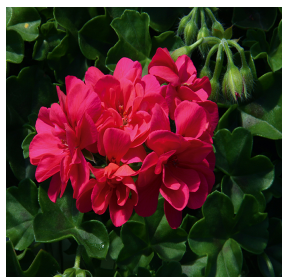

S&G
Corriente Lulu*
PA 0,015 €

sel
Royal®
Amethyst*

sel
Royal®
White Wings*

S&G
Temprano® Dark Red*
PA 0,015 €

S&G
Temprano® Marimba*
PA 0,015 €

S&G
Temprano® Maxime*
PA 0,015 €

S&G
Temprano® Molina*
PA 0,015 €