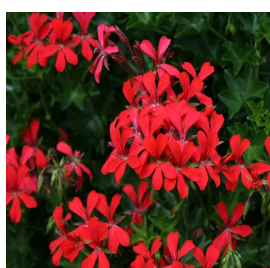

Toscana®
Sunflair Red*
(Paula)

Gartenbau Andreas Zwickel

Mattsieser Str. 29
D-87775 Salgen-Hausen

2022; Pelargonien peltaten, einfach (Alles doppelt gesteckt)

Balcon Dark Pink

Balcon Noa*

Balcon Shocking

Balkon lila
grünstielig

Balkon rosa
grünstielig

Balkon rot
grünstielig

S&G
Cascade®
Acapulco*
PA 0,015 € einfach gesteckt

S&G
Cascade®
Snow*
PA 0,015 €

Kompakt lila
weißstielig

Kompakt rosa
weißstielig

Kompakt rot
weißstielig

sel®
Glacier White*