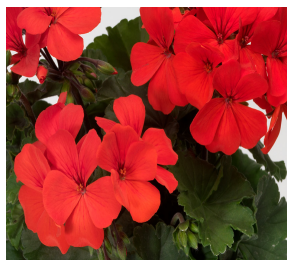

S&G  
Calliope® L **Dark Red\***  
PA 0,03 €

S&G  
Calliope® M **Deep Rose\***  
PA 0,03 €

S&G  
Calliope® Landscape  
**Lavender\***  
PA €

S&G  
Calliope® Landscape  
**Magenta\***  
PA €

S&G  
Calliope® Landscape  
**Orange\***  
PA €