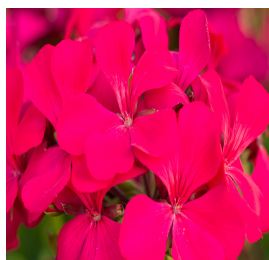

S&G
Calliope® Landscape
Magenta*
PA €