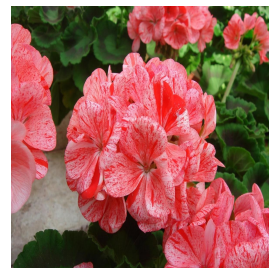

## 2022; Pelargonien zonale

pac®  
**Alice\***

S&G  
Americana®  
**White Splash\***  
PA 0,015 €

S&G  
Avenida®  
**Mosaic Purple\***  
PA 0,015 €

S&G  
Avenida®  
**Mosaic Red\***  
PA 0,015 €

pac®  
**Blue Wonder\***