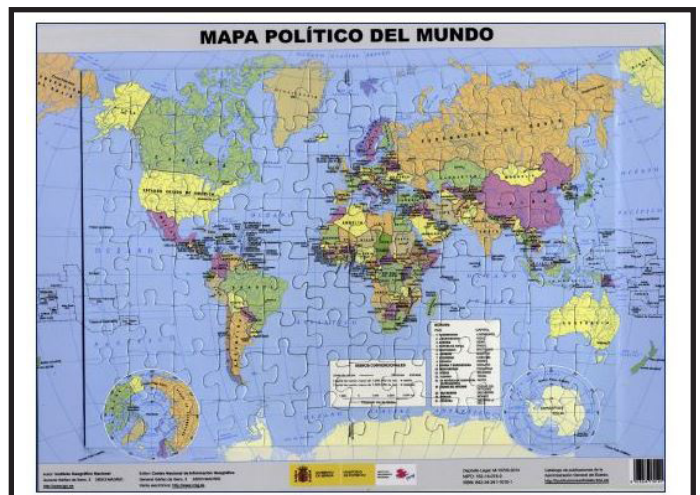

PUZZLE MÁGNETICO MAPA POLÍTICO DEL MUNDO.
2014. Ref. 8423434170101 (5 €)