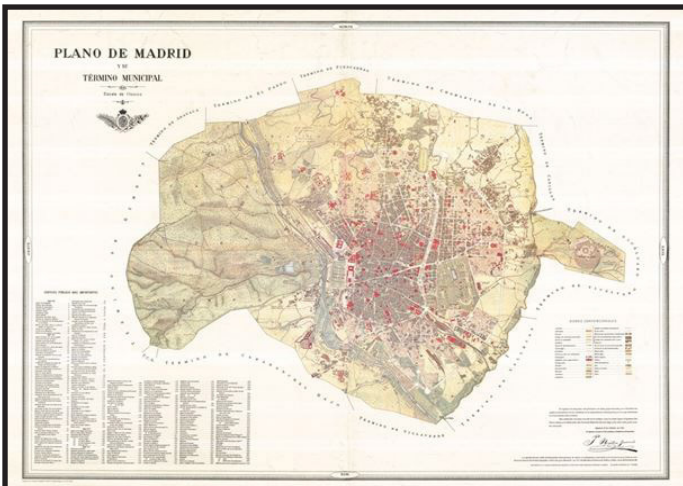

PLANO DE MADRID Y SU TÉRMINO MUNICIPAL. 1910. (NÚÑEZ GRANÉS). Ref. 8423434130402 (8 €)