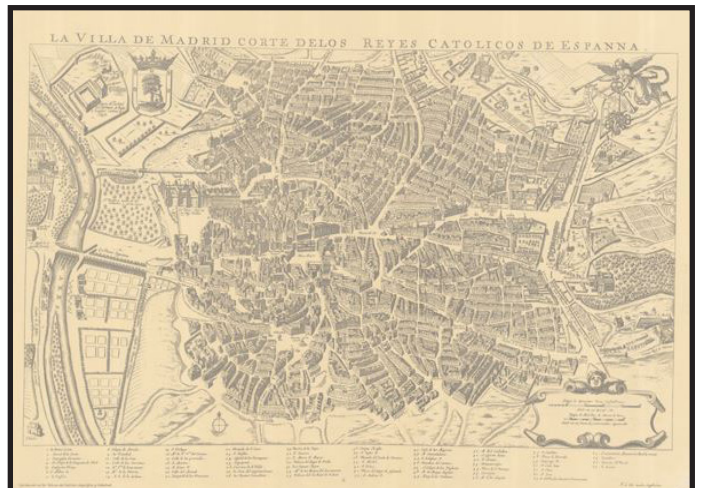

LA VILLA DE MADRID. CORTE DE LOS REYES CC. 1635.
(A. MARCELLI). Ref. 8423434130044 (5 €)