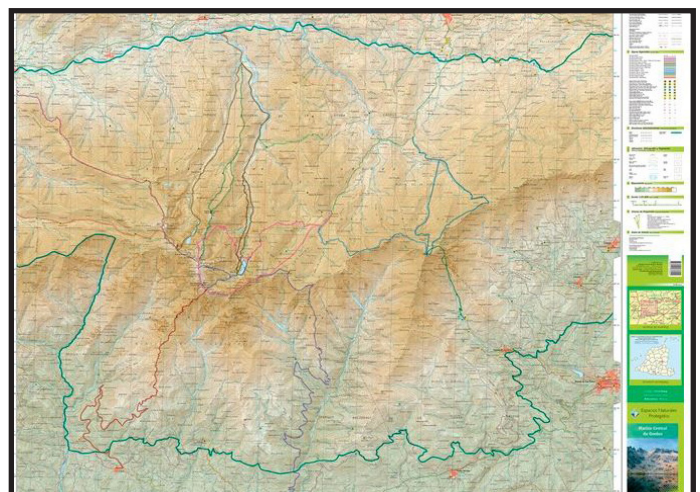

MAPAS DE ESPACIOS NATURALES (5 €)