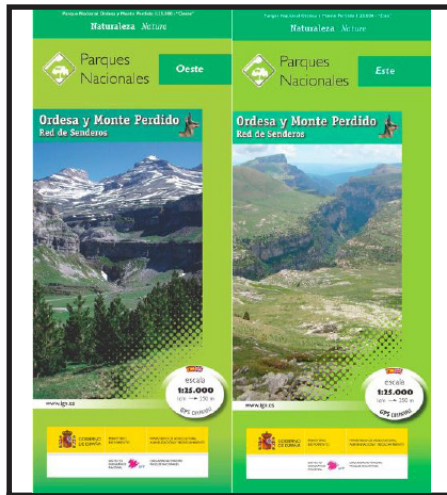

GARAJONAY. 2004. Ref. 9788496340527 (3 €)

SIERRA DE GUADARRAMA. 2015. Ref. 9788441635654 (15 €)

LAS TABLAS DE DAIMIEL. 2010. Ref. 9788441617605 (7 €)

ARCHIPIÉLAGO DE CABRERA. 2010. Ref. 9788441617599 (7 €)

ISLAS ATLÁNTICAS DE GALICIA. 2010. Ref. 9788441617599 (7 €)

MONFRAGÜE. 2008.  
Ref. 9788441609990 (7 €)

ORDESA Y MONTE PERDIDO. 2016.  
Ref. 9788496340510 (15 €)

PICOS DE EUROPA. 2014.  
Ref. 9788441634466 (15 €)