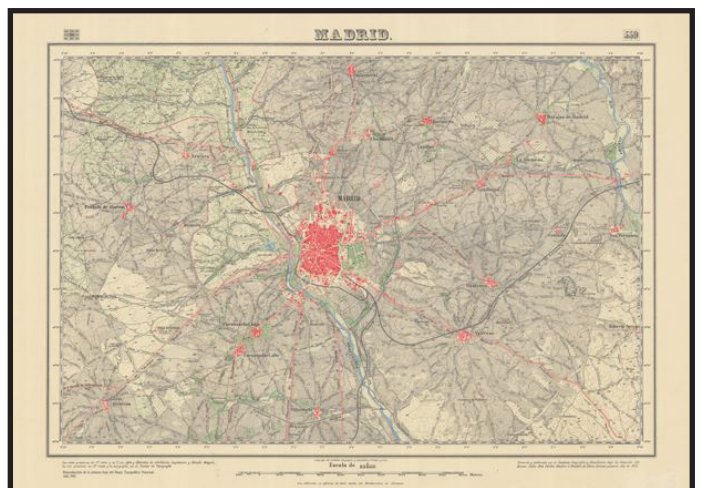

HOJA DE MADRID. MTN 1:50.000. 1º EDICIÓN. 1875.
Ref. 8423434130006 (5 €)