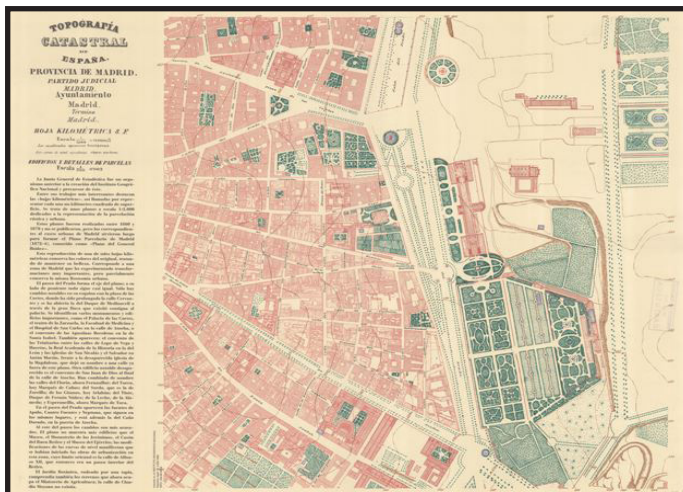

HOJA KILOMÉTRICA MADRID. 1860-1870. (F. COELLO) Ref. 8423434130204 (existen 10 hojas distintas) (5 €)