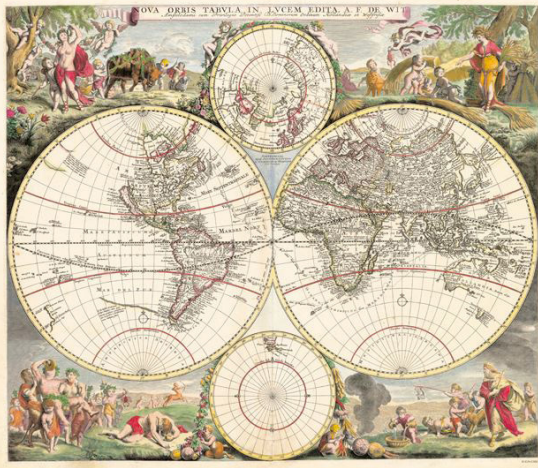

# CARTOGRAFÍA ANTIGUA

Seleccione una zona geográfica y le indicamos la cartografía existente

NOVA ORBIS TABULA. 1641. (A. F. DE WIT)  
Ref. 9788441635838 (5 €)

MAPAMUNDI. LUIS X DE FRANCIA. 1688.  
(POSTEL/JAUGEON). Ref. 9788441620063 (8 €)