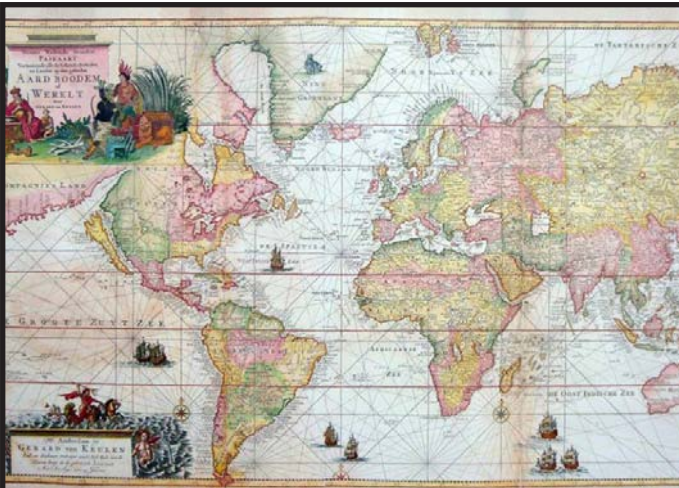

# CARTOGRAFÍA ANTIGUA

Seleccione una zona geográfica y le indicamos la cartografía existente

NOVA ORBIS TABULA. 1641. (A. F. DE WIT)  
Ref. 9788441635838 (5 €)

MAPAMUNDI. LUIS X DE FRANCIA. 1688.  
(POSTEL/JAUGEON). Ref. 9788441620063 (8 €)