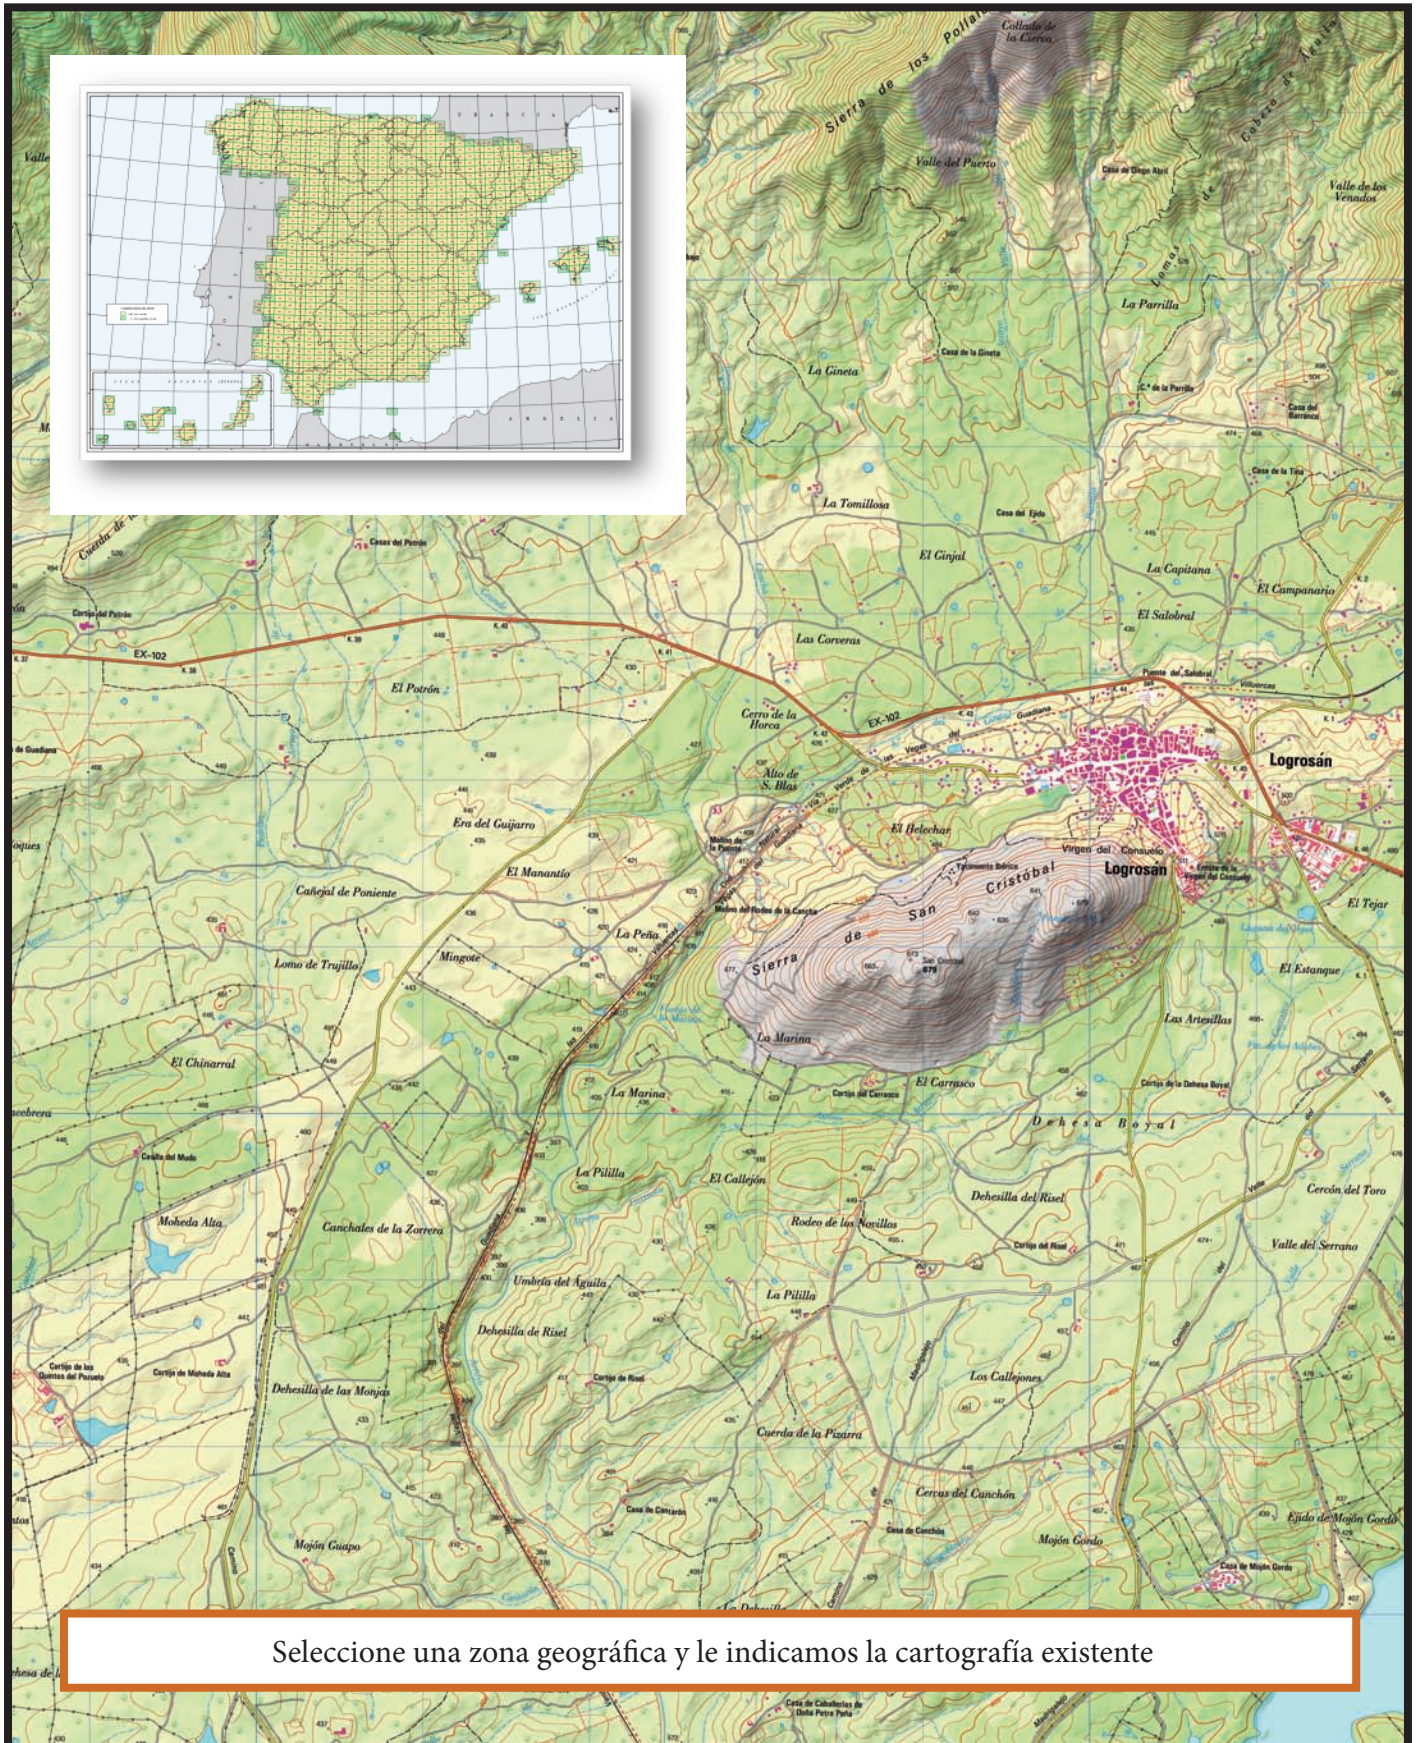

# CARTOGRAFÍA MAPAS DE ESPAÑA

Seleccione una zona geográfica y le indicamos la cartografía existente

HOJAS DEL MAPA TOPOGRÁFICO NACIONAL  
ESCALA 1:25.000. (4.123 HOJAS) (3,5 €)

HOJAS DEL MAPA TOPOGRÁFICO NACIONAL  
ESCALA 1:50.000. (1.106 HOJAS) (4 €)