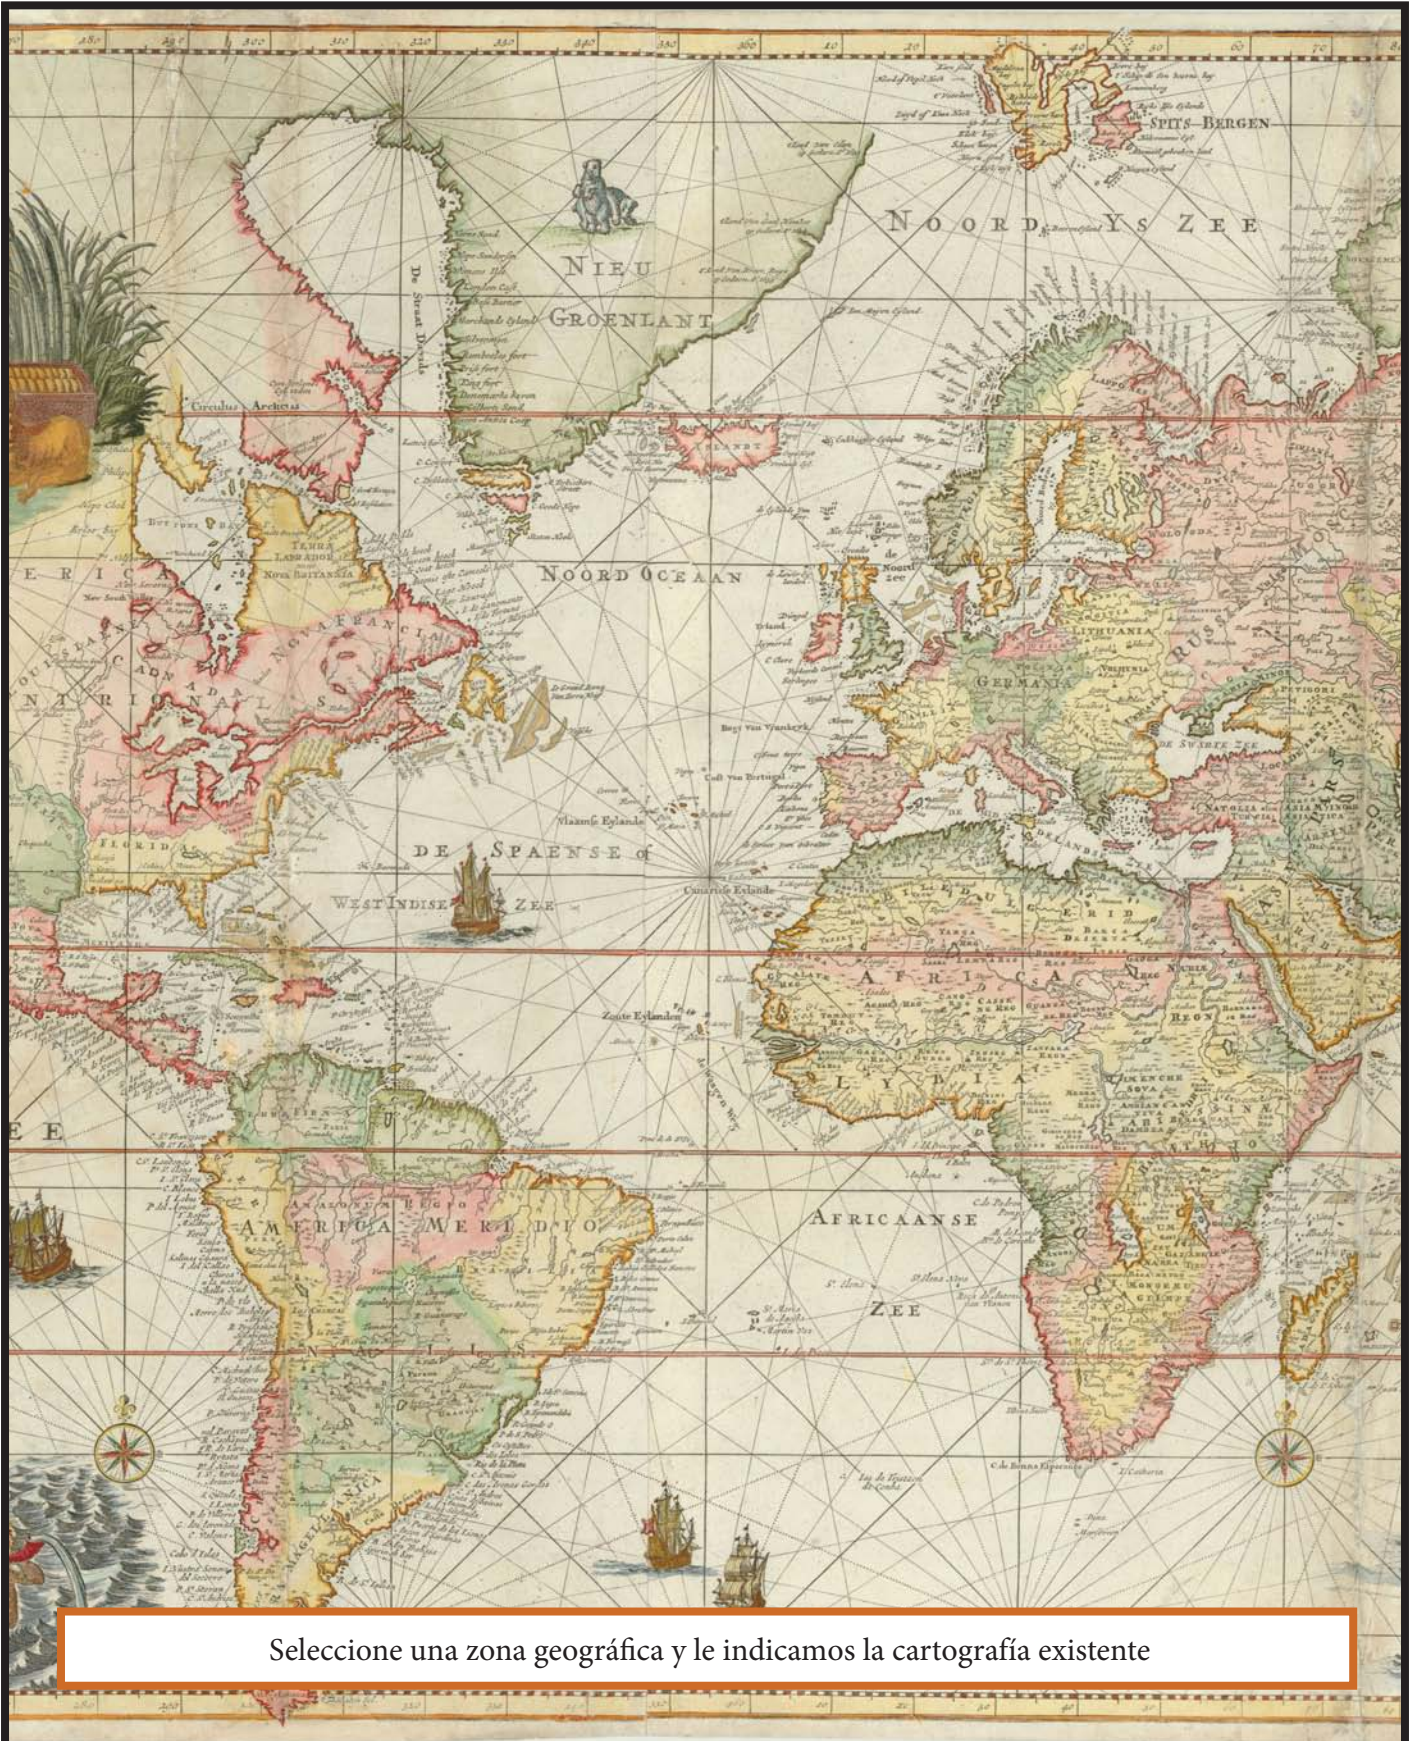

# CARTOGRAFÍA ANTIGUA

Seleccione una zona geográfica y le indicamos la cartografía existente

NOVA ORBIS TABULA. 1641. (A. F. DE WIT)  
Ref. 9788441635838 (5 €)

MAPAMUNDI. LUIS X DE FRANCIA. 1688.  
(POSTEL/JAUGEON). Ref. 9788441620063 (8 €)