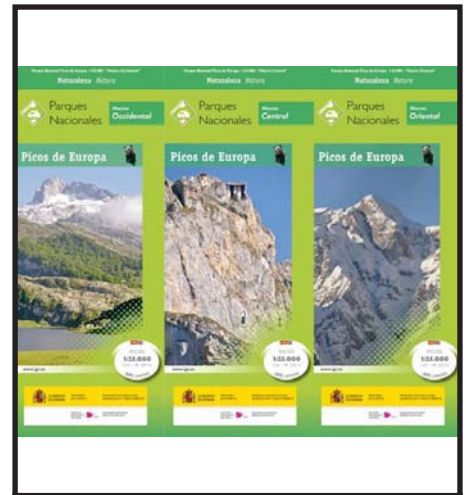

AIGÜESTORTES I ESTANY DE SANT MAURICI. 2006. Ref. 9788441601888 (5 €)

CABAÑEROS. 2010. Ref. 9788441617612 (7 €)

CALDERA DE TABURIENTE. 2004. Ref. 9788496340558 (3 €)

DOÑANA. 2009. Ref. 9788441610590 (5 €)

GARAJONAY. 2004. Ref. 9788496340527 (3 €)

SIERRA DE GUADARRAMA. 2015. Ref. 9788441635654 (15 €)

LAS TABLAS DE DAIMIEL. 2010. Ref. 9788441617605 (7 €)

ARCHIPIÉLAGO DE CABRERA. 2010. Ref. 9788441617599 (7 €)

ISLAS ATLÁNTICAS DE GALICIA. 2010. Ref. 9788441617599 (7 €)

MONFRAGÜE. 2008.  
Ref. 9788441609990 (7 €)

ORDESA Y MONTE PERDIDO. 2016.  
Ref. 9788496340510 (15 €)

PICOS DE EUROPA. 2014.  
Ref. 9788441634466 (15 €)