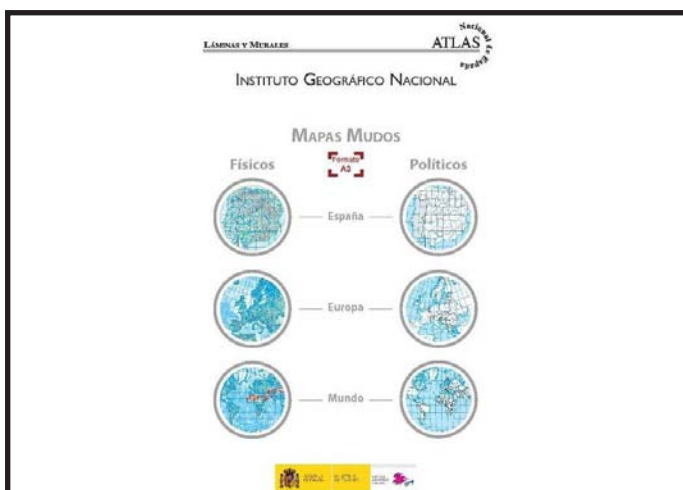

TAPETE DE PLÁSTICO. MAPA DE ESPAÑA. 2010  
Ref. 9788441616516 (5 €)

PUZZLE MÁGNETICO MAPA POLÍTICO DEL MUNDO.  
2014. Ref. 8423434170101 (5 €)

PUZZLE MAGNÉTICO MAPA POLÍTICO DE EUROPA.  
2016. Ref. 8423434170118 (5 €)

PUZZLE MAGNÉTICO MAPA POLÍTICO DE ESPAÑA.  
2015. Ref. 9788441635517 (5 €)

MAPAS MUNDOS POLÍTICOS Y FÍSICOS. 2015.  
12 MAPAS. Ref. 89788441635555 (3 €)

EL CIELO EN ESPAÑA. 2010.  
Ref. 9788441619937 (5 €)