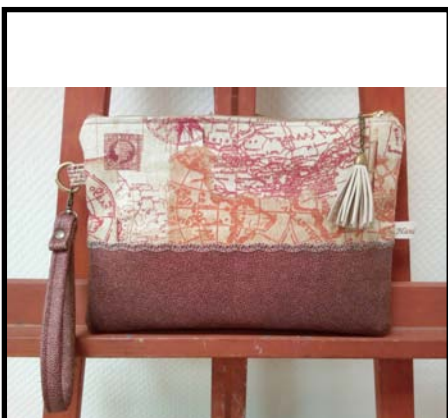

CARTERA DE MANO TELA 4 CON VERDE. Ref. 7204V (35 €)

CARTERA DE MANO TELA 16 CON ROJO. Ref. 7217R (35 €)

CARTERA DE MANO TELA 16 CON ROJO. Ref. 7218G (35 €)

CARTERA DE MANO TELA 10. Ref. 7210 (35 €)

CARTERA DE MANO TELA 5 CON ROJO. Ref. 7205R (35 €)