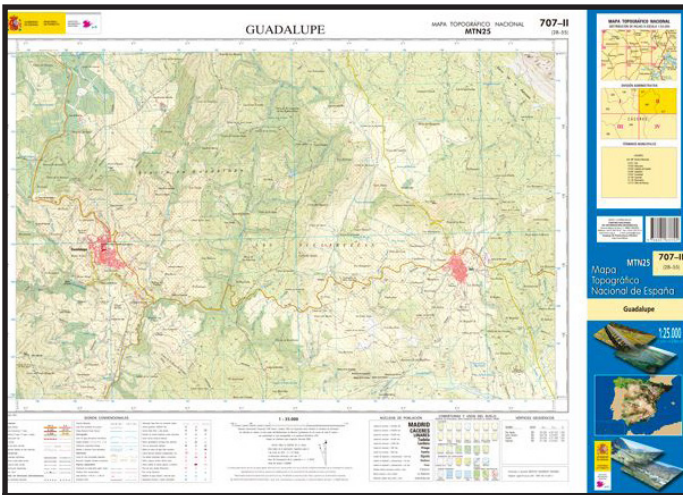

PUZZLE MAGNÉTICO MAPA POLÍTICO DE ESPAÑA.  
2015. Ref. 9788441635517 (5 €)

MAPAS MUNDOS POLÍTICOS Y FÍSICOS. 2015.  
12 MAPAS. Ref. 89788441635555 (3 €)

EL CIELO EN ESPAÑA. 2010.  
Ref. 9788441619937 (5 €)

# CARTOGRAFÍA MAPAS DE ESPAÑA

Seleccione una zona geográfica y le indicamos la cartografía existente

HOJAS DEL MAPA TOPOGRÁFICO NACIONAL  
ESCALA 1:25.000. (4.123 HOJAS) (3,5 €)

HOJAS DEL MAPA TOPOGRÁFICO NACIONAL  
ESCALA 1:50.000. (1.106 HOJAS) (4 €)