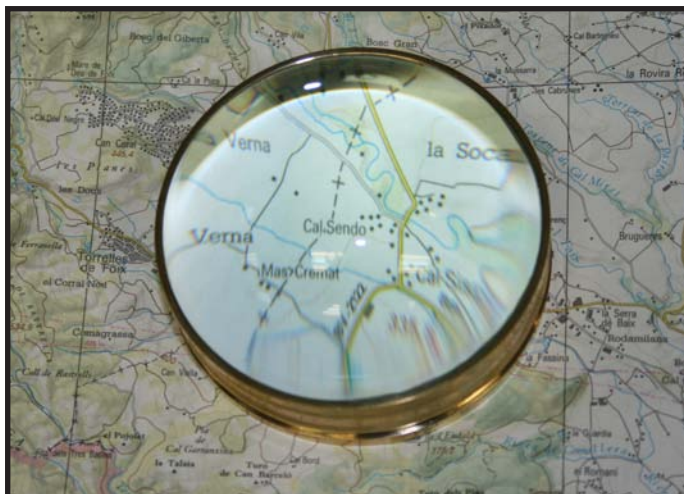

# LUPAS

LUPA LONDON  
Ref. 262065 (50 €)

LUPA CAJA DE MADERA  
Ref. 262017 (30 €)

LUPA REDONDA  
Ref. 262059 (20 €)

LUPA CUADRADA  
Ref. 1229114 (45 €)

LUPA COLGANTE REDONDA  
Ref. 262070 (12 €)

LUPA COLGANTE CUADRADA  
Ref. 1225593 (12 €)