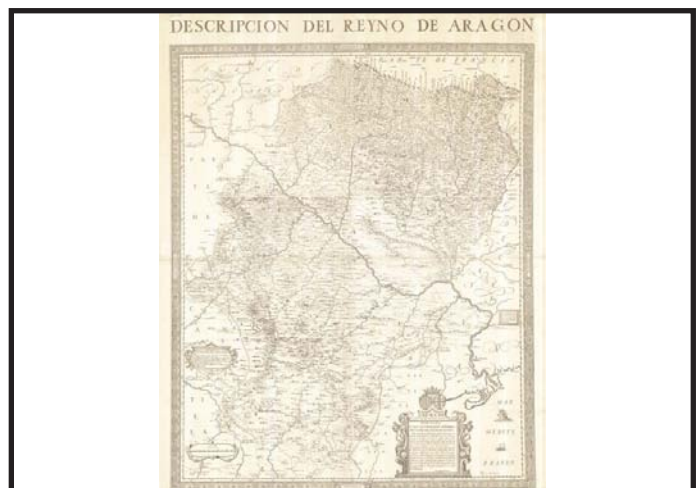

HOJA KILOMÉTRICA MADRID. 1860-1870. (F. COELLO) Ref. 8423434130204 (existen 10 hojas distintas) (5 €)

CARTA GEOMÉTRICA DE GALICIA. 1834. (D. FONTÁN). Ref. 9788441611801 (8 €)

MAPA DE EXTREMADURA. 1766. (TOMÁS LÓPEZ) Ref. 8423434130419 (8 €)