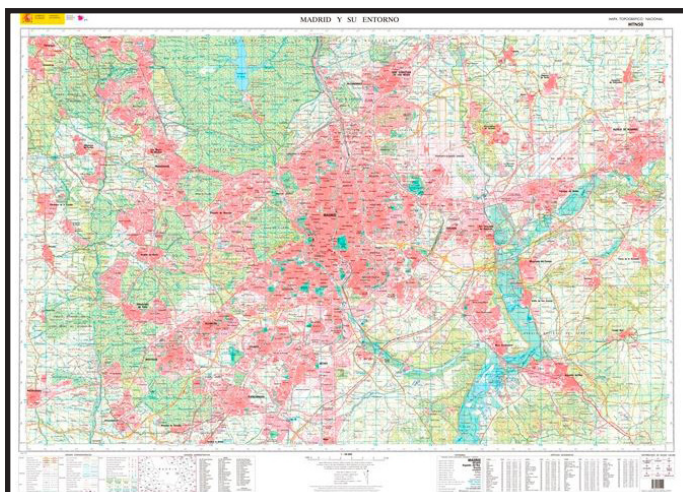

# CARTOGRAFÍA MAPAS DE ESPAÑA

Seleccione una zona geográfica y le indicamos la cartografía existente

HOJAS DEL MAPA TOPOGRÁFICO NACIONAL  
ESCALA 1:25.000. (4.123 HOJAS) (3,5 €)

HOJAS DEL MAPA TOPOGRÁFICO NACIONAL  
ESCALA 1:50.000. (1.106 HOJAS) (4 €)

MAPAS PROVINCIALES  
ESCALA 1:200.000. (48 MAPAS) (6 €)

MAPAS AUTONÓMICOS  
ESCALA 1:200.000 - 1:400.000 (7 €)

MAPAS DE CIUDADES Y SU ENTORNO  
ESCALA 1:25.000 - 1:50.000 (8 €)

MAPAS DE ESPACIOS NATURALES (5 €)