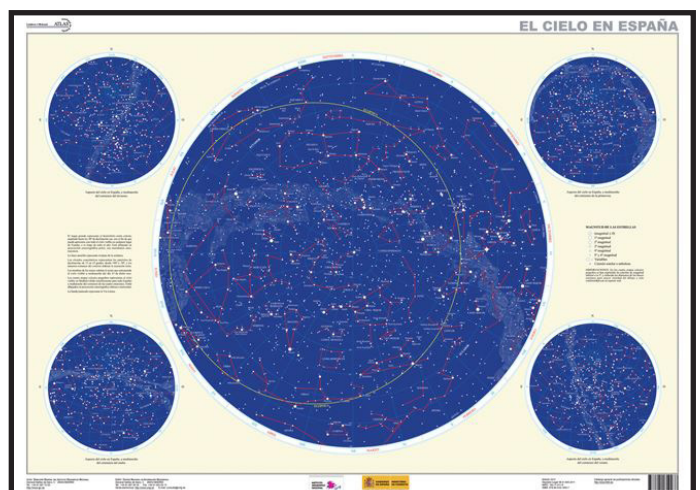

EL CIELO EN ESPAÑA. 2010.
Ref. 9788441619937 (5 €)