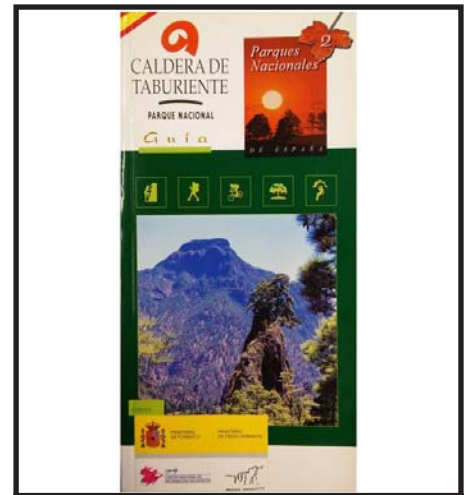

CALDERA DE TABURIENTE. 2004. Ref. 9788496340558 (3 €)