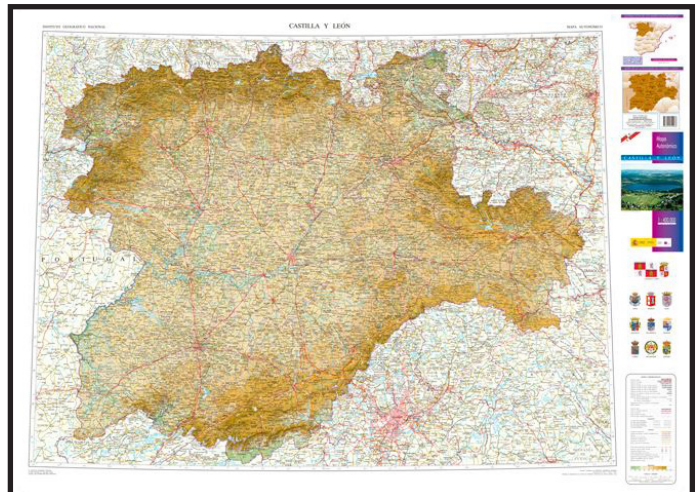

MAPAS AUTONÓMICOS
ESCALA 1:200.000 - 1:400.000 (7 €)