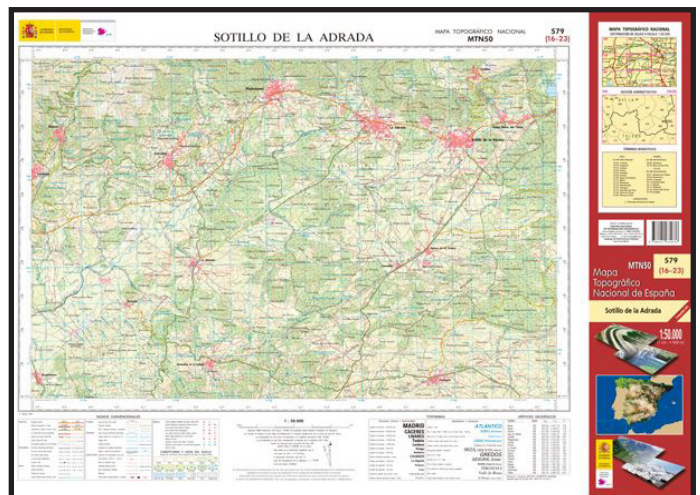

# CARTOGRAFÍA MAPAS DE ESPAÑA

Seleccione una zona geográfica y le indicamos la cartografía existente

HOJAS DEL MAPA TOPOGRÁFICO NACIONAL  
ESCALA 1:25.000. (4.123 HOJAS) (3,5 €)

HOJAS DEL MAPA TOPOGRÁFICO NACIONAL  
ESCALA 1:50.000. (1.106 HOJAS) (4 €)