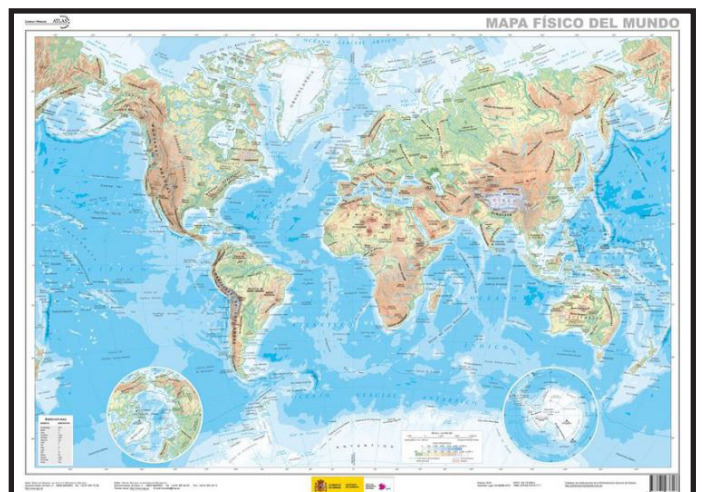

# CARTOGRAFÍA ATLAS

MURAL MAPA FÍSICO-POLÍTICO MUNDO. 2015  
(97 x 138 cm). Ref. 9788441636125 (15 €)

LÁMINA PLAST MAPA FÍSICO-POLÍTICO MUNDO.  
2015. (38 x 52 cm). Ref. 9788441635814 (5 €)

MAPA POLÍTICO DEL MUNDO. 2016. (50 x 70 cm).  
Ref. 9788441637887 (5 €)