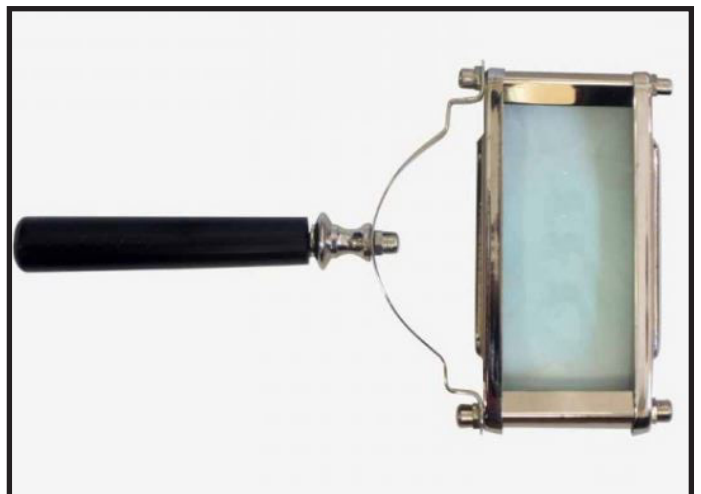

# LUPAS

LUPA LONDON  
Ref. 262065 (50 €)

LUPA CAJA DE MADERA  
Ref. 262017 (30 €)

LUPA REDONDA  
Ref. 262059 (20 €)

LUPA CUADRADA  
Ref. 1229114 (45 €)

LUPA COLGANTE REDONDA  
Ref. 262070 (12 €)

LUPA COLGANTE CUADRADA  
Ref. 1225593 (12 €)