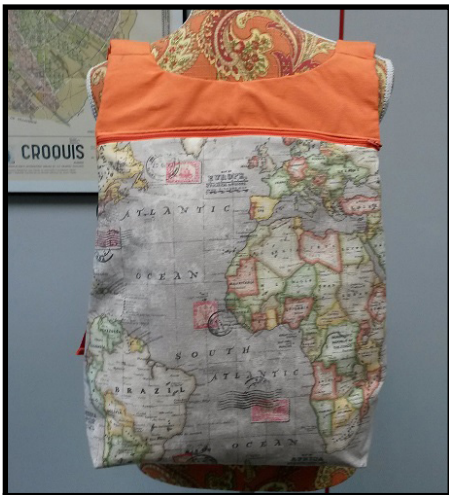

MOCHILA TELA 1 CON NARANJA
Ref. 2101N (45 €)