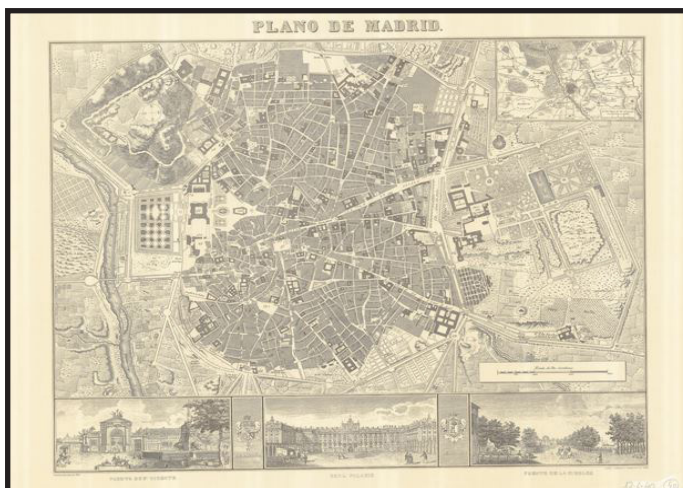

PLANO DE MADRID. 1846. (PEDRO MARTÍN LÓPEZ)
Ref. 8423434130037 (5 €)