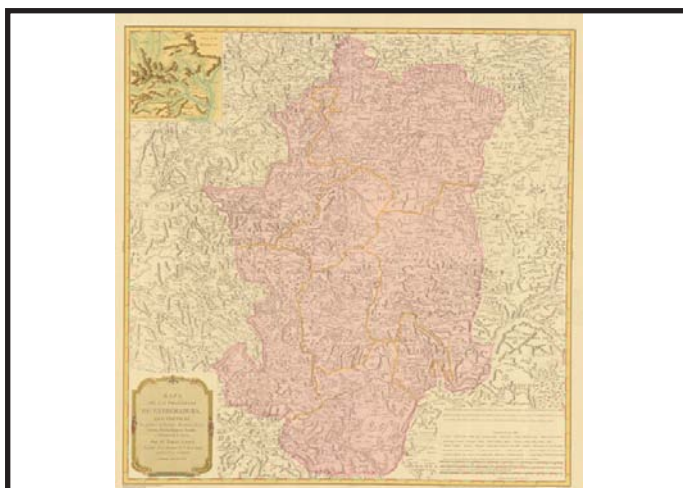

HOJA KILOMÉTRICA MADRID. 1860-1870. (F. COELLO) Ref. 8423434130204 (existen 10 hojas distintas) (5 €)

CARTA GEOMÉTRICA DE GALICIA. 1834. (D. FONTÁN). Ref. 9788441611801 (8 €)

MAPA DE EXTREMADURA. 1766. (TOMÁS LÓPEZ) Ref. 8423434130419 (8 €)