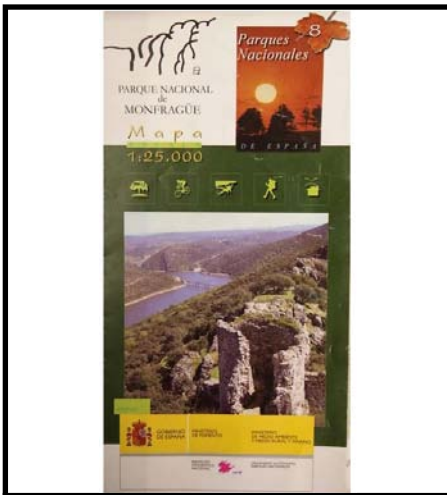

MONFRAGÜE. 2008.
Ref. 9788441609990 (7 €)