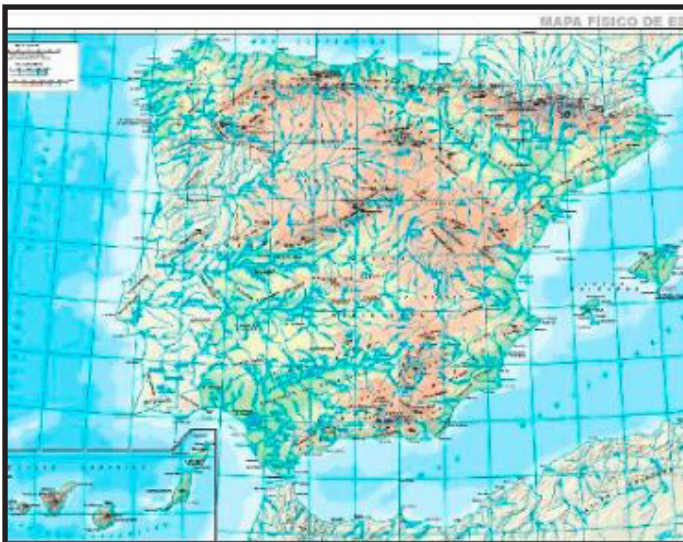

MURAL MAPA FÍSICO-POLÍTICO ESPAÑA. 2015
(97 x 138 cm). Ref. 9788441636118 (15 €)