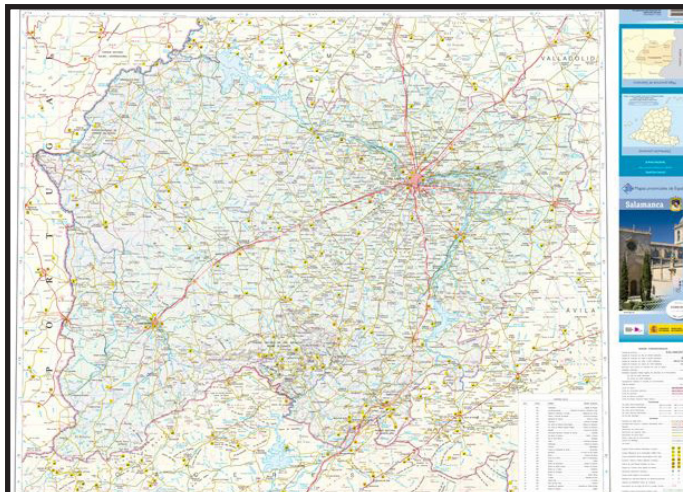

# CARTOGRAFÍA MAPAS DE ESPAÑA

Seleccione una zona geográfica y le indicamos la cartografía existente

HOJAS DEL MAPA TOPOGRÁFICO NACIONAL  
ESCALA 1:25.000. (4.123 HOJAS) (3,5 €)

HOJAS DEL MAPA TOPOGRÁFICO NACIONAL  
ESCALA 1:50.000. (1.106 HOJAS) (4 €)