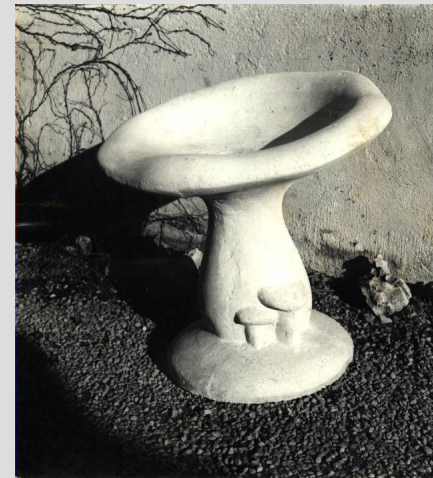

Ref ART0105