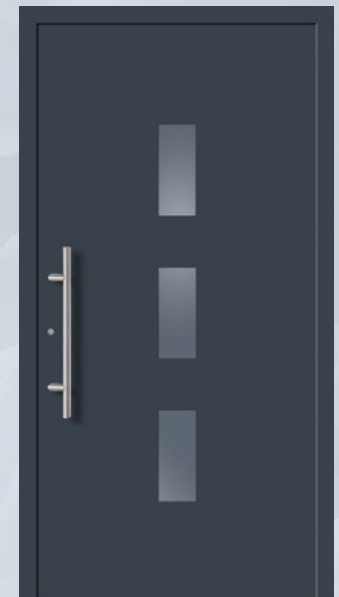

4 Jahreszeiten
HAUSTÜREN AUS ALUMINIUM

AL1

- Farbe RAL 9016
- Griff EAS 600 mit schrägen Stützen
- außen 3 Edelstahl-Lisenen erhaben, innen glatt
- U_d -Wert: F = 1,2 W/m²K E = 1,2 W/m²K

AL2

- Farbe RAL 7016
- Griff EAS 1600 mit schrägen Stützen
- außen 3 Edelstahl-Lisenen erhaben, innen glatt
- Glas mattiert mit klaren Streifen
- U_d -Wert: F = 1,3 W/m²K E = 1,2 W/m²K

AL3

- Farbe RAL 7016
- Griff EAS 600 mit schrägen Stützen
- außen Ziernuten, innen glatt
- Klarglas
- U_d -Wert: F = 1,2 W/m²K E = 1,2 W/m²K

AL4

- Farbe RAL 7016
- Griff EAS 600 mit schrägen Stützen
- außen 3 quadratische Glausausschnitte, innen Glashalterahmen
- Glas Satinato
- U_d -Wert: F = 1,3 W/m²K E = 1,2 W/m²K

AL5

- Farbe RAL 9016
- Griff EAS 600 mit schrägen Stützen
- außen Ziernuten, innen glatt
- Glas Mastercarré
- U_d -Wert: F = 1,3 W/m²K E = 1,2 W/m²K

AL7

- Farbe RAL 7016
- Griff EAS 600 mit schrägen Stützen
- Glas Satinato
- U_d -Wert: F = 1,3 W/m²K E = 1,2 W/m²K