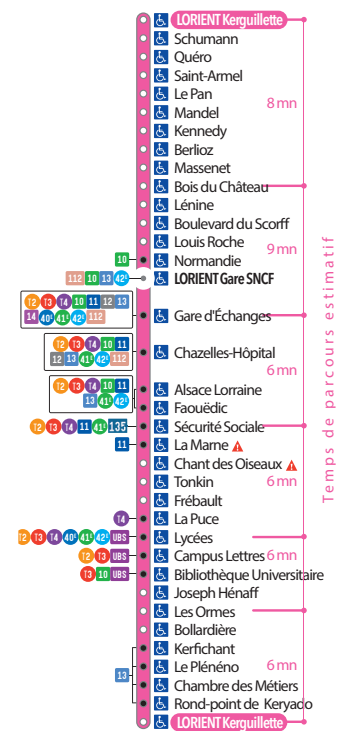

SAMEDI

LORIENT Kerguillette	5.55	6.33	6.51	7.09	7.29	7.46	8.07	8.23	8.35	8.47	9.02	9.15	9.29	9.44	9.58	10.12	10.27	10.40	10.54	11.09	11.23	11.37	11.52	12.07	12.21	12.35	12.49	13.03	13.17	13.31	13.46	14.00	14.15	14.30	14.44	14.59	15.14	15.29	15.43	15.59
Saint-Armel	5.57	6.35	6.54	7.12	7.32	7.49	8.10	8.26	8.38	8.50	9.05	9.18	9.32	9.47	10.01	10.15	10.30	10.43	10.57	11.12	11.26	11.40	11.55	12.10	12.24	12.38	12.52	13.06	13.20	13.34	13.49	14.03	14.18	14.33	14.47	15.02	15.17	15.32	15.46	16.02
Bois du Château	6.01	6.39	6.58	7.16	7.36	7.53	8.14	8.30	8.42	8.54	9.10	9.23	9.37	9.52	10.06	10.20	10.35	10.48	11.02	11.17	11.31	11.45	12.00	12.15	12.29	12.43	12.57	13.11	13.25	13.39	13.54	14.08	14.23	14.38	14.52	15.07	15.22	15.37	15.51	16.07
Gare d'Échanges	6.09	6.47	7.06	7.24	7.44	8.01	8.22	8.39	8.51	9.03	9.19	9.32	9.46	10.01	10.15	10.29	10.44	10.57	11.11	11.26	11.40	11.54	12.08	12.23	12.37	12.51	13.05	13.20	13.34	13.48	14.03	14.17	14.32	14.47	15.01	15.16	15.31	15.46	16.00	16.16
Chazelles-Hôpital	6.10	6.48	7.07	7.25	7.45	8.02	8.23	8.40	8.53	9.05	9.21	9.34	9.48	10.03	10.17	10.31	10.46	10.59	11.13	11.28	11.42	11.56	12.10	12.25	12.39	12.53	13.07	13.22	13.36	13.50	14.05	14.19	14.34	14.49	15.03	15.18	15.33	15.48	16.02	16.18
Fauouëdic	6.13	6.51	7.10	7.28	7.48	8.05	8.26	8.43	8.56	9.08	9.24	9.37	9.51	10.06	10.20	10.34	10.49	11.02	11.16	11.31	11.45	11.59	12.13	12.28	12.42	12.56	13.10	13.25	13.39	13.53	14.08	14.22	14.37	14.52	15.06	15.21	15.36	15.51	16.05	16.21
Sécurité Sociale	6.14	6.52	7.11	7.29	7.49	8.06	8.27	8.44	8.57	9.09	9.25	9.38	9.52	10.07	10.21	10.35	10.50	11.03	11.17	11.32	11.46	12.00	12.14	12.29	12.43	12.57	13.11	13.26	13.40	13.54	14.09	14.23	14.38	14.54	15.08	15.23	15.38	15.53	16.07	16.23
Lycées	6.17	6.55	7.14	7.32	7.52	8.09	8.31	8.48	9.01	9.13	9.29	9.42	9.56	10.11	10.25	10.39	10.54	11.07	11.21	11.36	11.50	12.04	12.18	12.33	12.47	13.01	13.15	13.30	13.44	13.58	14.13	14.27	14.42	14.58	15.12	15.27	15.42	15.57	16.11	16.27
Bibliothèque Universitaire	6.20	6.58	7.17	7.35	7.55	8.12	8.34	8.51	9.04	9.16	9.32	9.45	9.59	10.14	10.28	10.42	10.57	11.11	11.25	11.40	11.54	12.08	12.22	12.37	12.51	13.05	13.19	13.34	13.48	14.02	14.17	14.31	14.46	15.02	15.16	15.31	15.46	16.01	16.15	16.31
Les Ormes	6.22	7.00	7.19	7.37	7.57	8.14	8.36	8.53	9.06	9.18	9.34	9.47	10.01	10.16	10.30	10.44	10.59	11.13	11.27	11.42	11.56	12.10	12.24	12.39	12.53	13.07	13.21	13.36	13.50	14.04	14.19	14.33	14.48	15.04	15.18	15.33	15.48	16.03	16.17	16.33
LORIENT Kerguillette	6.28	7.06	7.25	7.43	8.03	8.20	8.42	8.59	9.12	9.24	9.40	9.53	10.07	10.22	10.36	10.50	11.05	11.19	11.33	11.49	12.03	12.16	12.30	12.45	12.59	13.13	13.27	13.42	13.56	14.11	14.26	14.40	14.55	15.11	15.25	15.40	15.55	16.10	16.24	16.40

SAMEDI