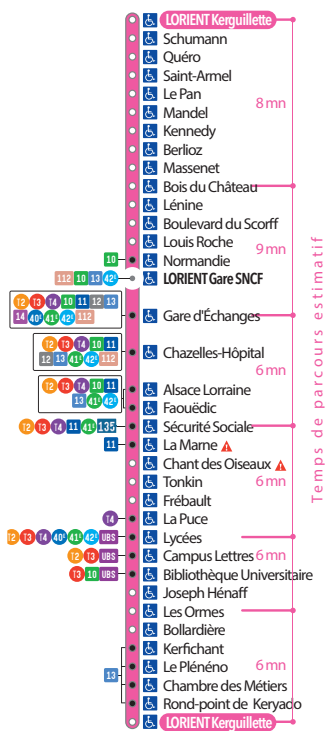

Du 25 Octobre 2021
au 26 Juin 2022

LORIENT Kerguillette

L I G N E

T1a