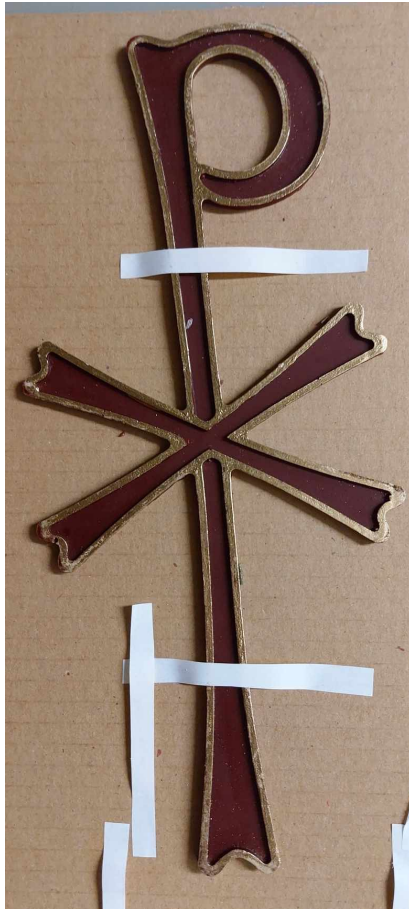

## Décor Chiro bleu

Pour cierge de diamètre  
70 ou 80mm

- **Croix bleue/rouge** : 1 exemplaire
- **Croix bleu/ ciel** : 1 exemplaire

*La photo ne rend pas compte  
de la taille réelle.*

## Décor croix verte

Pour cierge de diamètre 70 ou 80mm

- **stylisée verte** : 1 exemplaire
- **Christ sauveur** : 1 exemplaire

*La photo ne rend pas compte de la taille réelle.*

## Croix rouge et or

Pour cierge de diamètre 70 ou 80mm

Chiro rouge : 1 ex

Croix texturée  
3D : 1 ex

Croix+enfants : 1 ex

*La photo ne rend pas compte de la taille réelle.*