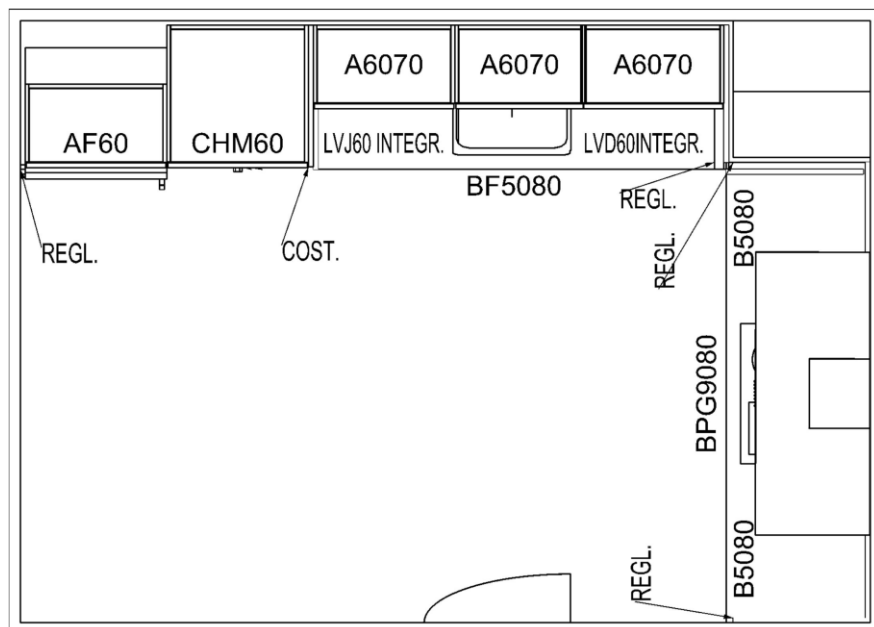

OFERTA COMUNIDAD

MODELO SERIE LAMINADO

- ✓ Puerta estratificada de 19 mm, chapa en ambos lados de 1,2 mm de grosor. Tiradores uñero
- ✓ Encimera Compac Plomo de 2 cm grosor (copete incluido)
- ✓ Incluye diseño, transporte y montaje (electrodomésticos no incluidos)

Precio de la oferta para la comunidad
(Descuentos incluidos)

3.519 €
IVA no incluido