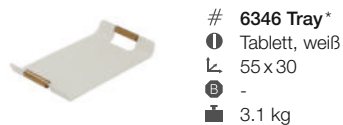

Taro

Tray

Trolley

Zwo

Geflecht

Hastings

Loomus

Loomus

Mary