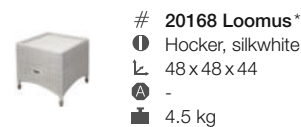

Taro

Tray

Trolley

Zwo

Geflecht

Hastings

Loomus

Loomus

Mary