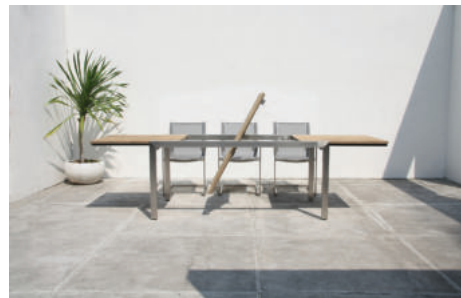

## Komfortabel erweitern

Die Kubex-Tische lassen sich komfortabel ausziehen. In wenigen Schritten schaffen Sie bequem Platz für die gesamte Familie oder den Freundeskreis.

greenline by ZEBRA