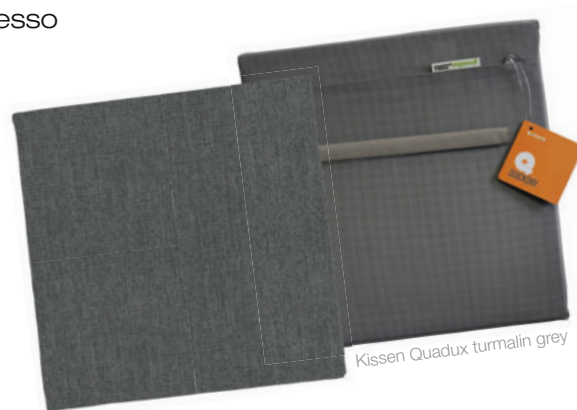

greenline by ZEBRA

ZEBRA pure

Kissendesigns

■ Kissendesigns greenline by ZEBRA und ZEBRA pure

■ Kissendesigns Flechtsortiment

Kissen Quadlux turmalin grey

Alle Kissen sind mit einem Reißverschluss ausgestattet und aus einem hochwertigen und strapazierfähigen Textil gefertigt.

Hinweis: Designs nicht für alle Modelle verfügbar.