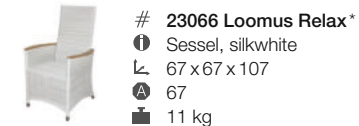

Taro

Tray

Trolley

Zwo

Geflecht

Hastings

Loomus

Loomus

Mary