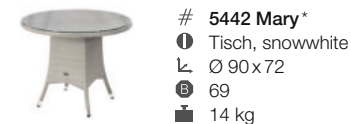

Taro

Tray

Trolley

Zwo

Geflecht

Hastings

Loomus

Loomus

Mary