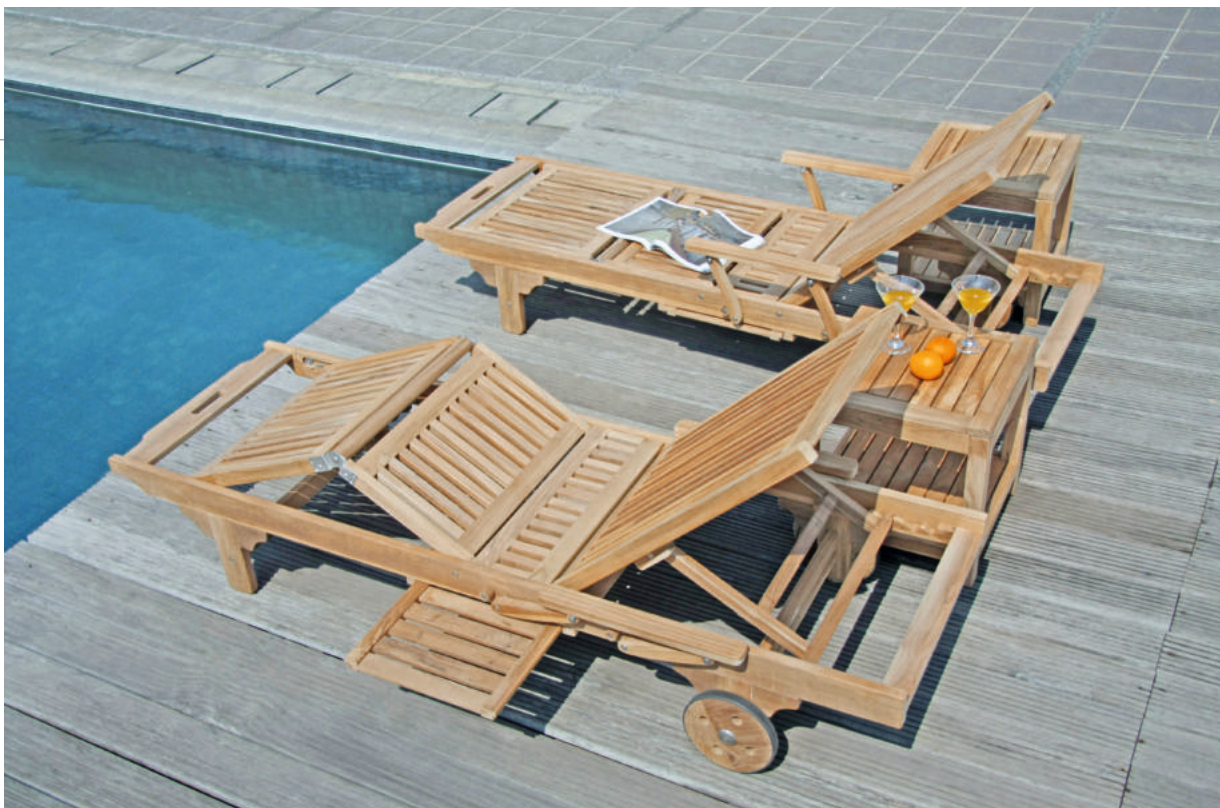

Einzelmöbel

Solitärmöbel, massives Teak

- Edelstahlbeschläge
  stainless steel fittings

- 23011-S Pagodenbank 2-Sitzer*
  23011-S pagoda bench 2-seater*
  W 130 x D 63 x H 90
- 23005-S Landhausbank 2-Sitzer*
  23005-S cottage bench 2-seater*
  W 130 x D 58 x H 90
- 23004-S Landhausbank 3-Sitzer*
  23004-S cottage bench 3-seater*
  W 160 x D 58 x H 90
- 2502 Lexington Bank 3-Sitzer, ohne Armlehnen*
  2502 Lexington bench 3-seater, without armrests*
  W 150 x D 61 x H 93
- 2506 Lexington Bank 3-Sitzer
  2506 Lexington bench 3-seater
  W 150 x D 61 x H 93
- 2507 Lexington Bank 4-Sitzer
  2507 Lexington bench 4-seater
  W 190 x D 61 x H 93

- 23012-S Bootsbank 2-Sitzer*
  23012-S boat bench 2-seater*
  W 130 x D 56 x H 100
- 24002-S President-Bank 2-Sitzer
  24002-S president-bench 2-seater
  W 130 x D 68 x H 90
- 24003-S President-Bank 3-Sitzer
  24003-S president-bench 3-seater
  W 160 x D 68 x H 90
- 2625-S Mentor Rollenliege*
  2625-S Mentor lounger*
  W 62 x D 200, SH 43
- 3345-S Lobby Kaffeetisch
  3345-S Lobby coffee table
  W 45 x D 45 x H 45