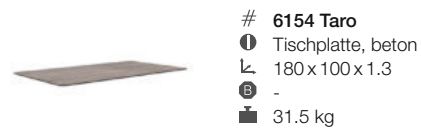

Taro

Tray

Trolley

Zwo

Geflecht

Hastings

Loomus

Loomus

Mary