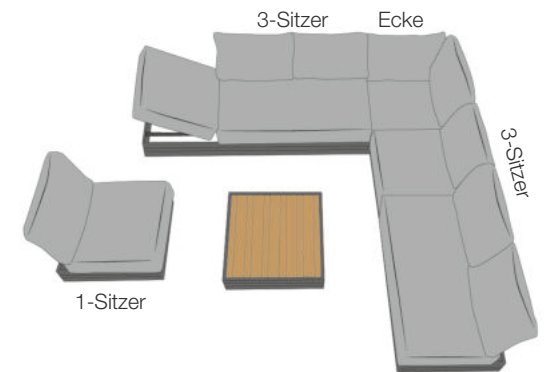

Cubo Lounge

■ 6270 Cubo Lounge 3-Sitzer
6270 *Cubo Lounge 3-seater*
W 198 x D 74/81 x H 76, SH 40

■ 6275 Cubo Lounge 2-Sitzer
6275 *Cubo Lounge 2-seater*
W 132 x D 74/81 x H 76, SH 40

■ 6271 Cubo Lounge 1-Sitzer
6271 *Cubo Lounge 1-seater*
W 74 x D 74/81 x H 76, SH 40

■ 6274 Cubo Lounge Ecke
6274 *Cubo Lounge corner*
W 74/81 x D 74/81 x H 76, SH 40

■ 6273 Cubo Lounge Kaffeetisch
6273 *Cubo Lounge coffee table*
W 37 x D 74 x H 22.5

■ 6272 Cubo Lounge Kaffeetisch
6272 *Cubo Lounge coffee table*
W 74 x D 74 x H 22.5