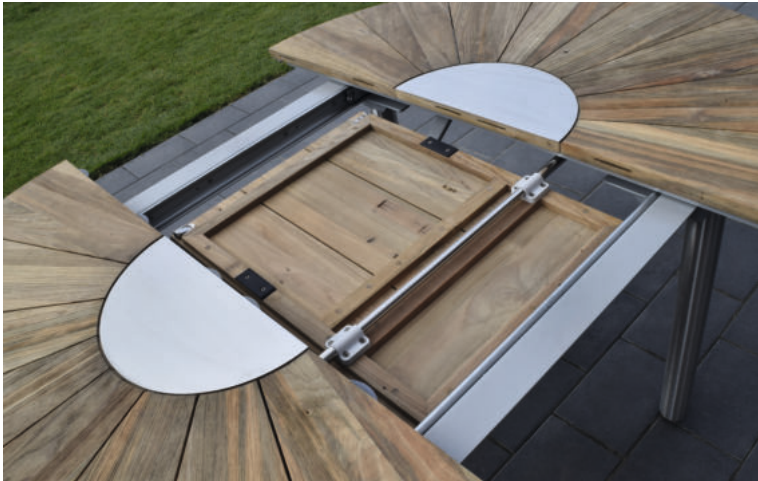

greenline by ZEBRA

Catax*

Innovativ und praktisch:
Der runde Ausziehtisch

- Recyceltes Teak
  reclaimed teak
- Synchronauszug
  synchron slide
- ausziehbar auf 185 cm
  extendable to 185 cm

- 7530 Catax Tisch*
  7530 Catax table*
  W 135/185 x D 135 x H 75
  Edelstahl, gebürstet
  stainless steel, brushed
  Rundrohr
  round legs

- 7537 Catax Tisch*
  7537 Catax table*
  W 135/185 x D 135 x H 75
  Edelstahl, pulverbeschichtet, graphite
  stainless steel, powder-coated, graphite
  eckiges Profil
  square profile

- Recyceltes Teak
  reclaimed teak

- Edelstahl, gebürstet
  stainless steel, brushed

- Edelstahl, graphite
  stainless steel, graphite