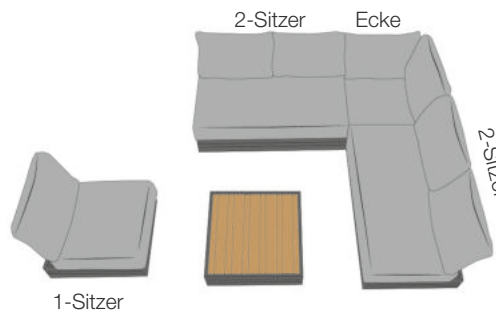

Cubo Lounge

■ 6270 Cubo Lounge 3-Sitzer
6270 *Cubo Lounge 3-seater*
W 198 x D 74/81 x H 76, SH 40

■ 6275 Cubo Lounge 2-Sitzer
6275 *Cubo Lounge 2-seater*
W 132 x D 74/81 x H 76, SH 40

■ 6271 Cubo Lounge 1-Sitzer
6271 *Cubo Lounge 1-seater*
W 74 x D 74/81 x H 76, SH 40

■ 6274 Cubo Lounge Ecke
6274 *Cubo Lounge corner*
W 74/81 x D 74/81 x H 76, SH 40

■ 6273 Cubo Lounge Kaffeetisch
6273 *Cubo Lounge coffee table*
W 37 x D 74 x H 22.5

■ 6272 Cubo Lounge Kaffeetisch
6272 *Cubo Lounge coffee table*
W 74 x D 74 x H 22.5