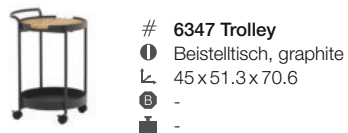

Taro

Tray

Trolley

Zwo

Geflecht

Hastings

Loomus

Loomus

Mary