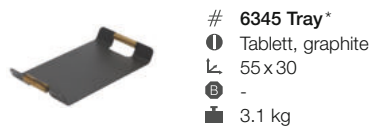

Taro

Tray

Trolley

Zwo

Geflecht

Hastings

Loomus

Loomus

Mary