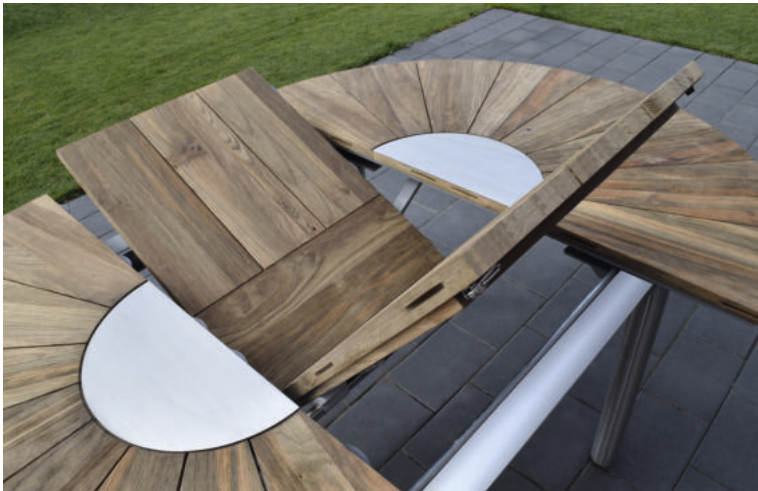

greenline by ZEBRA

Catax*

Innovativ und praktisch:
Der runde Ausziehtisch

- Recyceltes Teak
  reclaimed teak
- Synchronauszug
  synchron slide
- ausziehbar auf 185 cm
  extendable to 185 cm

- 7530 Catax Tisch*
  7530 Catax table*
  W 135/185 x D 135 x H 75
  Edelstahl, gebürstet
  stainless steel, brushed
  Rundrohr
  round legs

- 7537 Catax Tisch*
  7537 Catax table*
  W 135/185 x D 135 x H 75
  Edelstahl, pulverbeschichtet, graphite
  stainless steel, powder-coated, graphite
  eckiges Profil
  square profile

- Recyceltes Teak
  reclaimed teak

- Edelstahl, gebürstet
  stainless steel, brushed

- Edelstahl, graphite
  stainless steel, graphite