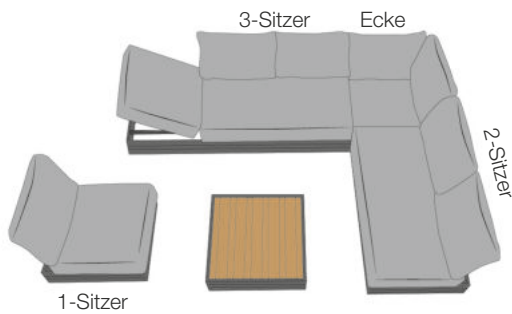

Cubo Lounge

■ 6270 Cubo Lounge 3-Sitzer
6270 *Cubo Lounge 3-seater*
W 198 x D 74/81 x H 76, SH 40

■ 6275 Cubo Lounge 2-Sitzer
6275 *Cubo Lounge 2-seater*
W 132 x D 74/81 x H 76, SH 40

■ 6271 Cubo Lounge 1-Sitzer
6271 *Cubo Lounge 1-seater*
W 74 x D 74/81 x H 76, SH 40

■ 6274 Cubo Lounge Ecke
6274 *Cubo Lounge corner*
W 74/81 x D 74/81 x H 76, SH 40

■ 6273 Cubo Lounge Kaffeetisch
6273 *Cubo Lounge coffee table*
W 37 x D 74 x H 22.5

■ 6272 Cubo Lounge Kaffeetisch
6272 *Cubo Lounge coffee table*
W 74 x D 74 x H 22.5