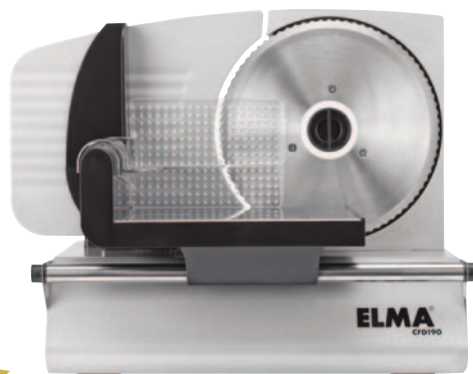

MICROONDAS ORBEGOZO

700 W. Capacidad 20 l. 6 niveles de potencia. Temporizador hasta 30 minutos. Programa descongelación. Puerta con cierre de seguridad. Sin grill.

Cód. 019702
MI 2115 BLANCO

69€

Cód. 019702
MI 2117 NEGRO

75€