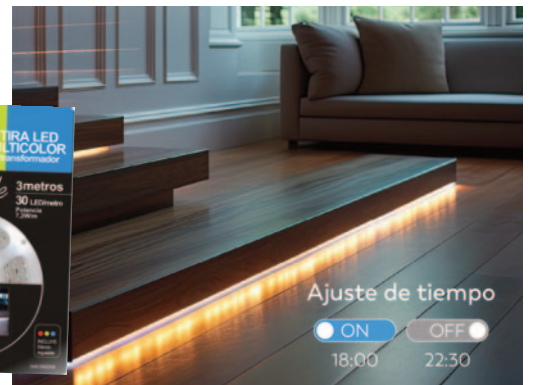

Cód. 021378
TIRA LED WIFI EXTERIOR GARZA
3 m. Se puede controlar desde el móvil o mediante mando. Control por voz. Escenas de sonido y luz. IP67. RGB y blanco ajustable. RGB+CCT+DM.
29,95€

Cód. 018741
KIT TIRA LED RGB SILVER ELECTRONICS
7,2 W/m. IP20. 3 m. 60 Leds. Flujo 540 lm/m. Tipo de chip SMD 5050.
29,95€