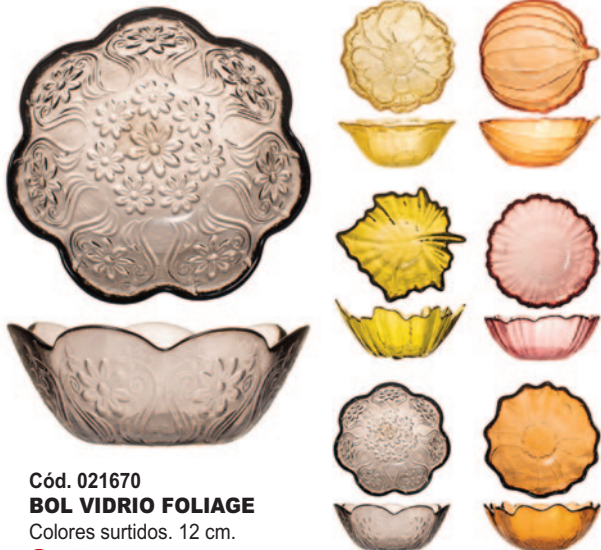

Cód. 021425

VAJILLA 12 PIEZAS AQUILEA ROSA BIDASOA 27,95€

Porcelana. 4 platos llanos 27 cm, 4 platos hondos 20 cm y 4 platos postre 19 cm.

**DUNA CREMA QUID
CERÁMICA LOZA**
4 platos llanos 26,5 cm,
4 platos hondos 20 cm y
4 platos postre 18,5 cm.
Cód. 021424
VAJILLA 12 PIEZAS
38,90€

Cód. 021402
BOL 15x15 cm. **2,75€**

Cód. 021671
VAJILLA PORCELANA
18 PIEZAS
6 platos llanos 24 cm, 6 platos hondos
20 cm y 6 platos postres 19 cm.
49,95€

Cód. 021670
BOL VIDRIO FOLIAGE
Colores surtidos. 12 cm.
2,50€