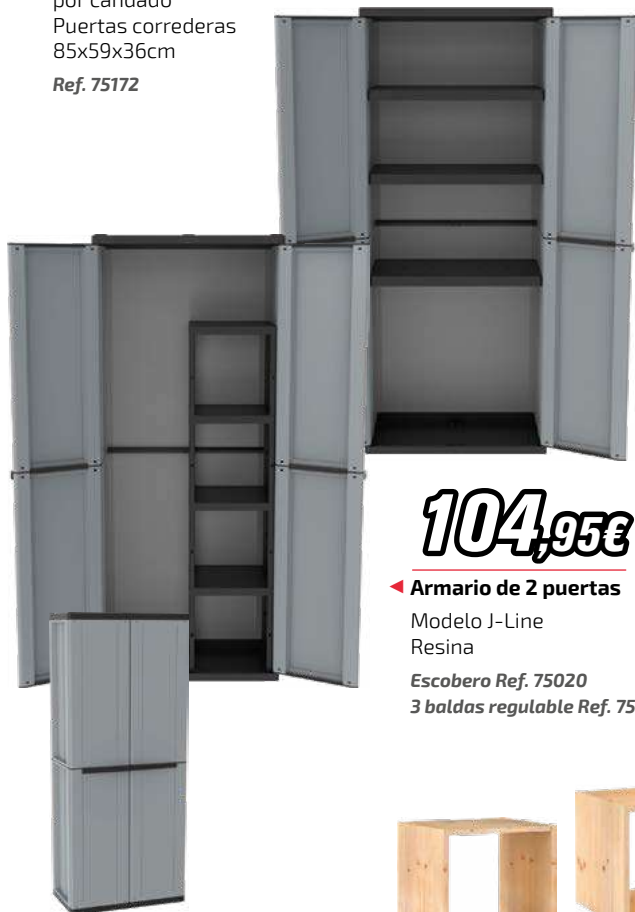

124,95€

◀ Armario Rolling Space 2

Para interior y exterior
Interior modular
Posibilidad de cierre
por candado
Puertas correderas
115x59x36cm
Ref. 75171

167,95€

◀ Armario Rolling Space 3

Para interior y exterior
Interior modular
Posibilidad de cierre
por candado
Puertas correderas
170x59x36cm
Ref. 75170