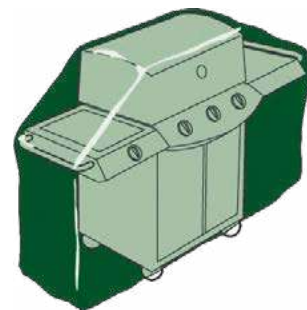

Desde
34,95€

▲ **Funda cubre barbacoas**

128x80x253cm
Impermeable
Con ojales y cuerda de sujeción

Polietileno 100g/m² Ref. 74673 (34,95€)
Poliéster 240g/m² Ref. 74697 (74,95€)