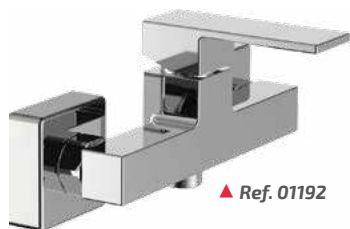

▲ Ref. 01192