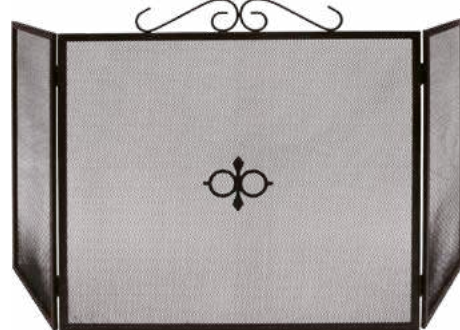

Color negro
33x33x68cm
Ref. 85766

32,95€

◀ **Rejilla salvachispas**

Plegable
Color negro
110x60cm
Ref. 85755

Almohadillas y mantas eléctricas

Producto en
PROMOCIÓN

24,95€

▲ **Calienta camas eléctrico**