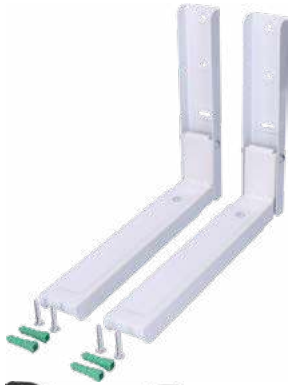

Soportes

13,35€

◀ **Soporte microondas**
Extensible 29 a 45cm
Máximo 40Kg
Ref. 66053