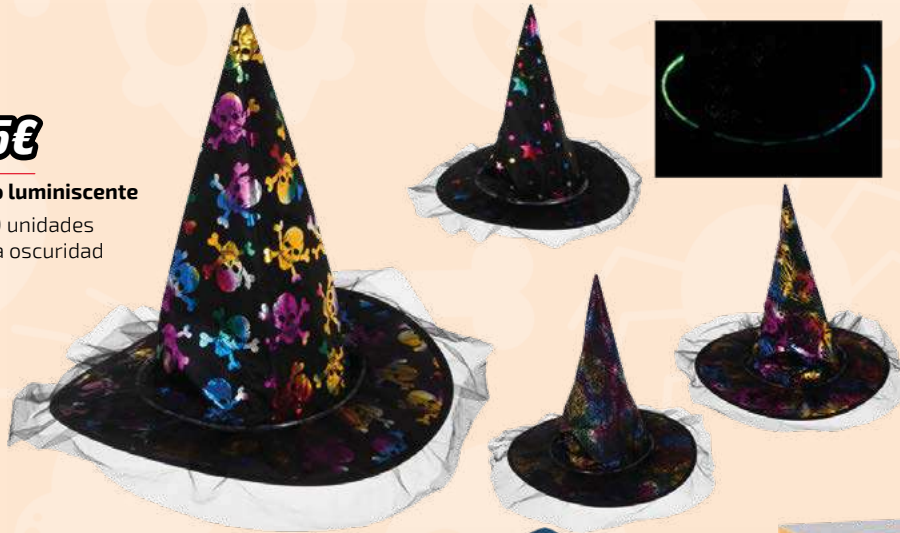

Ref. 72124

8,75€

▲ **Guirnalda Halloween**

Funciona a pilas
10 esqueletos con luz

Ref. 71847

1,95€

◀ **Esqueleto luminiscente**

Pack de 10 unidades
Brilla en la oscuridad
15cm

Ref. 71858

8,75€

◀ **Sombrero de bruja con luz**

38,5x35cm
Varios modelos

Ref. 72121

6,95€

◀ **Bombilla discoteca RGB**

Rosca E27
3W
Rotacion 360°