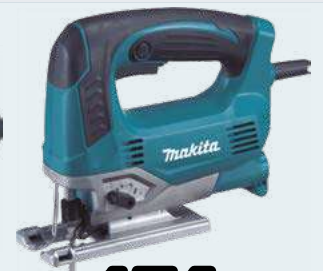

Makita

149,95€

▲ **Amoladora Makita**
Ø230mm
2.000W
6.600rpm
Ref. 84894

89,95€

▲ **Mini amoladora Makita**
Ø115mm
720W
Arranque suave
11.000rpm
Ref. 84896

124,95€

▲ **Lijadora orbital Makita**
190W
Velocidad variable
Conectable a un aspirador
8.000-22.000 rpm
Ref. 84895

174,95€

▲ **Sierra de calar Makita**
650W
Inversión universal
Avance pendular
Velocidad variable
Conectable a un aspirador
500-3.100 rpm
Ref. 84897

194,95€

▲ **Taladro atornillador Makita**
14,4V
Portabrocas autoblocante
16+1 Posiciones de par
0 -1.400rpm
Freno eléctrico
2 Velocidades mecánicas
Ref. 84898