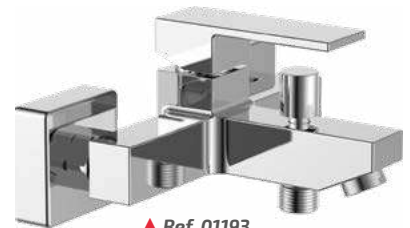

▲ Ref. 01193