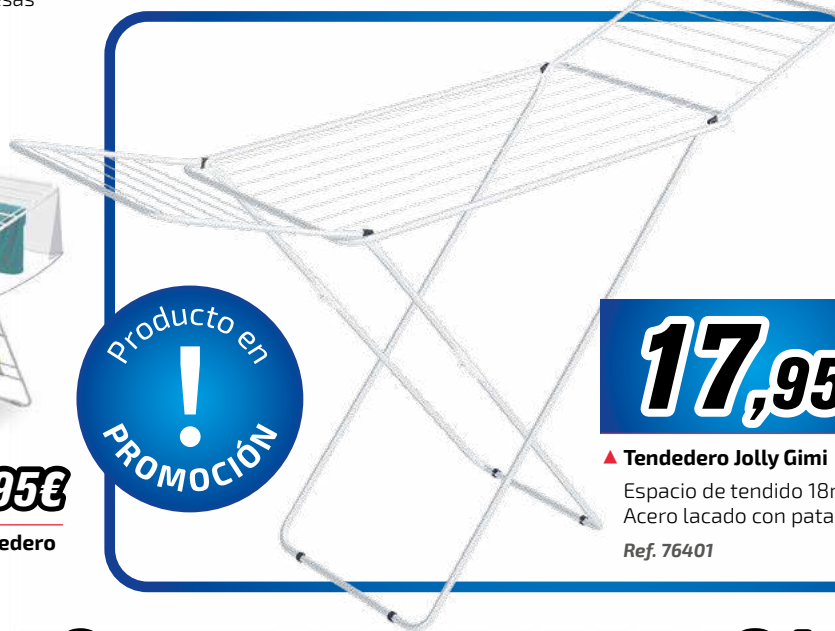

▲ **Cubre tendedero**

120x260cm

Ref. 83540

17,95€

▲ **Tendedero Jolly Gimi**

Espacio de tendido 18m
Acero lacado con patas en aspa

Ref. 76401