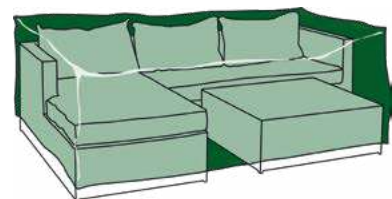

Desde
59,95€

▲ **Funda cubre chaiselong+mesa**

Poliéster 240g/m²
Impermeable
Forma rectangular
Bolsillos transpirables
Con ojales y cuerda de sujeción

213x132x74cm Ref. 74799 (59,95€)
300x200x80cm Ref. 74539 (87,95€)