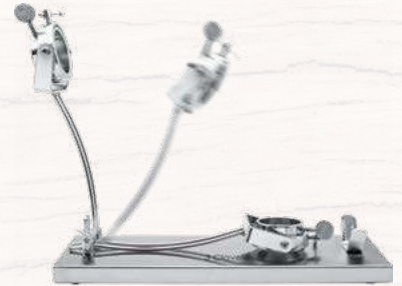

21,20€

◀ **Jamonero premium**
con cuchillo incluido
Madera de pino claro
Ref. 76557

12,95€

▲ **Jamonero Jaén San Ignacio**
Madera de pino
Ref. 14663

19,95€

▲ **Jamonero metálico**
Ref. 76558

29,95€

▲ **Jamonero Top line**
Con base cerámica
Ref. 76559