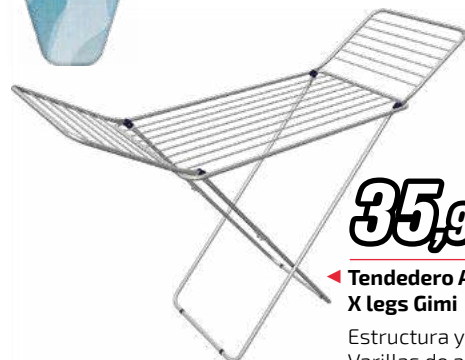

35,95€

◀ **Tendedero Alucom X legs Gimi**

Estructura y patas de acero
Varillas de aluminio gruesas
Espacio de tendido 20m

Ref. 77542

17,95€

▲ **Tabla de planchar de sobremesa Gimi**

Espacio planchado: 75x32cm
Varios estampados

Ref. 07312