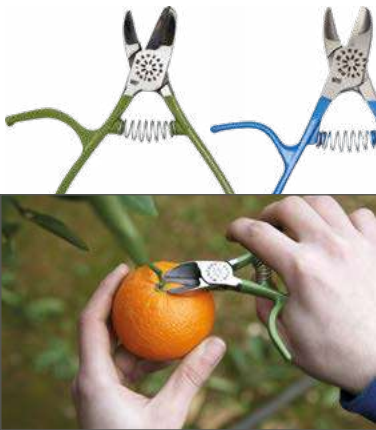

21,95€

▲ Tijera de jardín B/S-M Gardena

Para cortar flores, brotes jóvenes y ramas verdes
Mango reforzado en fibra de vidrio
Ref. 74317

28,95€

▲ Tijera de jardín B/M Gardena

Para ramas duras, ramitas con diámetros grandes y ramas verdes
Mango reforzado en fibra de vidrio
Muelle integrado
Ref. 74318

9,45€

▲ Tijera de vendimia curva Stocker

Compacta y ligera
Para la vendimia y la recolección 18cm
Ref. 79005

Desde
21,95€

◀ Tijera para la recolección de cítricos

Acero al carbono
Ergonómica
Puntas redondeadas
Corte by-pass