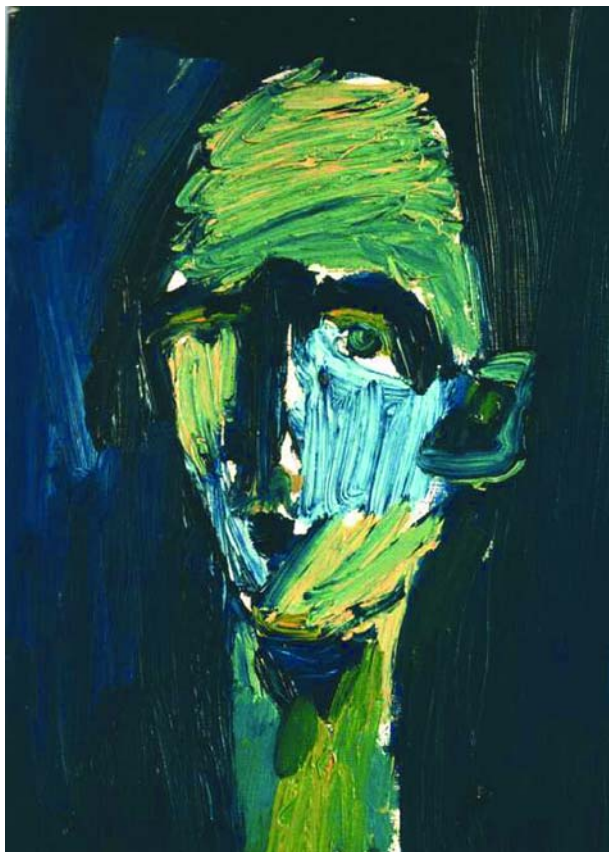

DANIELLE
STABEL

FACE À FACE

Sin titulo azul

oil on linen board

30 x 40 cm

1995

Au loin
oil on linen board
30 x 40 cm
1997

Oh ciel!