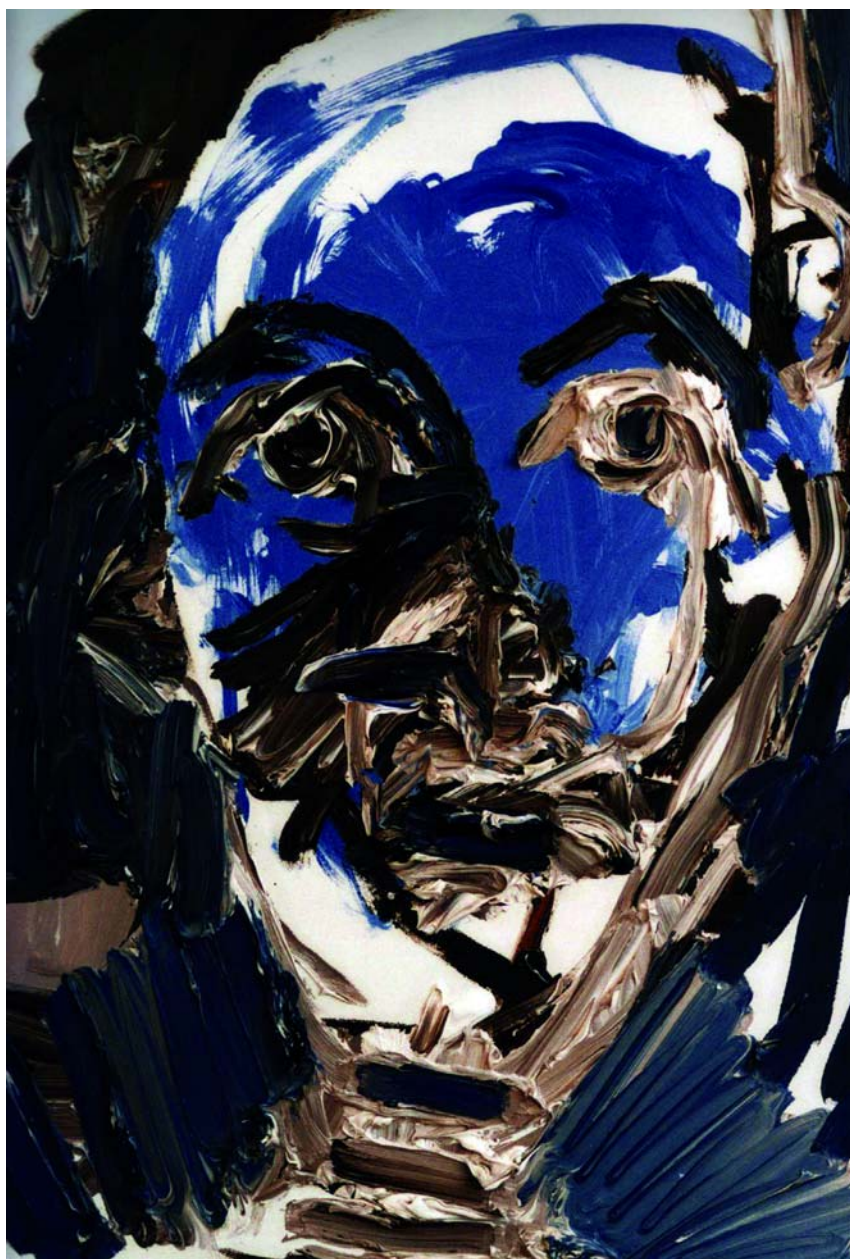

DANIELLE
STABEL

FACE À FACE

Sin titulo azul

oil on linen board

30 x 40 cm

1995

Au loin
oil on linen board
30 x 40 cm
1997

Oh ciel!