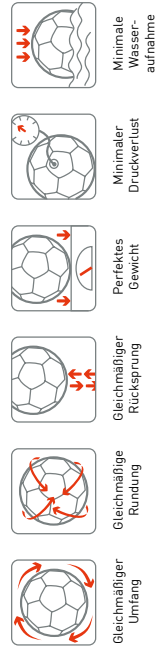

FIFA QUALITY Bälle mit diesem Emblem müssen insgesamt sechs Tests durchlaufen und garantieren ebenfalls eine hohe Qualität.

FIFA BASIC Bälle mit dieser Markierung erfüllen die FIFA Qualitätskriterien.

Art.-Nr.	Artikelname	Größe	Konstruktion	Markierung	Panels	Casing	Garantie
083774	PUMA Orbita 1 TB (FIFA Quality Pro)	5	Thermo bonded	FIFA Quality Pro	12 panels	PU	2 years
083775	PUMA Orbita 2 TB (FIFA Quality Pro)	5	Thermo bonded	FIFA Quality Pro	32 panels	PU	2 years
083776	PUMA Orbita 3 TB (FIFA Quality)	5	Thermo bonded	FIFA Quality	32 panels	PU	2 years
083777	PUMA Orbita 3 TB (FIFA Quality) Size 4	4	Thermo bonded	FIFA Quality	32 panels	PU	2 years
083778	PUMA Orbita 4 HYB (FIFA Basic)	5	Hybrid machine stitched	FIFA Basic	32 panels	PU	1 year
083781	PUMA Orbita 4 HYB (FIFA Basic) Size 4	4	Hybrid machine stitched	FIFA Basic	32 panels	PU	1 year
083783	PUMA Orbita 5 HYB	3-5	Hybrid machine stitched	n.a.	32 panels	PU	1 year
083785	PUMA Orbita 5 HYB Lite 290g	3-5	Hybrid machine stitched	Specific 290g	32 panels	PU	1 year
083784	PUMA Orbita 5 HYB Lite 350g	3-5	Hybrid machine stitched	Specific 350g	32 panels	PU	1 year
083787	PUMA Orbita 6 MS	3-5	Machine stitched	n.a.	32 panels	TPU	1 year
083782	PUMA Orbita 5 TB Hardground	5	Thermo bonded	n.a.	32 panels	PU	1 year
083788	PUMA Orbita 6 MS Mini	Mini	Machine stitched	n.a.	32 panels	TPU	1 year
084322	PUMA Orbita 1 TB (FIFA Quality Pro)	5	Thermo bonded	FIFA Quality Pro	12 panels	PU	2 years
084323	PUMA Orbita 2 TB (FIFA Quality Pro)	5	Thermo bonded	FIFA Quality Pro	32 panels	PU	2 years
084324	PUMA Orbita 3 TB (FIFA Quality)	5	Thermo bonded	FIFA Quality	32 panels	PU	2 years
084325	PUMA Orbita 3 TB (FIFA Quality) Size 4	4	Thermo bonded	FIFA Quality	32 panels	PU	2 years
084326	PUMA Orbita 4 HYB (FIFA Basic)	5	Hybrid machine stitched	FIFA Basic	32 panels	PU	1 year
084327	PUMA Orbita 4 HYB (FIFA Basic) Size 4	4	Hybrid machine stitched	FIFA Basic	32 panels	PU	1 year
084331	PUMA Orbita 5 Fusion	3-5	Hybrid machine stitched	n.a.	32 panels	PU	1 year
084333	PUMA Orbita 5 Fusion Lite 290g	3-5	Hybrid machine stitched	Specific 290g	32 panels	PU	1 year
084332	PUMA Orbita 5 Fusion Lite 350g	4-5	Hybrid machine stitched	Specific 350g	32 panels	PU	1 year
084335	PUMA Orbita 6 MS	3-5	Machine stitched	n.a.	32 panels	TPU	1 year
084329	PUMA Orbita 5 TB Hardground	5	Thermo bonded	n.a.	32 panels	PU	1 year
084336	PUMA Orbita 7 MS Mini	Mini	Machine stitched	n.a.	32 panels	TPU	1 year