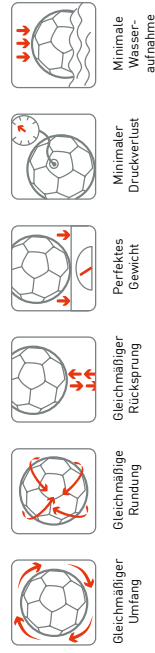

FIFA QUALITY Bälle mit diesem Emblem müssen insgesamt sechs Tests durchlaufen und garantieren ebenfalls eine hohe Qualität.

FIFA BASIC Bälle mit dieser Markierung erfüllen die FIFA Qualitätskriterien.

Art.-Nr.	Artikelname	Größe	Konstruktion	Markierung	Panels	Casing	Garantie
083774	PUMA Orbita 1 TB (FIFA Quality Pro)	5	Thermo bonded	FIFA Quality Pro	12 panels	PU	2 years
083775	PUMA Orbita 2 TB (FIFA Quality Pro)	5	Thermo bonded	FIFA Quality Pro	32 panels	PU	2 years
083776	PUMA Orbita 3 TB (FIFA Quality)	5	Thermo bonded	FIFA Quality	32 panels	PU	2 years
083777	PUMA Orbita 3 TB (FIFA Quality) Size 4	4	Thermo bonded	FIFA Quality	32 panels	PU	2 years
083778	PUMA Orbita 4 HYB (FIFA Basic)	5	Hybrid machine stitched	FIFA Basic	32 panels	PU	1 year
083781	PUMA Orbita 4 HYB (FIFA Basic) Size 4	4	Hybrid machine stitched	FIFA Basic	32 panels	PU	1 year
083783	PUMA Orbita 5 HYB	3-5	Hybrid machine stitched	n.a.	32 panels	PU	1 year
083785	PUMA Orbita 5 HYB Lite 290g	3-5	Hybrid machine stitched	Specific 290g	32 panels	PU	1 year
083784	PUMA Orbita 5 HYB Lite 350g	3-5	Hybrid machine stitched	Specific 350g	32 panels	PU	1 year
083787	PUMA Orbita 6 MS	3-5	Machine stitched	n.a.	32 panels	TPU	1 year
083782	PUMA Orbita 5 TB Hardground	5	Thermo bonded	n.a.	32 panels	PU	1 year
083788	PUMA Orbita 6 MS Mini	Mini	Machine stitched	n.a.	32 panels	TPU	1 year
084322	PUMA Orbita 1 TB (FIFA Quality Pro)	5	Thermo bonded	FIFA Quality Pro	12 panels	PU	2 years
084323	PUMA Orbita 2 TB (FIFA Quality Pro)	5	Thermo bonded	FIFA Quality Pro	32 panels	PU	2 years
084324	PUMA Orbita 3 TB (FIFA Quality)	5	Thermo bonded	FIFA Quality	32 panels	PU	2 years
084325	PUMA Orbita 3 TB (FIFA Quality) Size 4	4	Thermo bonded	FIFA Quality	32 panels	PU	2 years
084326	PUMA Orbita 4 HYB (FIFA Basic)	5	Hybrid machine stitched	FIFA Basic	32 panels	PU	1 year
084327	PUMA Orbita 4 HYB (FIFA Basic) Size 4	4	Hybrid machine stitched	FIFA Basic	32 panels	PU	1 year
084331	PUMA Orbita 5 Fusion	3-5	Hybrid machine stitched	n.a.	32 panels	PU	1 year
084333	PUMA Orbita 5 Fusion Lite 290g	3-5	Hybrid machine stitched	Specific 290g	32 panels	PU	1 year
084332	PUMA Orbita 5 Fusion Lite 350g	4-5	Hybrid machine stitched	Specific 350g	32 panels	PU	1 year
084335	PUMA Orbita 6 MS	3-5	Machine stitched	n.a.	32 panels	TPU	1 year
084329	PUMA Orbita 5 TB Hardground	5	Thermo bonded	n.a.	32 panels	PU	1 year
084336	PUMA Orbita 7 MS Mini	Mini	Machine stitched	n.a.	32 panels	TPU	1 year