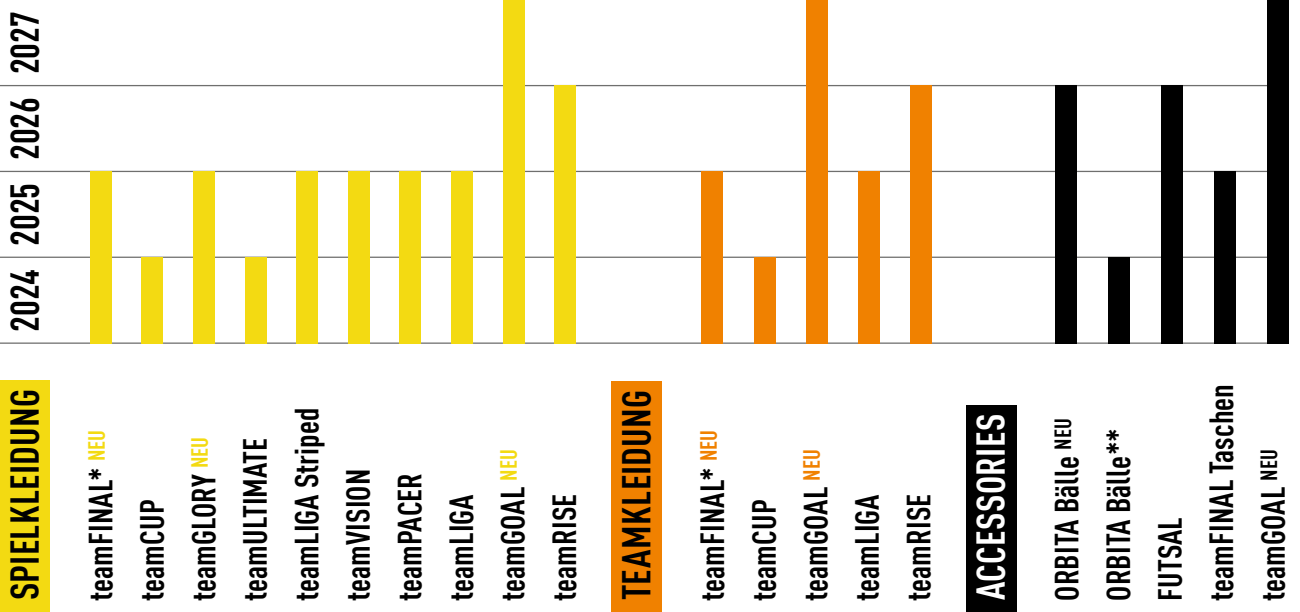

STEEL GRAY	CAST IRON	PRISM VIOLET	TEAM VIOLET	PEACOCK	PUMA NAVY	FLUO PINK	FLUO PINK PES	PEPPER GREEN	SPORT GREEN	CYBER YELLOW	FASTER YELLOW	FLUO YELLOW	FLUO YELLOW PES	CORROVAN	TEAM REGAL RED
	↑		↑		↑		↑		↑		↑		↑		↑

Durchlaufende und neue Farben

PUMA WHITE	PUMA BLACK	MEDIUM GRAY HEATHER	PUMA SILVER	IGNITE BLUE	FLAT MEDIUM GRAY	PARISIAN NIGHT	SMOKED PEARL	ELECTRIC BLUE LEMONADE	FIZZY LIME	TEAM LIGHT BLUE	BLUE ATOLL	GREEN MOSS	NEON CITRUS	NEON	MRGY RED	PUMA RED	PUMA RED	NEON	FRESH MINT	NEON	ELECTRIC LIME	NEON	RICKIE ORANGE	NEON	GOLDEN POPPY	

PUMA TEAMWEAR FARBEN

LAUFZEITEN