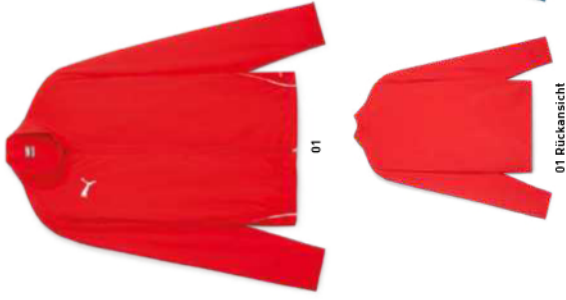

Januar 2024 - 2027