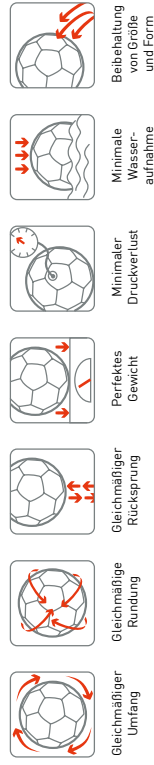

FIFA QUALITY Bälle mit diesem Emblem müssen insgesamt sechs Tests durchlaufen und garantieren ebenfalls eine hohe Qualität.

FIFA BASIC Bälle mit dieser Markierung erfüllen die FIFA Qualitätskriterien.

Art.-Nr.	Artikelname	Größe	Konstruktion	Markierung	Panels	Casing	Garantie
083774	PUMA Orbita 1 TB (FIFA Quality Pro)	5	Thermo bonded	FIFA Quality Pro	12 panels	PU	2 years
083775	PUMA Orbita 2 TB (FIFA Quality Pro)	5	Thermo bonded	FIFA Quality Pro	32 panels	PU	2 years
083776	PUMA Orbita 3 TB (FIFA Quality)	5	Thermo bonded	FIFA Quality	32 panels	PU	2 years
083777	PUMA Orbita 3 TB (FIFA Quality) Size 4	4	Thermo bonded	FIFA Quality	32 panels	PU	2 years
083778	PUMA Orbita 4 HYB (FIFA Basic)	5	Hybrid machine stitched	FIFA Basic	32 panels	PU	1 year
083781	PUMA Orbita 4 HYB (FIFA Basic) Size 4	4	Hybrid machine stitched	FIFA Basic	32 panels	PU	1 year
083783	PUMA Orbita 5 HYB	3-5	Hybrid machine stitched	n.a.	32 panels	PU	1 year
083785	PUMA Orbita 5 HYB Lite 290g	3-5	Hybrid machine stitched	Specific 290g	32 panels	PU	1 year
083784	PUMA Orbita 5 HYB Lite 350g	3-5	Hybrid machine stitched	Specific 350g	32 panels	PU	1 year
083787	PUMA Orbita 6 MS	3-5	Machine stitched	n.a.	32 panels	TPU	1 year
083782	PUMA Orbita 5 TB Hardground	5	Thermo bonded	n.a.	32 panels	PU	1 year
083788	PUMA Orbita 6 MS Mini	Mini	Machine stitched	n.a.	32 panels	TPU	1 year
084322	PUMA Orbita 1 TB (FIFA Quality Pro)	5	Thermo bonded	FIFA Quality Pro	12 panels	PU	2 years
084323	PUMA Orbita 2 TB (FIFA Quality Pro)	5	Thermo bonded	FIFA Quality Pro	32 panels	PU	2 years
084324	PUMA Orbita 3 TB (FIFA Quality)	5	Thermo bonded	FIFA Quality	32 panels	PU	2 years
084325	PUMA Orbita 3 TB (FIFA Quality) Size 4	4	Thermo bonded	FIFA Quality	32 panels	PU	2 years
084326	PUMA Orbita 4 HYB (FIFA Basic)	5	Hybrid machine stitched	FIFA Basic	32 panels	PU	1 year
084327	PUMA Orbita 4 HYB (FIFA Basic) Size 4	4	Hybrid machine stitched	FIFA Basic	32 panels	PU	1 year
084331	PUMA Orbita 5 Fusion	3-5	Hybrid machine stitched	n.a.	32 panels	PU	1 year
084333	PUMA Orbita 5 Fusion Lite 290g	3-5	Hybrid machine stitched	Specific 290g	32 panels	PU	1 year
084332	PUMA Orbita 5 Fusion Lite 350g	4-5	Hybrid machine stitched	Specific 350g	32 panels	PU	1 year
084335	PUMA Orbita 6 MS	3-5	Machine stitched	n.a.	32 panels	TPU	1 year
084329	PUMA Orbita 5 TB Hardground	5	Thermo bonded	n.a.	32 panels	PU	1 year
084336	PUMA Orbita 7 MS Mini	Mini	Machine stitched	n.a.	32 panels	TPU	1 year