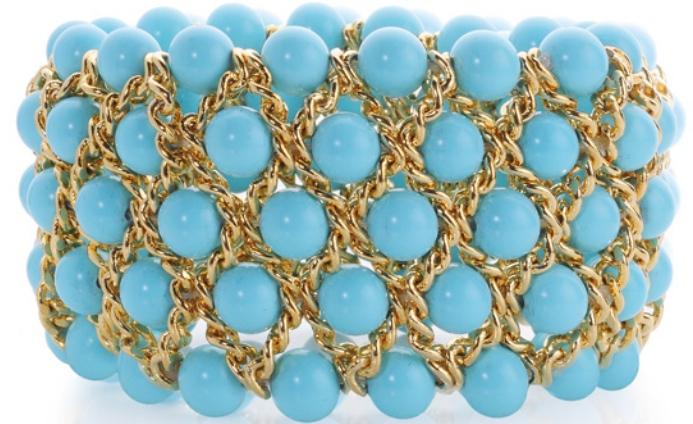

Alles im *grünen* Bereich.

Freisfeld

An aerial photograph of a lush, dense forest. The majority of the trees are a vibrant green. Scattered throughout the canopy are several large, rounded trees with bright purple blossoms. The perspective is from a high angle, looking down on the forest. The text "Alles im grünen Bereich." is overlaid on the right side of the image in a white, serif font.

Manche Edelsteine reflektieren den Farbreichtum des Grüns in allen Zwischentönen: Das Grün des Frühlingsgartens im *Smaragd*, das ganze

Spektrum der Grüntöne im *Turmalin*, das Grün des Fernen Ostens in der *Jade*, die grüne Pracht des *Peridots* und der kühle Charme des *Türkises*: Grün ist mehr als Farbe. Grün ist ein Befinden. Erleben Sie unsere eigenen Collectionen einmal ganz grün... Wir wünschen Ihnen, was den Schmuck in diesem Heft verbindet: *Alles im grünen Bereich!*

Smaragd Grün.

Jade Grün.

Türkis Grün.

18:19

Collier „Surprise“, grüne Arizona-Türkise, 1.980 €; Patentschloß, farbige Edelsteine, 1.660 €; Armband „Surprise“, grüne Arizona-Türkise, Windrose, 2.640 €

Paraiba Grün.

JAEGER-LECOULTRE

Peridot Grün.

HERMÈS
PARIS

✦
VACHERON CONSTANTIN
 Manufacture Horlogère, Genève, depuis 1755.

Die Sommer-Carrés von Freisfeld

Fotos: Edition Champlibre. Gestaltung: Sabine Stermann. Foto Wald: Christian Ziegler.