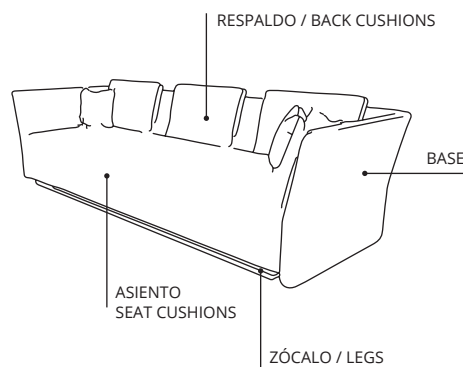

1742
SOFA

tecni nova
DELUXE FURNISHING

2 -

ACABADOS / FINISHES

COVERS / TAPIZADO

Tela - Piel.

Fabric - leather.

PATAS / LEGS

Patatas de madera de haya.

Beechwood legs

INFORMACIÓN TÉCNICA / TECHNICAL INFORMATION

BASE

Estructura de madera de pino con cincha elásticas. Acolchado en poliuretano y densidad variable.

Frame made of solid pinewood, with elastic straps. Padding in variable density foam polyurethane.

ASIENTO / SEAT

Asiento relleno de goma de varias densidades.

Padding in variable density foam polyurethane.

RESPALDO / BACKREST

Respaldo con goma de poliuretano de alta densidad.

Backrest with springs and padding in variable density high-resistance foam polyurethane.

ZÓCALO / FRAME

Patatas en madera de haya.

Beechwood legs.

ALMOHADILLAS / PILLOWS

Por módulo. Incluye 2 almohadillas de 50x50 cm rellenas de copolátex.

Include 2 unit 50x50 cm. Pillows with padding in copolatex.

SOFA