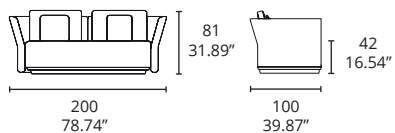

1742
SOFA

DIMENSIONES / DIMENSIONS

tecni nova
DELUXE FURNISHING

SILLÓN ARMCHAIR

MOD.1

SOFA

MOD.2

4 -