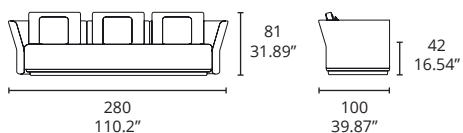

1742
SOFA

DIMENSIONES / DIMENSIONS

tecni nova
DELUXE FURNISHING

SILLÓN ARMCHAIR

MOD.1

SOFA

MOD.2

4 -

MOD.3