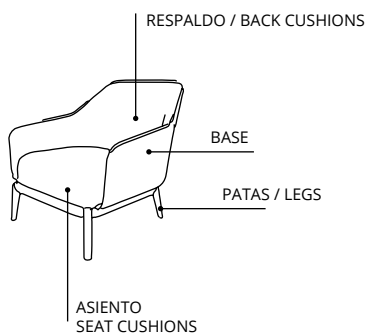

Mod. 1743
SILLÓN
ARMCHAIR

ACABADOS / FINISHES

TAPIZADO / COVERS

Tela - Piel
Fabric - leather.

PATAS / LEGS

Patas en madera de haya.
Beechwood legs.

INFORMACIÓN TÉCNICA / TECHNICAL INFORMATION

ESTRUCTURA/ STRUCTURE

Estructura de madera de pino con cinchas elásticas. Acolchado en goma de poliuretano recubierto con láminas de fibra.

Pine wood structure with elastic belts. Polyurethane foam padding covered with fiber.

ASIENTO / SEAT

Asiento relleno de goma de poliuretano de varias densidades.
Padding in variable density foam polyurethane.

RESPALDO / BACKREST

Respaldo en goma de poliuretano de alta densidad.
Backrest padding in high-resistance foam polyurethane.

PATAS / LEGS

Patas con zócalo en madera de haya barnizada o lacada.
Legs in beech wood varnished or lacquered.

ALMOHADILLAS / PILLOWS

Incluye 1 almohadilla de 35x50 cm rellena de microfibra. Logo bordado sobre piel.

The armchair: Includes 1 cushion of 35x50 cm filled with microfiber. Embroidered logo in leather in the back of chair.

2 -

SILLÓN / ARMCHAIR