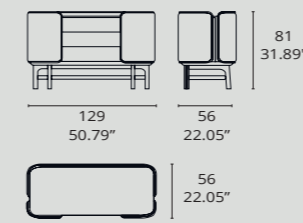

4220/26

ESCRITORIO | DESK