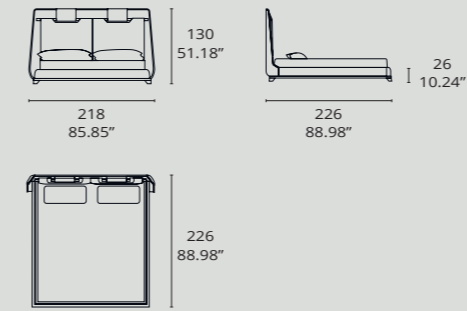

Cama 4219/21 tapizada en tela y piel, con estructura de roble natura (F1). El frente del cabezal está tapizado en piel Firenze Pietra (S.11). La parte trasera del cabezal, junto con la bañera y la tela del frente está tapizado en la tela Dimension 1-3108-020 (S.9).

Bed mod. 4219/21 upholstered in fabric and leather, in oak natura (F1). Front of headboard in leather Firenze Pietra (S.11). The back and the panels of headboard are in fabric Dimension 1-3108-020 (S.9).

4219/21

CAMA | BED