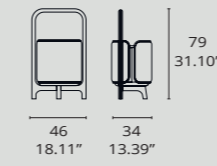

4220/22

MESITA | BEDSIDE TABLE