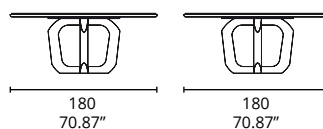

## DIMENSIONES / DIMENSIONS

4221

MESA DE COMEDOR  
DINING TABLE

4221/8

MESA DE COMEDOR REDONDA  
DINING TABLE ROUND

FICHA TÉCNICA  
DATASHEET

**ACABADOS  
FINISHED**

	LACADO MATE/ MATT LACQUER	LACADO BRILLO/ GLOSSY LACQUER	METALIZADOS / METALLIC
ANTHRACITHE	●	●	●
COPPER/ COBRE	●	●	●
BRONZE	●	●	●
BROWN	●	●	
BLACK	●	●	
TINTO	●	●	
MOSTAZA / MUSTARD	●	●	
BLUE	●	●	
GOLD	●	●	
SILVER	●	●	