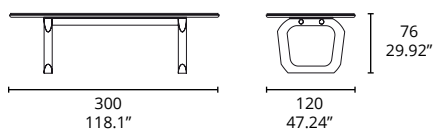

## DIMENSIONES / DIMENSIONS

4221

MESA DE COMEDOR  
DINING TABLE

4221/8

MESA DE COMEDOR REDONDA  
DINING TABLE ROUND

FICHA TÉCNICA  
DATASHEET

**ACABADOS  
FINISHED**

	LACADO MATE/ MATT LACQUER	LACADO BRILLO/ GLOSSY LACQUER	METALIZADOS / METALLIC
ANTHRACITHE	●	●	●
COPPER/ COBRE	●	●	●
BRONZE	●	●	●
BROWN	●	●	
BLACK	●	●	
TINTO	●	●	
MOSTAZA / MUSTARD	●	●	
BLUE	●	●	
GOLD	●	●	
SILVER	●	●	