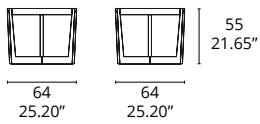

2 -

MESA | TABLE 4227/1

MESA | TABLE 4227/32 64 Ø

MESA | TABLE 4227/32 44 Ø

DIMENSIONES / DIMENSIONS

MESA 4227/1 TAPA CRISTAL
TABLE 4227/1 GLASS TOP

MESA 4227/1 TAPA MÁRMOL
TABLE 4227/1 MARBLE TOP

3 -

MESA 4227/32 64Ø CM TAPA CRISTAL
TABLE 4227/32 64Ø GLASS TOP

MESA 4227/32 64Ø CM TAPA MÁRMOL
TABLE 4227/32 64Ø MARBLE TOP

MESA 4227/32 44Ø CM TAPA CRISTAL
TABLE 4227/32 44Ø GLASS TOP

MESA 4227/32 44Ø CM TAPA MÁRMOL
TABLE 4227/32 44Ø MARBLE TOP