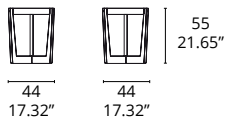

2 -

MESA | TABLE 4227/1

MESA | TABLE 4227/32 64 Ø

MESA | TABLE 4227/32 44 Ø

DIMENSIONES / DIMENSIONS

MESA 4227/1 TAPA CRISTAL
TABLE 4227/1 GLASS TOP

MESA 4227/1 TAPA MÁRMOL
TABLE 4227/1 MARBLE TOP

3 -

MESA 4227/32 64Ø CM TAPA CRISTAL
TABLE 4227/32 64Ø GLASS TOP

MESA 4227/32 64Ø CM TAPA MÁRMOL
TABLE 4227/32 64Ø MARBLE TOP

MESA 4227/32 44Ø CM TAPA CRISTAL
TABLE 4227/32 44Ø GLASS TOP

MESA 4227/32 44Ø CM TAPA MÁRMOL
TABLE 4227/32 44Ø MARBLE TOP