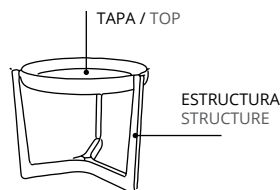

TAPA / TOP

Tapa de cristal de 6 mm tintado en gris.
Tapa de mármol de 10 mm. Mármol negro marquina, blanco macael, marrón imperial y verde indiana.
Glass top 6 mm tinted grey.
Marble top 10 mm. Marble marquina black, macael white, imperial brown and indiana green.

2 -

MESA | TABLE 4227/1

MESA | TABLE 4227/32 64 Ø

MESA | TABLE 4227/32 44 Ø

DIMENSIONES / DIMENSIONS

MESA 4227/1 TAPA CRISTAL
TABLE 4227/1 GLASS TOP

MESA 4227/1 TAPA MÁRMOL
TABLE 4227/1 MARBLE TOP

3 -