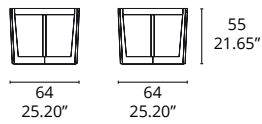

2 -

MESA | TABLE 4227/1

MESA | TABLE 4227/32 64 Ø

MESA | TABLE 4227/32 44 Ø

DIMENSIONES / DIMENSIONS

MESA 4227/1 TAPA CRISTAL
TABLE 4227/1 GLASS TOP

MESA 4227/1 TAPA MÁRMOL
TABLE 4227/1 MARBLE TOP

3 -

MESA 4227/32 64Ø CM TAPA CRISTAL
TABLE 4227/32 64Ø GLASS TOP

MESA 4227/32 64Ø CM TAPA MÁRMOL
TABLE 4227/32 64Ø MARBLE TOP

MESA 4227/32 44Ø CM TAPA CRISTAL
TABLE 4227/32 44Ø GLASS TOP

MESA 4227/32 44Ø CM TAPA MÁRMOL
TABLE 4227/32 44Ø MARBLE TOP