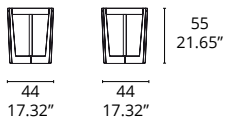

2 -

MESA | TABLE 4227/1

MESA | TABLE 4227/32 64 Ø

MESA | TABLE 4227/32 44 Ø

DIMENSIONES / DIMENSIONS

MESA 4227/1 TAPA CRISTAL
TABLE 4227/1 GLASS TOP

MESA 4227/1 TAPA MÁRMOL
TABLE 4227/1 MARBLE TOP

3 -

MESA 4227/32 64Ø CM TAPA CRISTAL
TABLE 4227/32 64Ø GLASS TOP

MESA 4227/32 64Ø CM TAPA MÁRMOL
TABLE 4227/32 64Ø MARBLE TOP

MESA 4227/32 44Ø CM TAPA CRISTAL
TABLE 4227/32 44Ø GLASS TOP

MESA 4227/32 44Ø CM TAPA MÁRMOL
TABLE 4227/32 44Ø MARBLE TOP