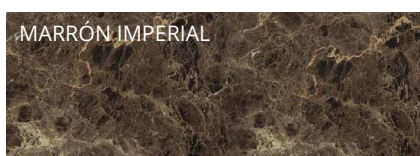

MÁRMOLES / MARBLE