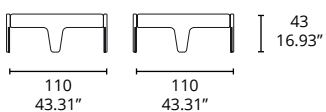

### TAPA / TOP

Tapa de madera.  
Wooden top.

2 -

MESA | TABLE 4232/1

MESA | TABLE 4232/3

## DIMENSIONES / DIMENSIONS

4232/1

MESA  
TABLE

4232/3

MESA DE RINCÓN  
SIDE TABLE

FICHA TÉCNICA  
DATASHEET

ACABADOS  
FINISHED

	LACADO MATE/ MATT LACQUER	LACADO BRILLO/ GLOSSY LACQUER	METALIZADOS / METALLIC
ANTHRACITHE	●	●	●
COPPER/ COBRE	●	●	●
BRONZE	●	●	●
BROWN	●	●	
BLACK	●	●	
TINTO	●	●	
MOSTAZA / MUSTARD	●	●	
BLUE	●	●	
GOLD	●	●	
SILVER	●	●	