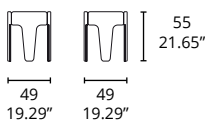

## DIMENSIONES / DIMENSIONS

4232/1

MESA  
TABLE

4232/3

MESA DE RINCÓN  
SIDE TABLE

FICHA TÉCNICA  
DATASHEET

ACABADOS  
FINISHED

	LACADO MATE/ MATT LACQUER	LACADO BRILLO/ GLOSSY LACQUER	METALIZADOS / METALLIC
ANTHRACITHE	●	●	●
COPPER/ COBRE	●	●	●
BRONZE	●	●	●
BROWN	●	●	
BLACK	●	●	
TINTO	●	●	
MOSTAZA / MUSTARD	●	●	
BLUE	●	●	
GOLD	●	●	
SILVER	●	●	