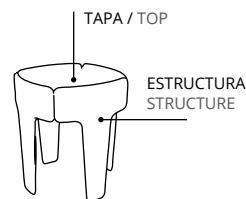

### ESTRUCTURA / STRUCTURE

Estructura de madera contrachapada curvada.  
Frame made of curved plywood.

### TAPA / TOP

Tapa de madera.  
Wooden top.

2 -

MESA | TABLE 4232/1

MESA | TABLE 4232/3

## DIMENSIONES / DIMENSIONS

4232/1

MESA  
TABLE

4232/3

MESA DE RINCÓN  
SIDE TABLE

FICHA TÉCNICA  
DATASHEET

ACABADOS  
FINISHED

	LACADO MATE/ MATT LACQUER	LACADO BRILLO/ GLOSSY LACQUER	METALIZADOS / METALLIC
ANTHRACITHE	●	●	●
COPPER/ COBRE	●	●	●
BRONZE	●	●	●
BROWN	●	●	
BLACK	●	●	
TINTO	●	●	
MOSTAZA / MUSTARD	●	●	
BLUE	●	●	
GOLD	●	●	
SILVER	●	●	