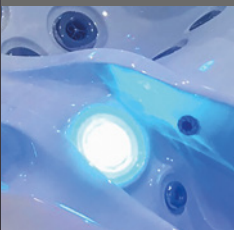

# WHIRLPOOL CANTANIA

GOLD SERIE  
MODELL G1100  
225 X 100 X 78 cm

Unterwasserscheinwerfer

Ozonator

Wasserlinienbeleuchtung

Xtreme Isolation

**WATERWAVE SPAS®**

[www.waterwave-spas.com](http://www.waterwave-spas.com)

## WANNENFARBEN

Pure White

Silver Marble

White Pearl

Gypsum

Mediterr. Sunset

Ocean Wave

Summer Sapphire