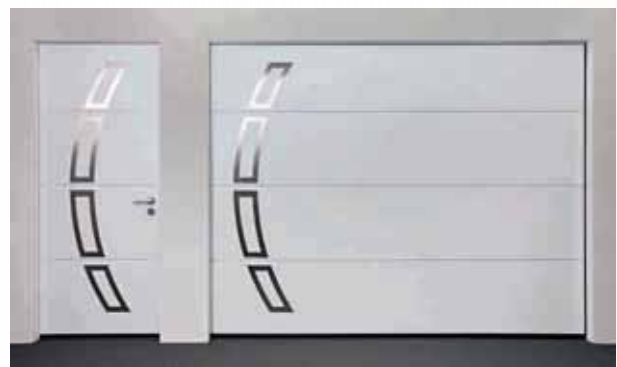

Schwungvoll: Tor und Nebentür mit optionalen Design-Elementen