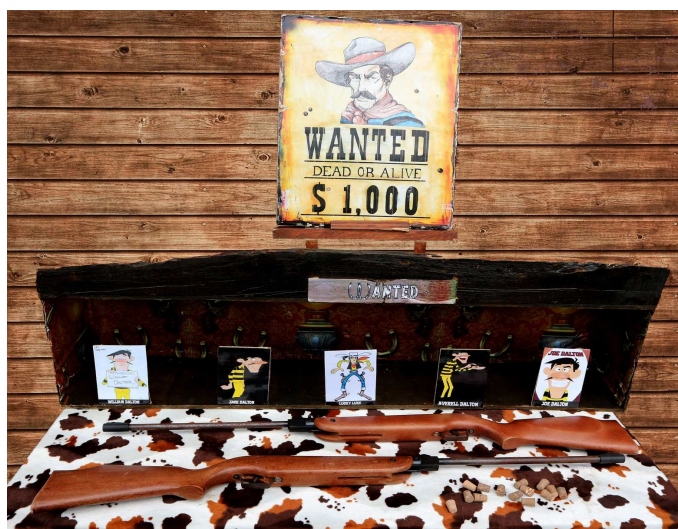

LA KERMESSE DE NOEL

Recréez une véritable kermesse à l'occasion de votre arbre de Noël !

Donnez un autre sens à votre arbre de Noël en recréant une kermesse de Noël pour les enfants.

Nous mettrons tout en oeuvre avec toutes sortes d'activités au choix pour que cette kermesse soit un véritable succès !

Toutes nos animations peuvent se faire en intérieur ou extérieur

- * **Les mascottes accueilleront et accompagneront les enfants pendant la kermesse**
 - * **Stand jeux en bois géants**
 - * **Stand roue des bonbons**
 - * **Stand chamboule tout far-west**
 - * **Stand chamboule tout pirate**
 - * **Stand sculptures sur ballons**
 - * **Stand tir à l'arc**
 - * **Stand la roue des fléchettes à ballons**
 - * **Stand tir à la carabine à bouchon**
 - * **Stand atelier maquillage sur visage**

Sono fourni par nos soins. (ambiance musicale)

Durée de la prestation entre 1h30 à 2h00

Stand animation sculptures sur ballons

Animation jeux en bois géants

Animation la roue des bonbons

Stand tir à la carabine à bouchon

Stand la roue des fléchettes à ballons

Stand tir à l'arc

Nos mascottes géantes

Nos chamboule tout

Stand maquillage