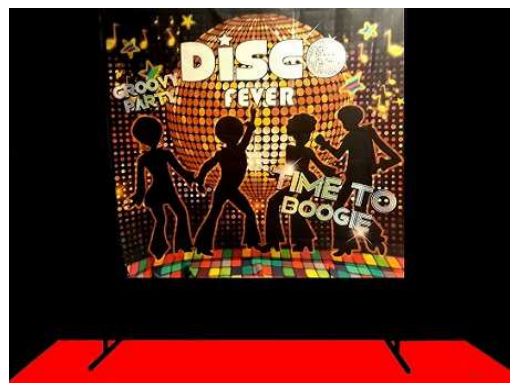

TOILES GEANTES (2m à 3m) 80'S (Avec encadrement et pieds en bois)

DECOR ANNEES 80'S

SILHOUETTES EN CARTON GRANDEUR NATURE ANNEES 80'S