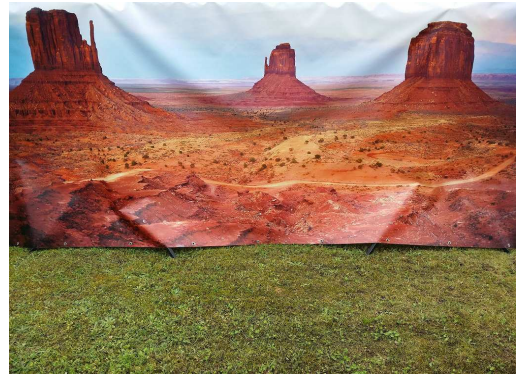

DECOR WESTERN EXTERIEUR

PLANET SHOW EVENEMENTS - Téléphone mobile: **06.80.88.01.53**

E-mail: contact@planetshowevenements.com - Site: www.planetshowevenements.com

PLANET SHOW EVENEMENTS - Téléphone mobile: **06.80.88.01.53**