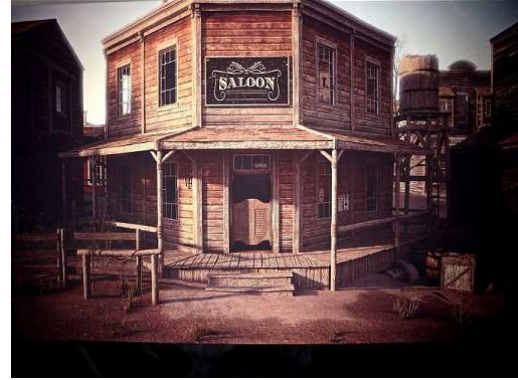

TOILES GEANTES (2 à 3 m) ET BACHE WESTERN (4 m) (Toiles avec encadrement et pieds en bois)

DECOR WESTERN