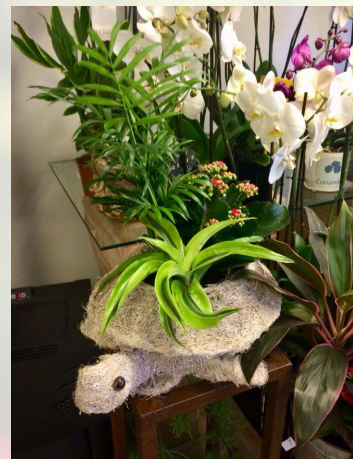

Plantas de interior	Precio ***
Helecho desde	15 €
Kalanchoe	6 €
Photos colgante	12 €
Brieisia	20 €
Areca	25 €
Jacinto	3 €
Bromelias desde	18 €
Hortensia 5-7 flores	25 €
Cala mini de varios colores	20 €
Ficus	30 €
Anthurium desde	20 €
Bucarnia desde	25 €
Bonsái desde	30 €
Spathifilium desde	12 €
Orquídea 2 ramas de flores con macetero	40 €
Centros de plantas para exterior o interior en diferentes bases desde	25 €
Podemos tener plantas en stock que no están en catálogo, si quieres algo en concreto consúltanos.