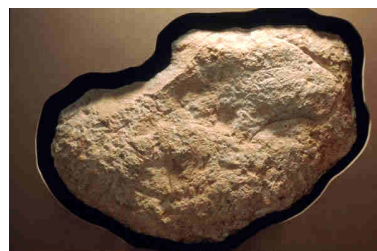

aS

Moulage = 240 € sculpté sur grés O 590 €

MMAD 79 Bloc sculpté et gravé : tête de félin : lionne ,
MAN 83313 — BDD 171
Origine Le Roc-aux-Sorciers, cave Taillebourg.
Calcaire jurassique oolithique.
Long. du bloc : 49 cm ; L. du bloc : 33 cm ;
Ép. du bloc : 26 cm. Long. de la tête : 22 cm ;
Ép. de la tête : 17 cm.
Support : fragment calcaire du plafond de l'abri
bon état. Provenance Collection Saint-Mathurin.