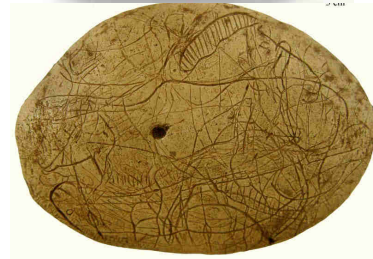

GS

S 125 €

- MMAD 154 Grottes de La Colombière Ain**
 Bison gravé
 Size: 14 cm Age: Magdalénien, 12.700 bis 11.400 J
 Locality: La Colombière grotte proche de Poncin,

O 39 €

- MMAD 155 Grottes de La Colombière Ain**
 Renne tête tournée vers la gauche
 et cheval gravé en superposition tête vers la droite
 Size: 11 cm Age: Magdalénien, 12.700 bis 11.400 J
 Locality: La Colombière grotte proche de Poncin

S 39 €

- MMAD 156 Grottes de La Colombière Ain**
 Protomé de cheval gravé
 Size: 9 cm Age: Magdalénien, 12.700 bis 11.400 J
 Locality: La Colombière grotte proche de Poncin

S 39 €

MMAD 160a

- MMAD 160b** 256* Galet gravé D : 8,3 cm
Grottes de LA COLOMBIERE (Ain)
 RHINOCEROS avec flèches verso du MMAD 151
 Capridé en tête bêche
 Galet gravé avec une figuration **verso du MMAD 150**
 d'un ours des cavernes à la tête en mouvement tourne à droite
 Abri sous roche de la Colombière (01).
 L = 10 cm/ 7,5 cm.
 Faculté des sciences de Lyon (Labo de Géologie)