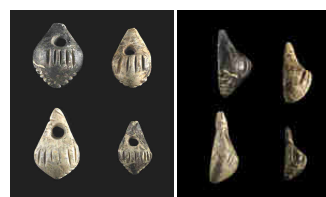

aS

O 420 €

LA VIENNE (86)

MMAD 60 G317 Lussac les Châteaux . Vienne (86)
Ours et renne gravés superposés,
sur plaque calcaire. L = 21,5 / 15cm.
chevelu très complexe. Le renne est en
profil gauche; l'ours en profil droit.
Grotte de la Marche. Magdalénien III.
Musée National des Antiquités Préhistoriques.

aS

S 105 €

MMAD 70 200* Biches gravées sur lame osseuse
LE CHAFFAULT (Vienne)
Découvert en 1834 L: 13 cm

GS

S 95 €

MMAD 71 Collier Le Roc-aux-Sorciers : art et parure du Magdalénien
Dents aménagées Craches de cerf
12 articles reconstruits sur de vrais dents
couche : inconnue (Magdalénien moyen)
Provenance Collection Rousseau(Cave Taillebourg)

aS

O 490 €

MMAD 75 Bloc sculpté, gravé et peint MAN 83307 — BDD 169
Le Roc-aux-Sorciers, cave Taillebourg.
Calcaire jurassique oolithique. Tête de cheval.
Long. du bloc : 29 cm ; L. du bloc : 23 cm.
Long. de la tête : 21 cm ; Ép. de la tête : 12 cm.
Support : fragment calcaire du plafond de la cave Taillebourg .
bon état Collection Saint-Mathurin.

aS

Moulage = 240 € sculpté sur grés O 490 €

MMAD 76 Bloc sculpté et gravé
MAN 83306 — BDD 167 tête de cheval
Origine Le Roc-aux-Sorciers, cave Taillebourg.
Calcaire jurassique oolithique.
Long. du bloc : 65 cm ; L. du bloc : 35 cm ; Ép. : 17 cm.
Long. de la tête : 22 cm ; Ép. de la tête : 14 cm.
Support : fragment calcaire du plafond de l'abri
bon état. Provenance Collection Saint-Mathurin.