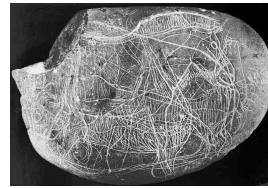

aS

Moulage = 240 € sculpté sur grés O 490 €

MMAD 140...MALS 26. N°01

Feuille de laurier de Volgu
 Rigy-sur-Arroux 71.
 la grande 335 mm M
La plus grande jamais découverte

O 165€

MMAD 141...MALS 27. N° 02

Feuille de laurier de Volgu
 Rigy-sur-Arroux 71.
 la moyenne 270 mm M
Très lancéolée

O 125€

MMAD 142...MALS 28. N° 03

Feuille de laurier de Volgu
 Rigy-sur-Arroux 71.
 la petite 195 mm M
 Oblongue en amande

O 105€

MMAD 143...MALS 29. N° 04

Feuille de laurier de Volgu
 Rigy-sur-Arroux 71.
 la petite 245 mm/ 75 mm M
 Losangique

O 105€

GROTTE DE LA COLOMBIERE (Ain)

- MMAD 152** 257* Galet gravé D : 10,5 cm
Grottes de LA COLOMBIERE (Ain)
 2 chevaux gravés en opposition par les pattes
 Félin en tête bêche

O 125 €

- MMAD 153** 257* Galet gravé D : 9,5 cm
Grottes de LA COLOMBIERE (Ain)
 RENNE avec Flèches
 Félin en tête-bêche