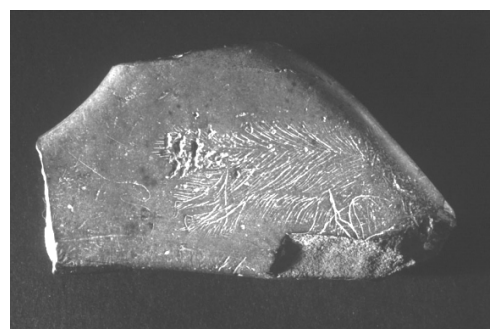

Fouilles entrée de la grotte grande salle
Plaquette gravée dim : 100 mm / 75 mm
Représentation animale d'un canard sur l'eau
Plaquette inédite (moulage sur scan du 20 janvier 2017)

O 75€

MMAD 801 Grotte Rochefort Saulges 53340 Période solutréenne

Fouilles entrée de la grotte grande salle
Plaquette gravée dim : 80 mm / 95 mm
Représentation d'un glouton recto
Et verso tête de biche ou d'hémione (onagre).

OS 75 €

MMAD 802 Grotte Rochefort Saulges 53340 Période solutréenne
Fouilles entrée de la grotte grande salle
Plaquette gravée dim : 170 mm / 95 mm
Tête de bouquetin gravée