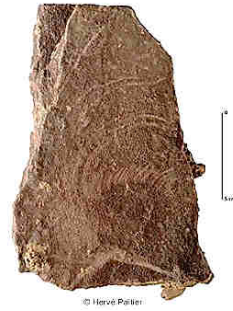

MMAD 802 Grotte Rochefort Saulges 53340 Période solutréenne
Fouilles entrée de la grotte grande salle
Plaquette gravée dim : 170 mm / 95 mm
Tête de bouquetin gravée

OS 75 €

MMAD 803 Grotte Rochefort Saulges 53340 Période solutréenne
Fouilles entrée de la grotte grande salle
Plaquette gravée dim : 100 mm / 75 mm
Tête de biche ou d'hémione (onagre)

OS 45 €