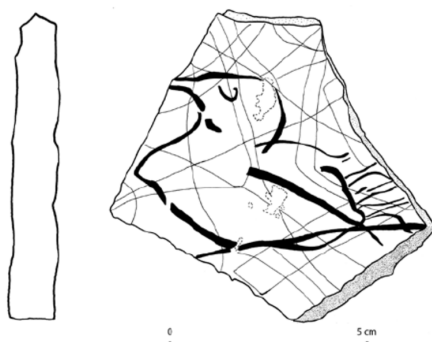

Fouilles entrée de la grotte grande salle
Plaquette gravée dim : 100 mm / 75 mm
Représentation animale d'un canard sur l'eau
Plaquette inédite (moulage sur scan du 20 janvier 2017)

O 75€

MMAD 801 Grotte Rochefort Saulges 53340 Période solutréenne